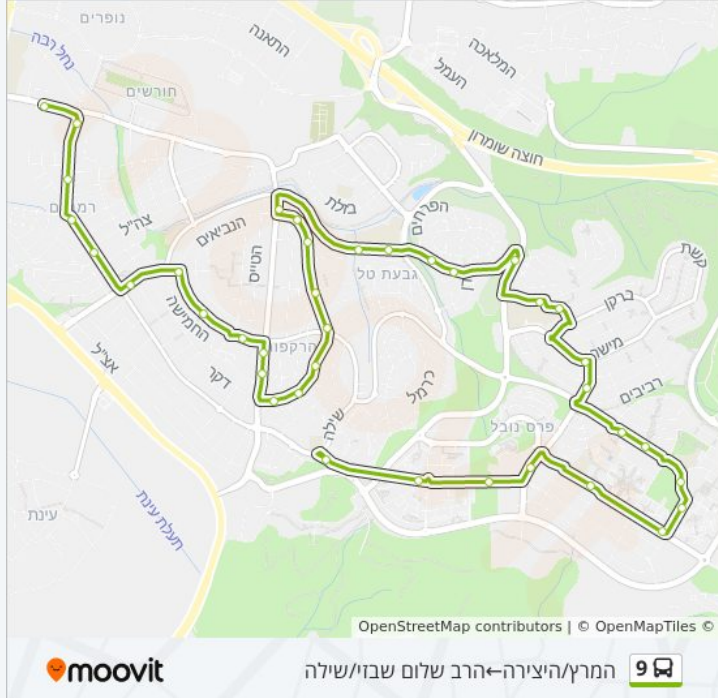

מידע על קו 9

כיוון: המרץ/היצירה - הרב שלום שבזי/שילה
תחנות: 38
משך הנסיעה: 27 דק'
התחנות שבהן עובר הקו:

כיוון: המרץ/היצירה - הרב שלום שבזי/שילה

38 תחנות

[צפייה בלוחות הזמנים של הקו](#)

- המרץ/היצירה
- שוק/מנצורה
- שלום מנצורה/הרב שלום זכריה
- הרב שלום שבזי/שלום מנצורה
- הרב שלום שבזי/העצמאות
- וולפסון/הרב שלום שבזי
- וולפסון/הנביאים
- מלכי ישראל/עליזה בגין
- מלכי ישראל/יהודה הלוי
- יהודה הלוי/מלכי ישראל
- יהודה הלוי/תיכון בגין
- יהודה הלוי/רש"י
- רש"י/צדק
- רש"י/החלוץ
- רש"י/שילה
- רש"י/ששת הימים
- רש"י/הגליל
- רש"י/רעות