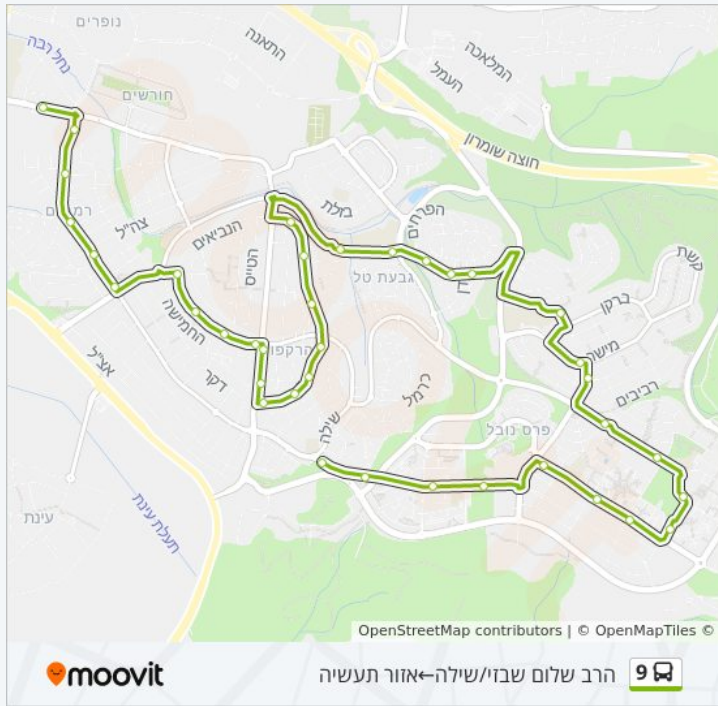

כיוון: הרב שלום שבזי/שילה—אזור תעשייה
תחנות: 37

כיוון: הרב שלום שבזי/שילה—אזור תעשייה

37 תחנות

[צפייה בלוחות הזמנים של הקו](#)

- הרב שלום שבזי/שילה
- הרב שלום שבזי/חיים וייצמן
- הרב שלום שבזי/נלי זקס
- הרב שלום שבזי/ש"י עגנון
- חיים הרצוג/גולדה מאיר
- חיים הרצוג/שייקה אופיר
- חיים הרצוג/ניסים אלוני
- נתן אלתרמן/חיים הרצוג
- נתן אלתרמן/יגאל אלון

משך הנסיעה: 26 דק' התחנות שבהן עובר הקו:

יגאל אלון/תרצה אתר

יגאל אלון/אלוף הרב גורן

מנור/איילון

מנור/נווה אפיקים

מכללת ראש העין/מבצע בזק

דרך בגין/דן

דרך מנחם בגין/הפרחים