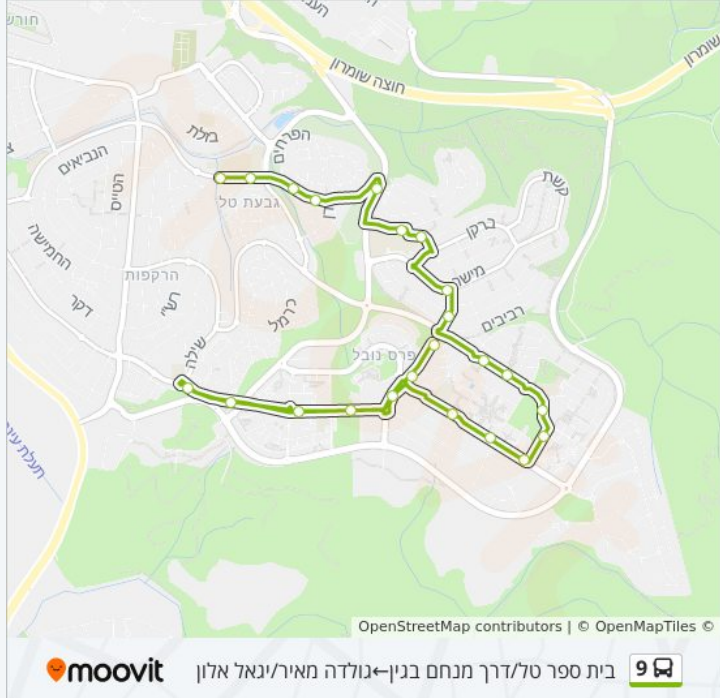

הרב שלום שבזי/נלי זקס
גולדה מאיר/חיים הרצוג
גולדה מאיר/יגאל אלון

לוחות זמנים של קו 9

לוח זמנים של קו המרץ/היצירה - הרב שלום שבזי/שילה

22:30 - 05:30	ראשון
22:30 - 05:30	שני
22:30 - 05:30	שלישי
22:30 - 05:30	רביעי
22:30 - 05:30	חמישי
16:20 - 05:30	שישי
23:45 - 20:00	שבת

מידע על קו 9

כיוון: המרץ/היצירה - הרב שלום שבזי/שילה
תחנות: 38
משך הנסיעה: 27 דק'
התחנות שבהן עובר הקו:

כיוון: המרץ/היצירה - הרב שלום שבזי/שילה

38 תחנות

[צפייה בלוחות הזמנים של הקו](#)

- המרץ/היצירה
- שוק/מנצורה
- שלום מנצורה/הרב שלום זכריה
- הרב שלום שבזי/שלום מנצורה
- הרב שלום שבזי/העצמאות
- וולפסון/הרב שלום שבזי
- וולפסון/הנביאים
- מלכי ישראל/עליזה בגין
- מלכי ישראל/יהודה הלוי
- יהודה הלוי/מלכי ישראל
- יהודה הלוי/תיכון בגין
- יהודה הלוי/רש"י
- רש"י/צדק
- רש"י/החלוץ
- רש"י/שילה
- רש"י/ששת הימים
- רש"י/הגליל
- רש"י/רעות