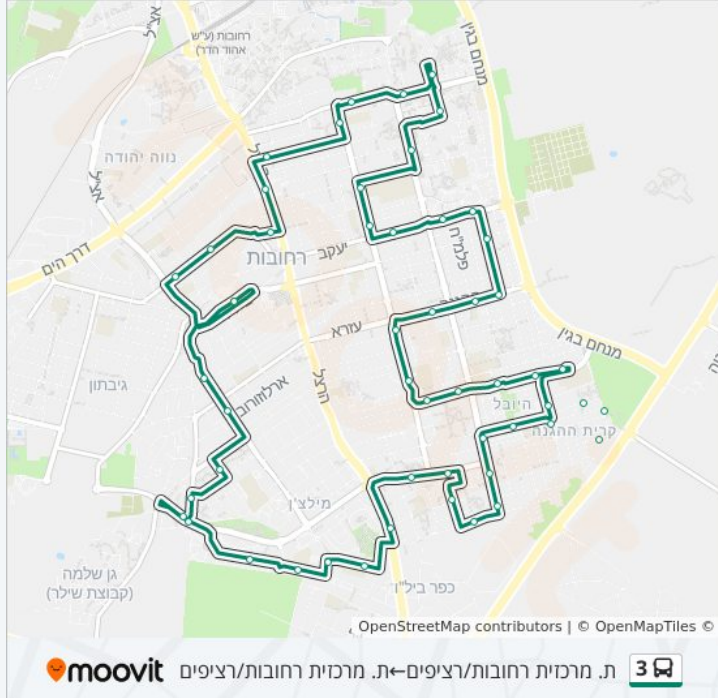

לקו 3 ת. מרכזית רחובות/רציפים—ת. מרכזית רחובות/רציפים יש מסלול אחד. שעות הפעילות בימי חול הן:  
 (1) ת. מרכזית רחובות/רציפים—ת. מרכזית רחובות/רציפים: 05:10 - 22:00  
 אפליקציית Moovit עוזרת למצוא את התחנה הקרובה ביותר של קו 3 וכדי לדעת מתי יגיע קו 3

**לוחות זמנים של קו 3**

לוח זמנים של קו ת. מרכזית רחובות/רציפים—ת. מרכזית רחובות/רציפים

22:00 - 05:10	ראשון
22:00 - 05:10	שני
22:00 - 05:10	שלישי
22:00 - 05:10	רביעי
22:00 - 05:10	חמישי
16:00 - 05:30	שישי
לא פעיל	שבת

**מידע על קו 3**

**כיוון:** ת. מרכזית רחובות/רציפים—ת. מרכזית רחובות/רציפים  
**תחנות:** 54  
**משך הנסיעה:** 49 דק'  
**התחנות שבהן עובר הקו:**

**כיוון: ת. מרכזית רחובות/רציפים—ת. מרכזית רחובות/רציפים**

54 תחנות

[צפייה בלוחות הזמנים של הקו](#)

- ת. מרכזית רחובות/רציפים
- טשרניחובסקי/ברנר
- טשרניחובסקי/ארלזורוב
- עוקשי/גולדה מאיר
- הרב דוד ישראל/פנחס בן דוד
- פנחס בן דוד/הרב דוד ישראל
- פנחס בן דוד קפרא/הרב דוד ישראל
- שדרות מקס ואמפרו שיין/משה אידלבאום
- קרוננברג/ארגמן
- יצחק בנארי/שמחה הולצברג
- שמחה הולצברג/בית ספר בן גוריון
- הרצל/יעקב פינשטיין
- מסוף אגד אושיות
- שדרות הקיבוצים/צבי אפל
- לדזינסקי/פיינשטיין
- ההסתדרות/אלומות
- דולינסקי/מנשה בן ישראל
- דולינסקי/מבצע ליטני
- לח"י/חיים ברלב
- חיים בר לב/מוקסיי
- ישראל בלקינד/החרצית