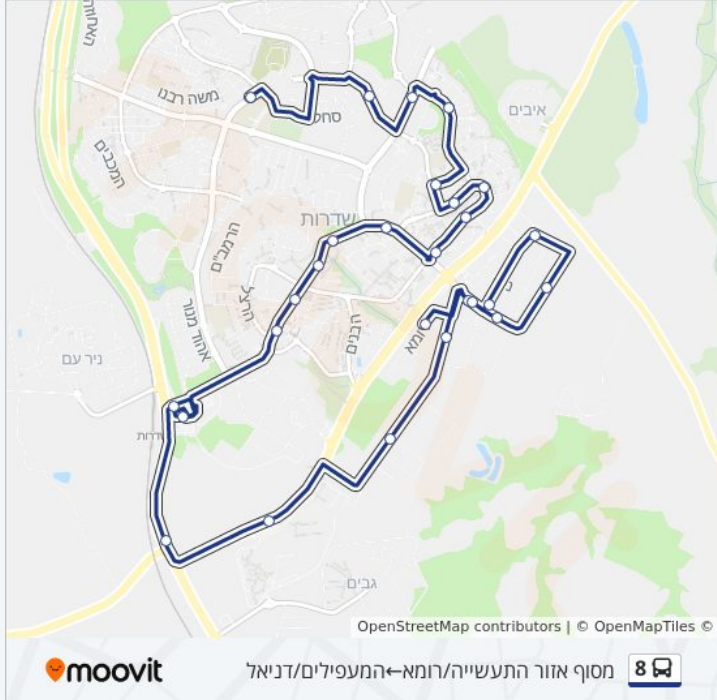

## כיוון: המעפילים/דניאל—מסוף אזור התעשייה/רומא

29 תחנות

[צפייה בלוחות הזמנים של הקו](#)

המעפילים/דניאל  
 אדמונית החורש/מרגנית  
 בי"ס הרוא"ה/אדמונית החורש  
 דרך מנחם בגין/הרב שלום משאש  
 הרב שלום משאש/הרב עובדיה יוסף  
 הרב שלום משאש/משעול ברנר  
 הרצוג/הרב שלום משאש  
 דרך משה דיין/הרצוג  
 דרך ירושלים/נחשון  
 דרך ירושלים/ישראל ישעיהו  
 דרך ירושלים/דרך משה דיין  
 דרך ירושלים/דרך מנחם בגין  
 ספרייה ציבורית/יצחק שמיר  
 מנחם בגין/בי"ס הרוא"ה  
 בגין/מרכז מסחרי  
 דרך מנחם בגין/הרצל  
 בגין/הרצל  
 ת. רכבת שדרות  
 צומת שער הנגב  
 מכללת ספיר  
 אזור תעשייה ספירים/שקמה  
 קהילת מילנו/בריסל

19:05 - 07:40	ראשון
19:05 - 07:40	שני
19:05 - 07:40	שלישי
19:05 - 07:40	רביעי
19:05 - 07:40	חמישי
16:00 - 06:40	שישי
לא פעיל	שבת

**מידע על קו 8**  
 כיוון: מסוף אזור התעשייה/רומא—המעפילים/דניאל  
 תחנות: 28  
 משך הנסיעה: 30 דק'  
 התחנות שבהן עובר הקו:

**כיוון: מסוף אזור התעשייה/רומא—המעפילים/דניאל**

28 תחנות

[צפייה בלוחות הזמנים של הקו](#)

מסוף אזור התעשייה/רומא  
 קהילת מילנו/בריסל  
 פריז/אוסלו  
 פראג/פריז  
 אמסטרדם/פראג  
 קהילת מילנו/דבלין  
 קהילת מילנו/מדריד  
 בריסל/רומא  
 אזור תעשייה ספירים/שקמה  
 מכללת ספיר  
 צומת שער הנגב  
 ת. רכבת שדרות/בגין  
 ת. רכבת שדרות  
 בגין/הרצל  
 דרך מנחם בגין/שוק  
 מרכז מסחרי/דרך מנחם בגין  
 מנחם בגין/בי"ס הרוא"ה  
 מנחם בגין/ספרייה ציבורית

דרך ירושלים/דרך מנחם בגין

דרך ירושלים/דרך משה דיין

דרך ירושלים/הרצוג

דרך ירושלים/נחשון

הרצוג/דרך משה דיין

הרב שלום משאש/הרב עובדיה יוסף

דרך מנחם בגין/הרב שלום משאש

בי"ס הרוא"ה/האדמונית החורש