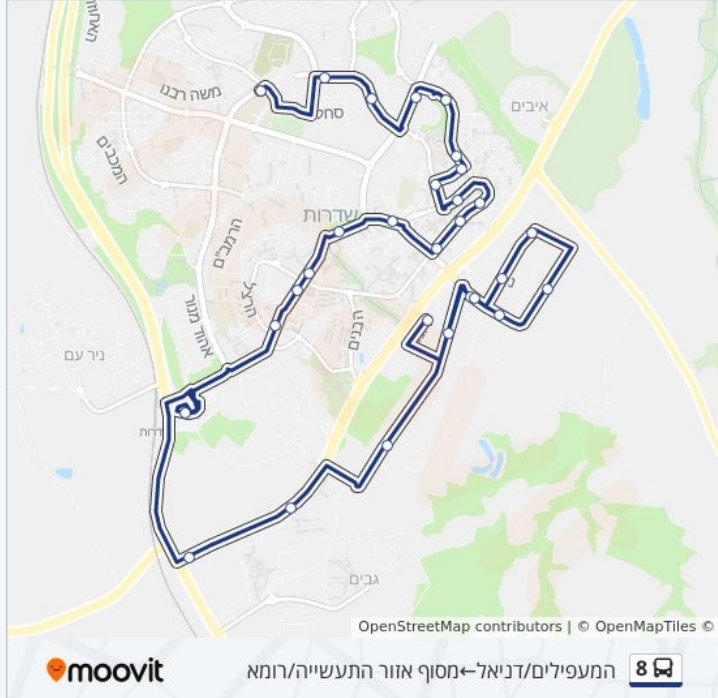

לקו 8 (המעפילים/דניאל—מסוף אזור התעשייה/רומא) יש 2 מסלולים. שעות הפעילות בימי חול הן:  
 (1) המעפילים/דניאל—מסוף אזור התעשייה/רומא: 05:00 - 16:40 (2) מסוף אזור התעשייה/רומא—המעפילים/דניאל: 07:40 - 19:05  
 אפליקציית Moovit עוזרת למצוא את התחנה הקרובה ביותר של קו 8 וכדי לדעת מתי יגיע קו 8

## מידע על קו 8

כיוון: המעפילים/דניאל—מסוף אזור התעשייה/רומא  
 תחנות: 29  
 משך הנסיעה: 32 דק'  
 התחנות שבהן עובר הקו:

## כיוון: המעפילים/דניאל—מסוף אזור התעשייה/רומא

29 תחנות

[צפייה בלוחות הזמנים של הקו](#)

המעפילים/דניאל  
 אדמונית החורש/מרגנית  
 בי"ס הרוא"ה/אדמונית החורש  
 דרך מנחם בגין/הרב שלום משאש  
 הרב שלום משאש/הרב עובדיה יוסף  
 הרב שלום משאש/משעול ברנר  
 הרצוג/הרב שלום משאש  
 דרך משה דיין/הרצוג  
 דרך ירושלים/נחשון  
 דרך ירושלים/ישראל ישעיהו  
 דרך ירושלים/דרך משה דיין  
 דרך ירושלים/דרך מנחם בגין  
 ספרייה ציבורית/יצחק שמיר  
 מנחם בגין/בי"ס הרוא"ה  
 בגין/מרכז מסחרי  
 דרך מנחם בגין/הרצל  
 בגין/הרצל  
 ת. רכבת שדרות  
 צומת שער הנגב  
 מכללת ספיר  
 אזור תעשייה ספירים/שקמה  
 קהילת מילנו/בריסל

19:05 - 07:40	ראשון
19:05 - 07:40	שני
19:05 - 07:40	שלישי
19:05 - 07:40	רביעי
19:05 - 07:40	חמישי
16:00 - 06:40	שישי
לא פעיל	שבת

**מידע על קו 8**  
 כיוון: מסוף אזור התעשייה/רומא—המעפילים/דניאל  
 תחנות: 28  
 משך הנסיעה: 30 דק'  
 התחנות שבהן עובר הקו: