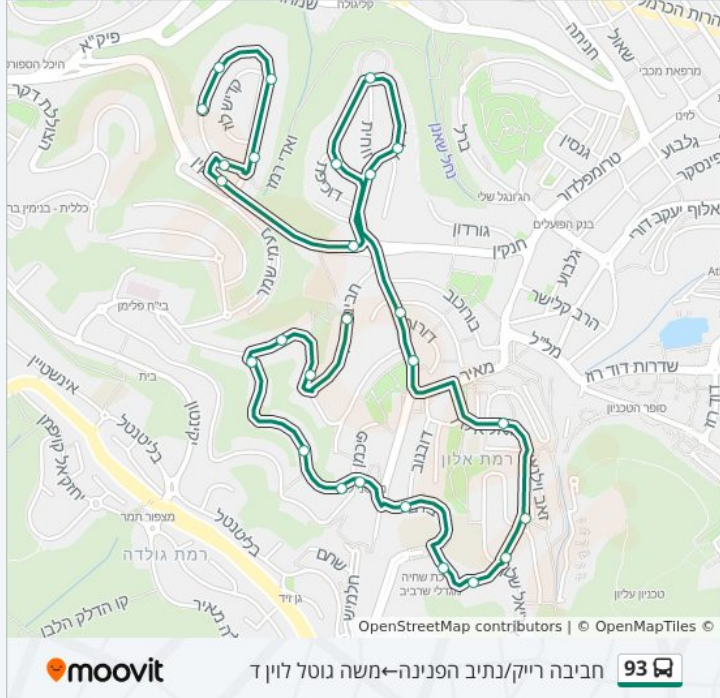

חביבה רייק/נתיב הפנינה

ברנר/חביבה רייק

ברנר/זלמן שניאור

זלמן שניאור א

זלמן שניאור ד

זלמן שניאור/בורלא

זלמן שניאור/פיקמן

דרך בירם/אינטרנציונל

יגאל אלון/דרך בירם

יגאל אלון/אמיל גרינצוויג

יגאל אלון/שלון

יגאל אלון/אברהם סכנין

יגאל אלון/חסידי אומות עולם

אינטרנציונל/דורות

אינטרנציונל/הל"ה

בת חן/חוחית

בת חן/צופית
 דיור מוגן פסגת חן
 בת חן/דוכיפת ב
 דרך חנקין/בת חן
 חנקין/גוטל לוי
 מרכז מסחרי/משה גוטל לוי
 משה גוטל לוי/קדיש לוז
 מרכז קהילתי/רמת ספיר
 משה גוטל לוי ג
 משה גוטל לוי ד

כיוון: שדרות הנשיא טרומן/שדרות מח"ל—תיכון קרית חיים/הגדוד העברי
 16 תחנות
[צפייה בלוחות הזמנים של הקו](#)