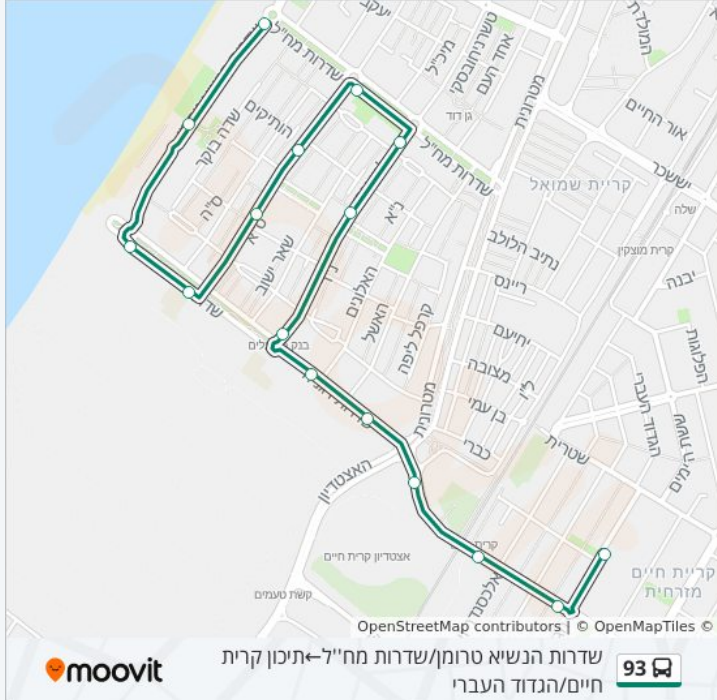

בדיקת שעות ההגעה בזמן אמת

לוחות זמנים ומפה של קו 93 זמינים להורדה גם בגרסת PDF באתר האינטרנט שלנו: moovitapp.com. היעזר ב[אפליקציית Moovit](https://moovitapp.com) כדי לצפות בזמני ההגעה בזמן אמת של אוטובוסים, לוחות זמנים של הרכבות או הרכבות התחתיות וכדי לקבל הנחיות מסלול, צעד אחר צעד, לכל סוגי התחבורה הציבורית בישראל.

[אודות Moovit](#) • [פתרונות MaaS](#) • [מדינות נתמכות](#) • [קהילת העורכים](#)

כל הזכויות שמורות - © Moovit 2024