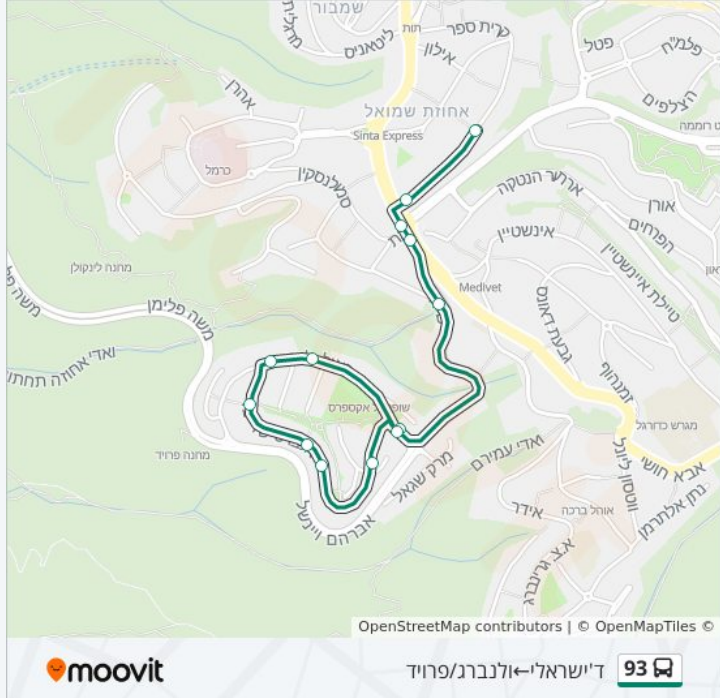

כיוון: ד'ישראל-ולנברג/פרויד

13 תחנות

[צפייה בלוחות הזמנים של הקו](#)

ד'ישראל

ד'ישראלי/מרכז חורב

מרכז חורב/חורב

מרכז חורב/חורב

פרויד/ויתקין

כיוון: ולנברג/פרויד ← טשרניחובסקי/האקדמית גורדון
31 תחנות
[צפייה בלוחות הזמנים של הקו](#)

לוחות זמנים של קו 93

לוח זמנים של קו ולנברג/פרויד ← טשרניחובסקי/האקדמית גורדון

07:10	ראשון
לא פעיל	שני
07:10	שלישי
07:10	רביעי
07:10	חמישי
07:15	שישי
לא פעיל	שבת

מידע על קו 93
כיוון: ולנברג/פרויד ← טשרניחובסקי/האקדמית גורדון
תחנות: 31
משך הנסיעה: 27 דק'
התחנות שבהן עובר הקו:

- ולנברג/פרויד
- ולנברג א
- ולנברג/גאולי תימן
- ולנברג/שוויצר
- שוויצר א
- 'שוויצר ב
- שוויצר ג
- שוויצר ד
- שוויצר ה
- שוויצר/ברנשטיין
- ולנברג/פרויד
- פרויד/סבידור
- פרויד
- מרכז חורב/חורב
- מוריה/מאפו
- יותם/קרית ספר
- יותם/יוכבד
- בית ספר עירוני ה/ביכורים