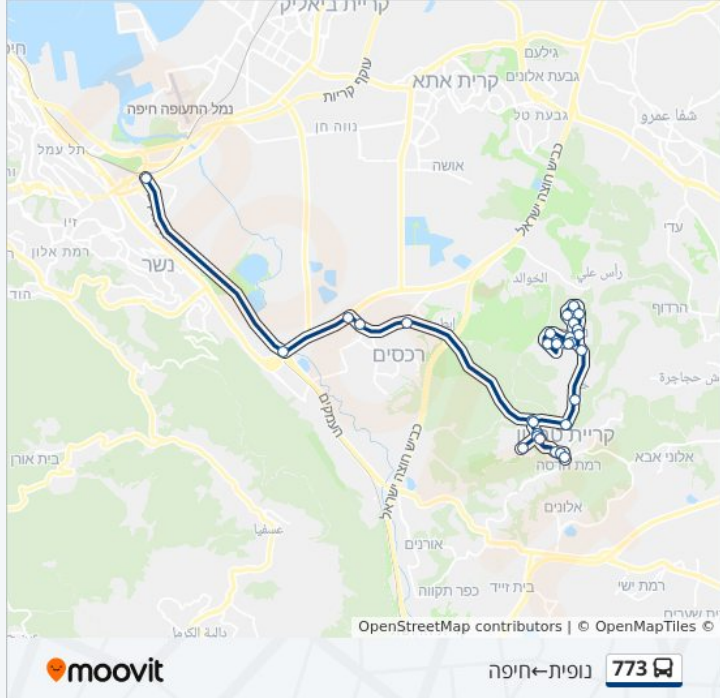

תבור ב'

תבור/גולן

גולן/חרמון

נופית/ציאה

כיכר מרכזית חילף

מסעף חלף

מסעף נופית

מסעף זבידאת

רמת טבעון/גשר הולכי רגל

כיכר רמת טבעון

יערה/מרוזה

כיכר זביאדת

אל פולאת

מסעף זבידאת

מסעף נופית

מסעף איבטין