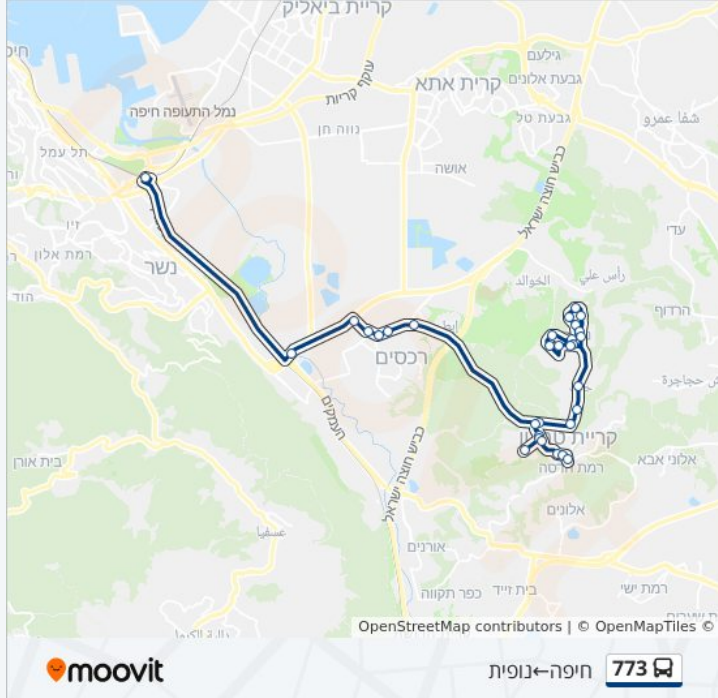

לקו 773 (חיפה ← נופית) יש 2 מסלולים. שעות הפעילות בימי חול הן:
 (1) חיפה ← נופית: 07:15 - 21:00 (2) נופית ← חיפה: 06:10 - 20:15
 אפליקציית Moovit עוזרת למצוא את התחנה הקרובה ביותר של קו 773 וכדי לדעת מתי יגיע קו 773

לוחות זמנים של קו 773
 לוח זמנים של קו חיפה ← נופית

21:00 - 07:15	ראשון
21:00 - 07:15	שני
21:00 - 07:15	שלישי
21:00 - 07:15	רביעי
21:00 - 07:15	חמישי
14:00 - 07:15	שישי
לא פעיל	שבת

מידע על קו 773
 כיוון: חיפה ← נופית
 תחנות: 31
 משך הנסיעה: 47 דק'
 התחנות שבהן עובר הקו:

כיוון: חיפה ← נופית

31 תחנות

[צפייה בלוחות הזמנים של הקו](#)

- ת. מרכזית המפרץ/רציפים בינעירוני
- מחלף יגור
- צומת כפר חסידים/כביש 762
- מסעף כפר חסידים
- מסעף רכסים
- אזור תעשייה רכסים
- מסעף איבטין
- מסעף נופית
- כיכר זביאדת
- אל פולאת
- מסעף זביאדת
- רמת טבעון/גשר הולכי רגל
- ככר רמת טבעון
- יערה/מרווה
- מסעף זביאדת
- מסעף נופית
- אל נאצה/762
- חילף/כיכר דרומית
- חילף/כיכר צפונית
- גולן/חרמון
- תבור/ארבל
- 'תבור ד