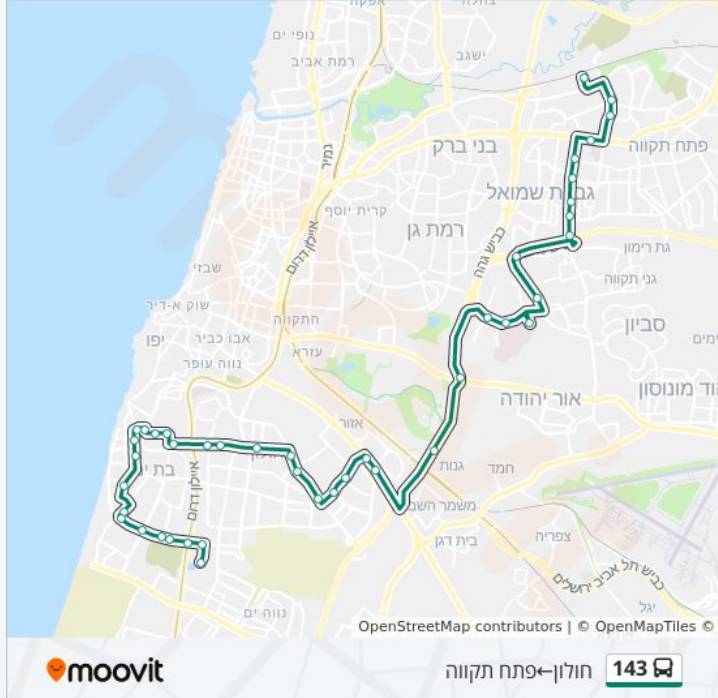

לוחות זמנים של קו 143
 לוח זמנים של קו חולון ← פתח תקווה

23:00 - 05:15	ראשון
23:00 - 05:15	שני
23:00 - 05:15	שלישי
23:00 - 05:15	רביעי
23:00 - 05:15	חמישי
14:30 - 05:40	שישי
לא פעיל	שבת

מידע על קו 143
כיוון: חולון ← פתח תקווה
תחנות: 44
משך הנסיעה: 79 דק'
התחנות שבהן עובר הקו:

כיוון: חולון ← פתח תקווה

44 תחנות

[צפייה בלוחות הזמנים של הקו](#)

- חניון חולון/תחנת מוצא
- תחנת דלק היובל/משה דיין
- ת. רכבת הקוממיות
- בית העלמין/הקוממיות
- הקוממיות/אנה פרנק
- הקוממיות/הרב ניסנבאום
- הקוממיות/הנביאים
- הנביאים/הקוממיות
- בלפור/מקס נורדאו
- בלפור/פרלשטיין
- בלפור/הרב קוק
- רוטשילד/בלפור
- שדרות העצמאות/רוטשילד
- ירושלים/דניאל
- ירושלים/השלושה
- קק"ל/כצנלסון
- דב הוז/המעפילים
- דב הוז/הנרייטה סולד
- סוקולוב/חנקין
- חנקין/חומה ומגדל
- ההסתדרות/ראש פינה
- ההסתדרות/דוד אלעזר