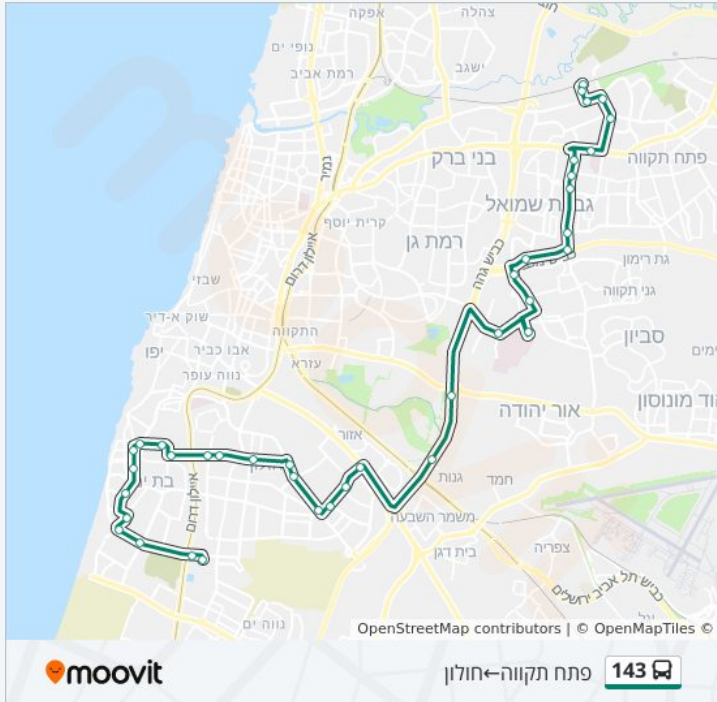

כיוון: חולון ← פתח תקווה

44 תחנות

[צפייה בלוחות הזמנים של הקו](#)

- חניון חולון/תחנת מוצא
- תחנת דלק היובל/משה דיין
- ת. רכבת הקוממיות
- בית העלמין/הקוממיות
- הקוממיות/אנה פרנק
- הקוממיות/הרב ניסנבאום
- הקוממיות/הנביאים
- הנביאים/הקוממיות
- בלפור/מקס נורדאו
- בלפור/פרלשטיין
- בלפור/הרב קוק
- רוטשילד/בלפור
- שדרות העצמאות/רוטשילד
- ירושלים/דניאל
- ירושלים/השלושה
- קק"ל/כצנלסון
- דב הוז/המעפילים
- דב הוז/הנרייטה סולד
- סוקולוב/חנקין
- חנקין/חומה ומגדל
- ההסתדרות/ראש פינה
- ההסתדרות/דוד אלעזר

אלופי צה"ל/משה שרת
 המלאכה/האורגים
 המלאכה/המשביר
 דרך השבעה/המלאכה למזרח
 דרך השבעה/קפלן
 מחלף גנות/כביש 4
 מחלף מסובים
 דרך שיבא/שדרות הארזים
 עמק האלה/דרך שיבא
 בי"ח שיב"א/שדרות אהרון קציר

בן גוריון / הפרדס
 אוניברסיטת בר אילן
 מחלף אוננו/דרך יצחק רבין
 דרך יצחק רבין/העצמאות
 דרך יצחק רבין/חייקה גרוסמן
 דרך יצחק רבין/אבי אורן
 בריכת נווה עוז/דרך יצחק רבין
 בי"ח בלינסון/ז'בוטינסקי
 פארק פ"ת/הרב משה מלכה
 ספורטן/הרב משה מלכה
 דרך זבולון המר/אבשלום גיסין
 רכבת קריית אריה/חנה וסע

ת. רכבת קריית אריה
 ת. רכבת קריית אריה
 דרך שלמה שמלצר/גרניט
 דרך זבולון המר/דרך שלמה שמלצר
 הרב משה מלכה/אבשלום גיסין
 פארק פ"ת/הרב משה מלכה
 בלינסון קניון אבנת/מסוף יותם ויואב

מידע על קו 143
כיוון: פתח תקווה—חולון
תחנות: 40
משך הנסיעה: 79 דק'
התחנות שבהן עובר הקו: