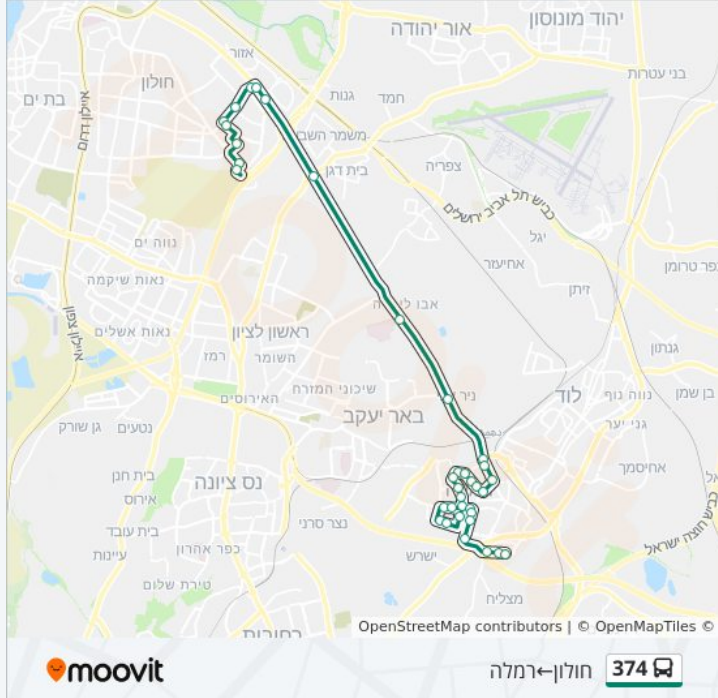

לקו 374 (חולון←רמלה) יש 2 מסלולים. שעות הפעילות בימי חול הן:
 (1) חולון←רמלה: 16:00 - 18:00 (2) רמלה←חולון: 06:00 - 16:30
 אפליקציית Moovit עוזרת למצוא את התחנה הקרובה ביותר של קו 374 וכדי לדעת מתי יגיע קו 374

מידע על קו 374
 כיוון: חולון←רמלה
 תחנות: 38
 משך הנסיעה: 39 דק'
 התחנות שבהן עובר הקו:

כיוון: חולון←רמלה

38 תחנות

[צפייה בלוחות הזמנים של הקו](#)

- מסוף קריית שרת
- הרוקמים/הכישור
- הרוקמים/הלהב
- האורגים/הבנאי
- האורגים/הסתת
- המלאכה/האורגים
- המלאכה/המשביר
- המלאכה/השבעה
- דרך השבעה/המלאכה למזרח
- דרך השבעה/קפלן
- צומת בית דגן
- שער יפו/המרכז רפואי יצחק שמיר
- תעשיון צריפין
- שוק סיטונאי
- צומת ניר צבי
- שדרות הרצל/שיבת ציון
- הרצל/פרנקל
- הרצל/וייצמן
- ויצמן/בר אילן
- מאיר בר אילן/הרב אברהם הלל
- מאיר בר אילן/הרב מוהילבר
- מרכז מסחרי/יוספטל