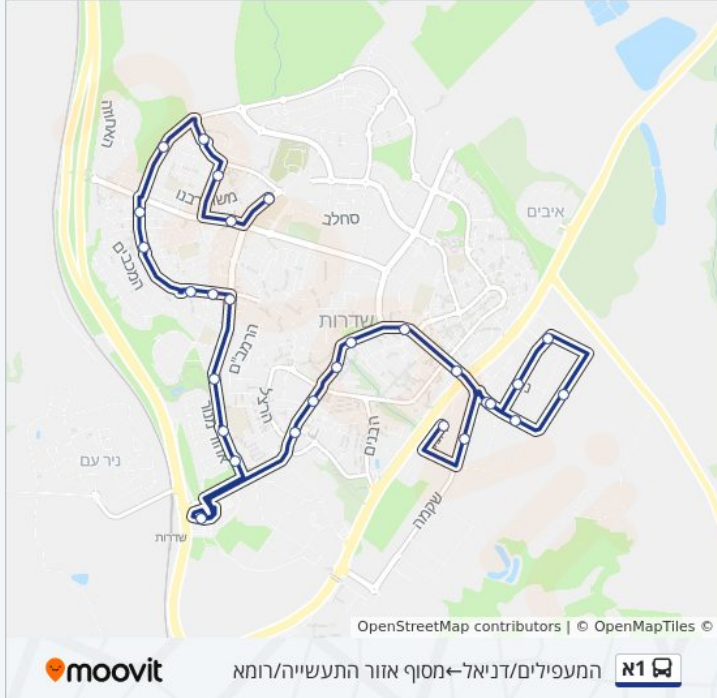

לקו 1א (המעפילים/דניאל—מסוף אזור התעשייה/רומא) יש 2 מסלולים. שעות הפעילות בימי חול הן:  
 (1) המעפילים/דניאל—מסוף אזור התעשייה/רומא: 05:45 - 15:40 (2) מסוף אזור התעשייה/רומא—המעפילים/דניאל: 07:25 - 16:45  
 אפליקציית Moovit עוזרת למצוא את התחנה הקרובה ביותר של קו 1א וכדי לדעת מתי יגיע קו 1א

**לוחות זמנים של קו 1א**

לוח זמנים של קו המעפילים/דניאל—מסוף אזור התעשייה/רומא

ראשון	05:45 - 15:40
שני	05:45 - 15:40
שלישי	05:45 - 15:40
רביעי	05:45 - 15:40
חמישי	05:45 - 15:40
שישי	11:40 - 12:00
שבת	לא פעיל

**מידע על קו 1א**

**כיוון:** המעפילים/דניאל—מסוף אזור התעשייה/רומא  
**תחנות:** 29  
**משך הנסיעה:** 23 דק'  
**התחנות שבהן עובר הקו:**

**כיוון: המעפילים/דניאל—מסוף אזור התעשייה/רומא**

29 תחנות

[צפייה בלוחות הזמנים של הקו](#)

- המעפילים/דניאל
- כיכר קק"ל/הרב יורם אברג'ל
- יונה/מרים הנביאה
- נחל הבשור/נחל דולב
- נחל שקמה/נחל הבשור
- נחל שקמה/נחל דולב
- ברלב/דרך העליה
- ברלב/משעול יציאת אירופה
- ברלב/בורוכוב
- ברלב/המגינים
- דרך הרב שלום איפרגן/ברלב
- דרך הרב שלום איפרגן/הרב קוק
- דרך הרב שלום איפרגן/רבי דוד חסין
- דרך הרב שלום איפרגן/רבי דוד בוזגלו
- ת. רכבת שדרות
- בגין/הרצל
- דרך מנחם בגין/שוק
- מרכז מסחרי/דרך מנחם בגין
- מנחם בגין/בי"ס הרוא"ה
- מנחם בגין/ספריה ציבורית
- אזור תעשייה שדרות
- קהילת מילנו/בריסל