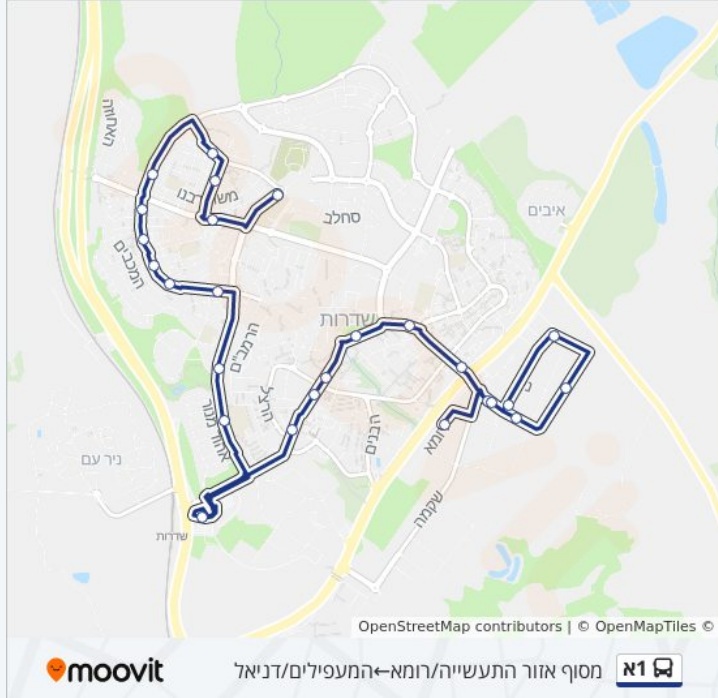

**כיוון: מסוף אזור התעשייה/רומא—המעפילים/דניאל**

26 תחנות  
[צפייה בלוחות הזמנים של הקו](#)

מסוף אזור התעשייה/רומא  
 קהילת מילנו/בריסל  
 פריז/אוסלו  
 פראג/פריז  
 אמסטרדם/פראג  
 קהילת מילנו/דבלין  
 קהילת מילנו/מדריד  
 אזור תעשייה שדרות  
 ספרייה ציבורית/יצחק שמיר  
 מנחם בגין/בי"ס הרוא"ה  
 בגין/מרכז מסחרי  
 דרך מנחם בגין/הרצל  
 בגין/הרצל  
 ת. רכבת שדרות  
 דרך הרב שלום איפרגן/רבי דוד חסין  
 דרך הרב שלום איפרגן/הרב קוק  
 ברלב/המגינים  
 ברלב/בורוכוב

בר לב/קק"ל

ברלב/משעול יציאת אירופה

ברלב/המכבים

נחל שקמה/משה רבנו

נחל הבשור/נחל דולב

יונה/מרים הנביאה

הרב יורם אברג'ל/גולומב

המעפילים/דניאל