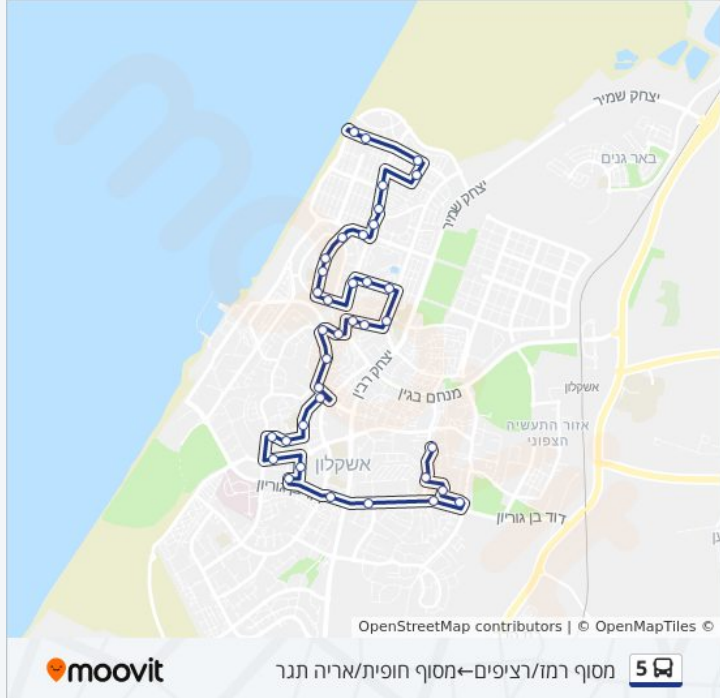

### מידע על קו 5

**כיוון:** מסוף רמז/רציפים—מסוף חופית/אריה תגר  
**תחנות:** 39  
**משך הנסיעה:** 38 דק'  
**התחנות שבהן עובר הקו:**

### כיוון: מסוף רמז/רציפים—מסוף חופית/אריה תגר

39 תחנות

[צפייה בלוחות הזמנים של הקו](#)

- מסוף רמז/רציפים
- דוד רמז/הפלמ"ח
- הרצל/הפלמ"ח
- קניון חוצות/כצנלסון
- קניון חוצות/בן גוריון
- בית ההסתדרות/בן גוריון
- בן גוריון/נאות אשקלון
- צומת השניים
- ת. מרכזית אשקלון/עירוני
- קיבוץ גלילות/גיבורי שיחרור
- עיריית אשקלון
- מלכי ישראל/הארז
- הסנה/פינס
- בית ספר אורט
- אורט/צפניה