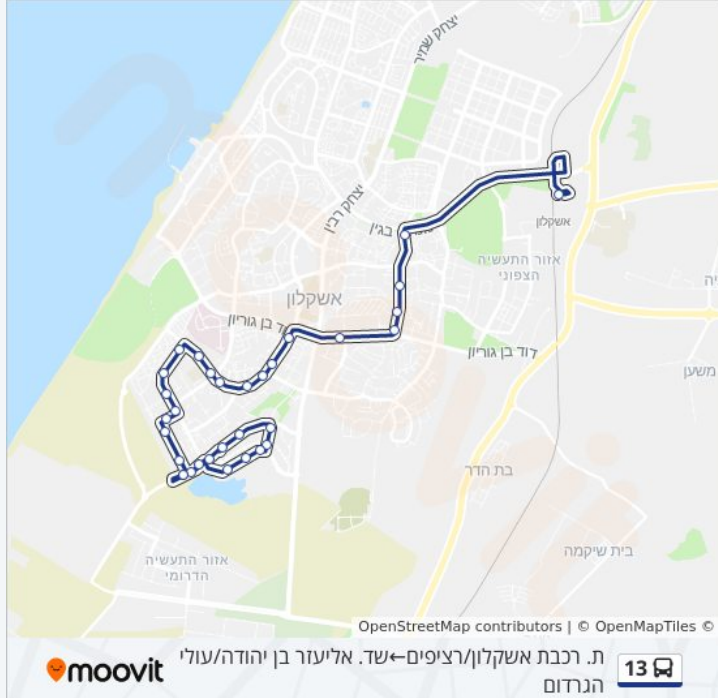

לקו 13 (שפירא/התקווה—רכבת אשקלון/הורדה) יש 2 מסלולים. שעות הפעילות בימי חול הן:  
 (1) שפירא/התקווה—רכבת אשקלון/הורדה: 04:46 - 23:20 (2) ת. רכבת אשקלון/רציפים—שד. אליעזר בן יהודה/עולי הגרדום: 08:22 - 23:52  
 אפליקציית Moovit עוזרת למצוא את התחנה הקרובה ביותר של קו 13 וכדי לדעת מתי יגיע קו 13

**כיוון:** שפירא/התקווה—רכבת אשקלון/הורדה  
**תחנות:** 34  
**משך הנסיעה:** 30 דק'  
**התחנות שבהן עובר הקו:**

**כיוון: שפירא/התקווה—רכבת אשקלון/הורדה**

34 תחנות

[צפייה בלוחות הזמנים של הקו](#)

שפירא/התקווה

- שדרות עמק חפר/ח.מ. שפירא
- שדרות עמק חפר/עין עברונה
- שדרות עמק חפר/אגם דלתון
- בקעת רימון/שדרות עמק חפר
- בקעת רימון/שדרות עמק יזרעאל
- שדרות עמק יזרעאל/בקעת רימון
- שדרות עמק יזרעאל/בריכת רם
- שדרות עמק יזרעאל/עין עבדת
- שדרות עמק יזרעאל/עין עברונה
- ח.מ. שפירא/שד. אליעזר בן יהודה
- עולי הגרדום/עמיעוז
- עולי הגרדום/קדושי קהיר
- שני אליהו/עולי הגרדום
- ח.מ. שפירא/סמטת גדוד הפורצים
- שפירא/ניצנים
- ח.מ. שפירא/משה יוליש
- ח.מ. שפירא/ש"י עגנון
- ש"י עגנון/שפירא
- ש"י עגנון/קופת חולים
- ש"י עגנון/ההסתדרות