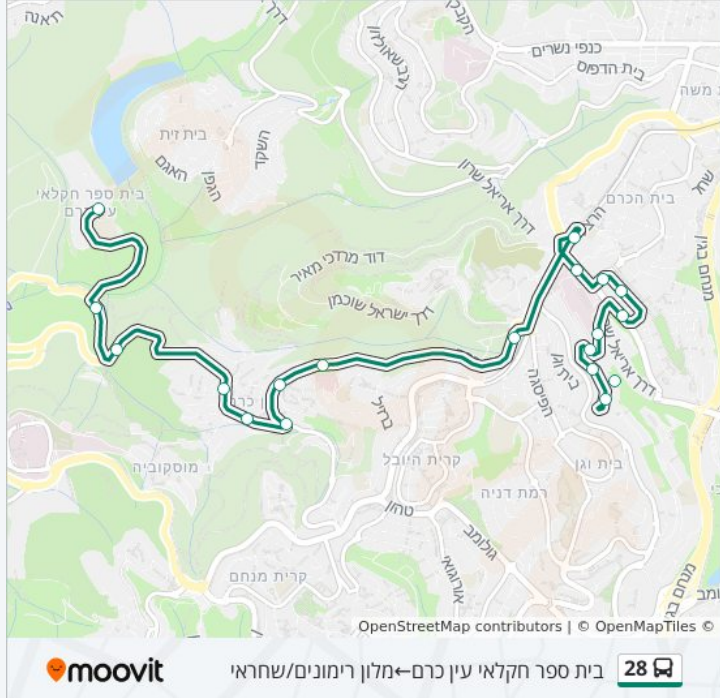

תחנת רק"ל יפה נוף

בי"ח שערי צדק/בייט

מרכז מסחרי/אביזוהר

משה קול/דה רוסי

בייט/תוסיה כהן

מגרש ביתר/שחראי

מרכז שלוה/דרך שלוה

שחראי/חקלאי

אולמי נוף ירושלים/שחראי

מלון רימונים/שחראי

כיוון: מלון רימונים/שחראי—בית ספר חקלאי עין כרם

17 תחנות

[צפייה בלוחות הזמנים של הקו](#)

מלון רימונים/שחראי

אולמי נוף ירושלים/שחראי

שחראי/חקלאי