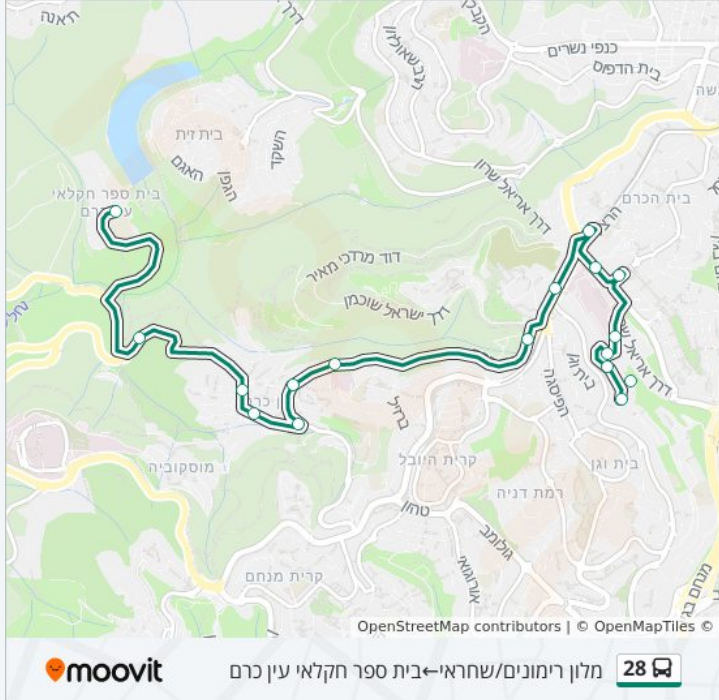

בדיקת שעות ההגעה בזמן אמת

לוחות זמנים ומפה של קו 28 זמינים להורדה גם בגרסת PDF באתר האינטרנט שלנו: moovitapp.com. היעזר ב[אפליקציית Moovit](https://moovitapp.com) כדי לצפות בזמני ההגעה בזמן אמת של אוטובוסים, לוחות זמנים של הרכבות או הרכבות התחתיות וכדי לקבל הנחיות מסלול, צעד אחר צעד, לכל סוגי התחבורה הציבורית בישראל.

[אודות Moovit](#) • [פתרונות MaaS](#) • [מדינות נתמכות](#) • [קהילת העורכים](#)

כל הזכויות שמורות - © Moovit 2024