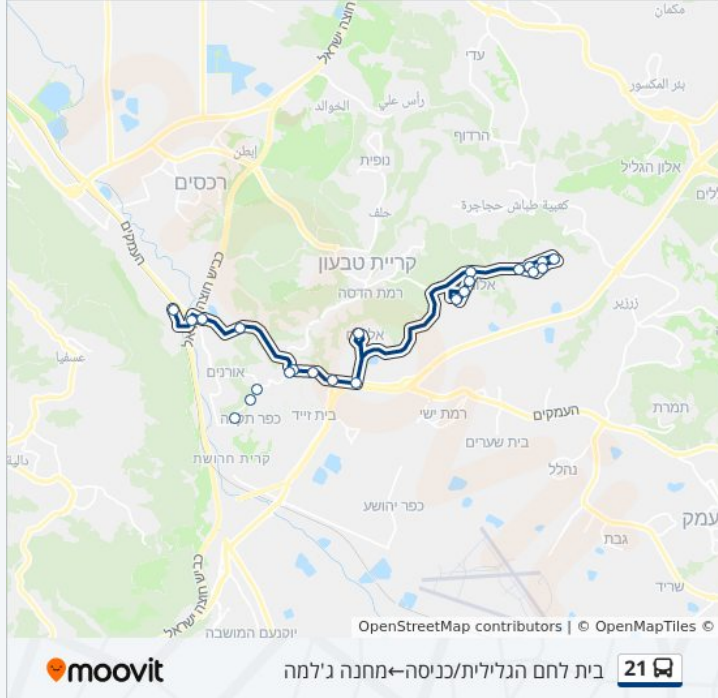

לקו 21 (בית לחם הגלילית/כניסה—מחנה ג'למה) יש 2 מסלולים. שעות הפעילות בימי חול הן:
 (1) בית לחם הגלילית/כניסה—מחנה ג'למה: 07:00 - 20:15 (2) מחנה ג'למה—מקלט: 06:25 - 19:40
 אפליקציית Moovit עוזרת למצוא את התחנה הקרובה ביותר של קו 21 וכדי לדעת מתי יגיע קו 21

לוחות זמנים של קו 21

לוח זמנים של קו בית לחם הגלילית/כניסה—מחנה ג'למה

20:15 - 07:00	ראשון
20:15 - 07:00	שני
20:15 - 07:00	שלישי
20:15 - 07:00	רביעי
20:15 - 07:00	חמישי
15:20 - 07:00	שישי
לא פעיל	שבת

מידע על קו 21

כיוון: בית לחם הגלילית/כניסה—מחנה ג'למה
תחנות: 23
משך הנסיעה: 26 דק'
התחנות שבהן עובר הקו:

כיוון: בית לחם הגלילית/כניסה—מחנה ג'למה

23 תחנות

[צפייה בלוחות הזמנים של הקו](#)

- בית לחם הגלילית/כניסה
- בית לחם הגלילית/דואר
- בית לחם הגלילית/מרכז
- גן ציבורי
- מקלט
- בית לחם הגלילית/יציאה
- מזכירות אלוני אבא
- אלוני אבא/צרכנייה
- מגרש כדורגל
- מסעף אלוני אבא
- קיבוץ אלונים מרכז
- צומת אלונים
- צומת השומרים
- צומת קרית עמל
- כיכר הציונות
- מרדכי גור / יצחק רבין
- מסעף כפר תקווה/מרדכי מוטה גור
- בי"ס שקד/מעלה השיזף
- צומת קרית טבעון
- שער העמקים
- מחלף העמקים/אלרואי
- מחלף העמקים/ג'למה