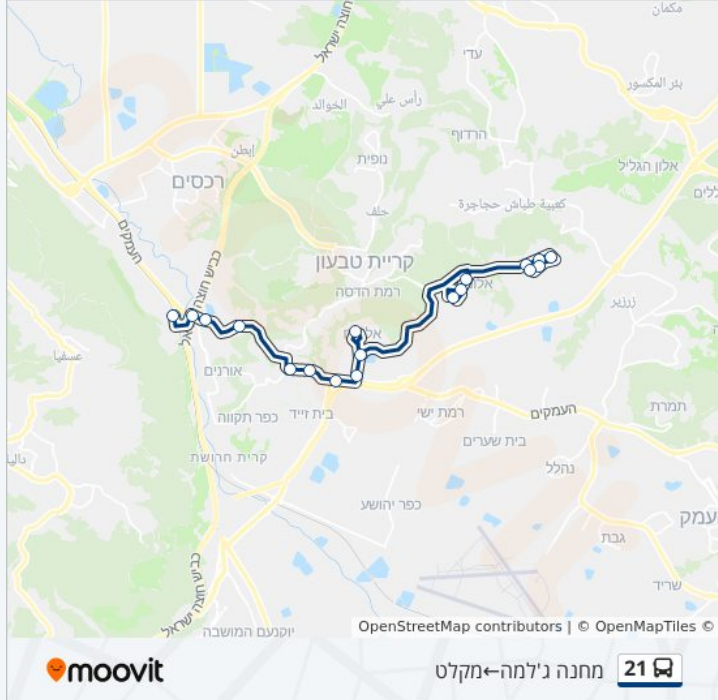

כיוון: בית לחם הגלילית/כניסה—מחנה ג'למה
תחנות: 23
משך הנסיעה: 26 דק'
התחנות שבהן עובר הקו:

כיוון: בית לחם הגלילית/כניסה—מחנה ג'למה

23 תחנות

[צפייה בלוחות הזמנים של הקו](#)

- בית לחם הגלילית/כניסה
- בית לחם הגלילית/דואר
- בית לחם הגלילית/מרכז
- גן ציבורי
- מקלט
- בית לחם הגלילית/יציאה
- מזכירות אלוני אבא
- אלוני אבא/צרכנייה
- מגרש כדורגל
- מסעף אלוני אבא
- קיבוץ אלונים מרכז
- צומת אלונים
- צומת השומרים
- צומת קרית עמל
- כיכר הציונות
- מרדכי גור / יצחק רבין
- מסעף כפר תקווה/מרדכי מוטה גור
- בי"ס שקד/מעלה השיזף
- צומת קרית טבעון
- שער העמקים
- מחלף העמקים/אלרואי
- מחלף העמקים/ג'למה

מידע על קו 21
כיוון: מחנה ג'למה - מקלט
תחנות: 18
משך הנסיעה: 25 דק'
התחנות שבהן עובר הקו:

כיוון: מחנה ג'למה - מקלט
18 תחנות
[צפייה בלוחות הזמנים של הקו](#)

- מחנה ג'למה
- מחלף העמקים/ג'למה
- מחלף העמקים/אלרואי
- שער העמקים
- צומת קרית טבעון
- צומת קריית עמל
- צומת השומרים
- צומת חוצות אלונים
- קיבוץ אלונים מרכז
- מסעף אלונים
- מזכירות אלוני אבא
- אלוני אבא/צרכנייה
- מגרש כדורגל
- בית לחם הגלילית/כניסה
- בית לחם הגלילית/דואר
- בית לחם הגלילית/מרכז
- גן ציבורי
- מקלט