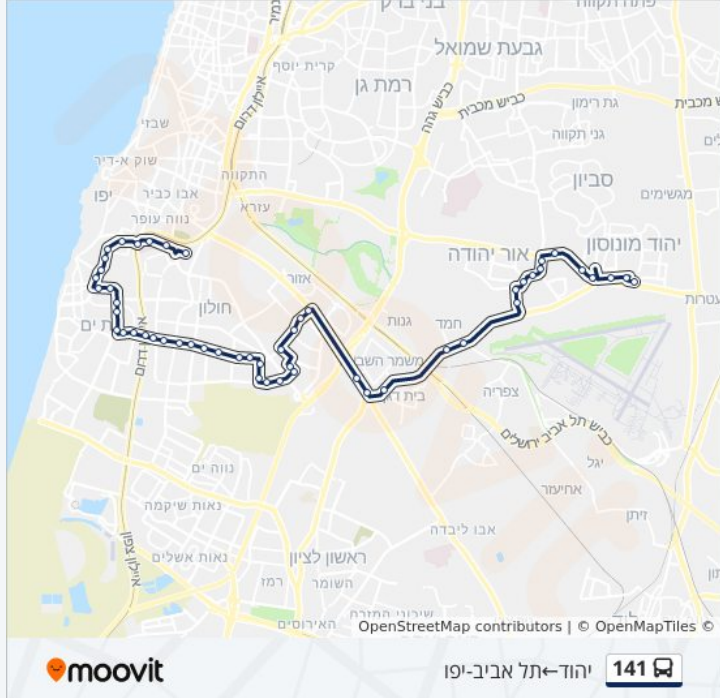

הלהב/הרוקמים
מפרץ שלמה/רמת הגולן
ימית 2000/מפרץ שלמה
משה שרת/מפרץ שלמה
משה שרת/קרן היסוד
אלופי צה"ל/בית לחם
אלופי צה"ל/דוד אלעזר
קניון חולון/גולדה מאיר
מדיטק/גולדה מאיר
הופיין/ברקת
הופיין/ויצמן
הופיין/זלמן ארן
יוספטל/אילת
ת. רכבת יוספטל
יוספטל/מבצע סיני
קניון בת ים/יוספטל
כצנלסון/יוספטל
כצנלסון/אנילביץ'
כצנלסון/ההגנה
ירושלים/השלשה
ירושלים/דניאל
ת.רק"ל העצמאות
שד' ירושלים/שמחה הולצברג
גבעת התמרים/שד' ירושלים
שד' ירושלים/מחרוזת
מרכז הטניס/הרב הלר
ת. רכבת וולפסון
בי"ח וולפסון
הלוחמים/תל גיבורים
מסוף הלוחמים/משרד הרישוי