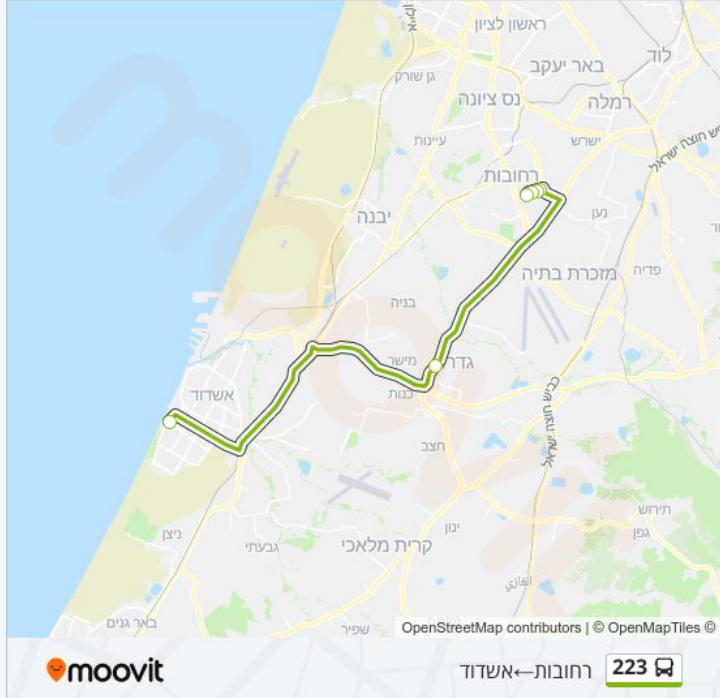

לוחות זמנים ומפה של קו 223 זמנים להורדה גם בגרסת PDF באתר האינטרנט שלנו: moovitapp.com. היעזר באפליקציית Moovit כדי לצפות בזמני ההגעה בזמן אמת של אוטובוסים, לוחות זמנים של הרכבות או הרכבות התחתיות וכדי לקבל הנחיות מסלול, צעד אחר צעד, לכל סוגי התחבורה הציבורית בישראל.

כל הזכויות שמורות - © Moovit 2024