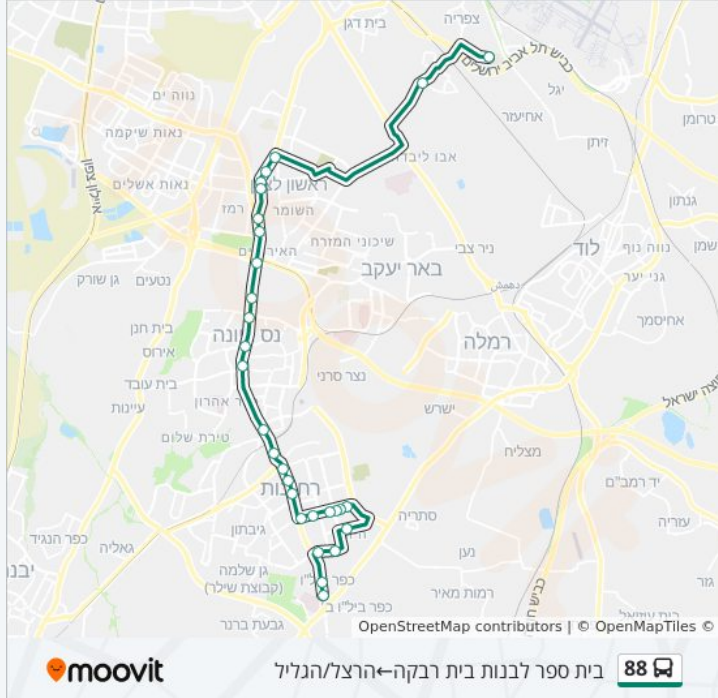

מחנה פיקוד העורף

ויצמן/המאה ואחד

קניותר/ויצמן

ת. מרכזית נס ציונה/ויצמן

פארק המדע/ויצמן

הפקולטה לחקלאות

מכון ויצמן/הרצל

משטרה/הרצל

**מידע על קו 88**

כיוון: בית ספר לבנות בית רבקה—הרצל/הגליל

תחנות: 35

משך הנסיעה: 58 דק'

התחנות שבהן עובר הקו:

הרצל/טלר

הרצל/גן העיר

עזרא/סמטת נחמני