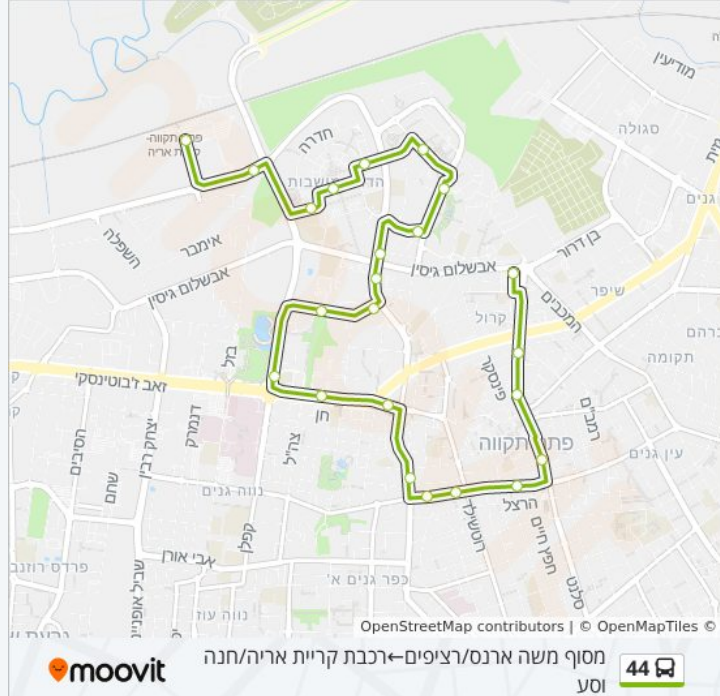

מידע על קו 44

כיוון: מסוף משה ארנס/רציפים ← רכבת קריית אריה/חנה וסע
 תחנות: 24
 משך הנסיעה: 23 דק'
 התחנות שבהן עובר הקו:

כיוון: מסוף משה ארנס/רציפים ← רכבת קריית אריה/חנה וסע

24 תחנות

[צפייה בלוחות הזמנים של הקו](#)

טרומפלדור/פיק"א

ז'בוטינסקי/אורלוב

ת.רק"ל דנקנר/דרך ז'בוטינסקי

פארק פ"ת/הרב משה מלכה

ספורטן/גרינשפן

מתנ"ס נווה גן/גרינשפן

חנן ליתן/ברוריה בת תרדיון

קניון אם מושבות

משה פלד/משה סנה

משה סנה/איסר הראל

אליהו בן חור/אלוף רחבעם זאבי

רחובות / גדרה

נס ציונה/ראש פינה

מטולה/חדרה

דרך שלמה שמלצר/דרך זבולון המר

רכבת קריית אריה/חנה וסע