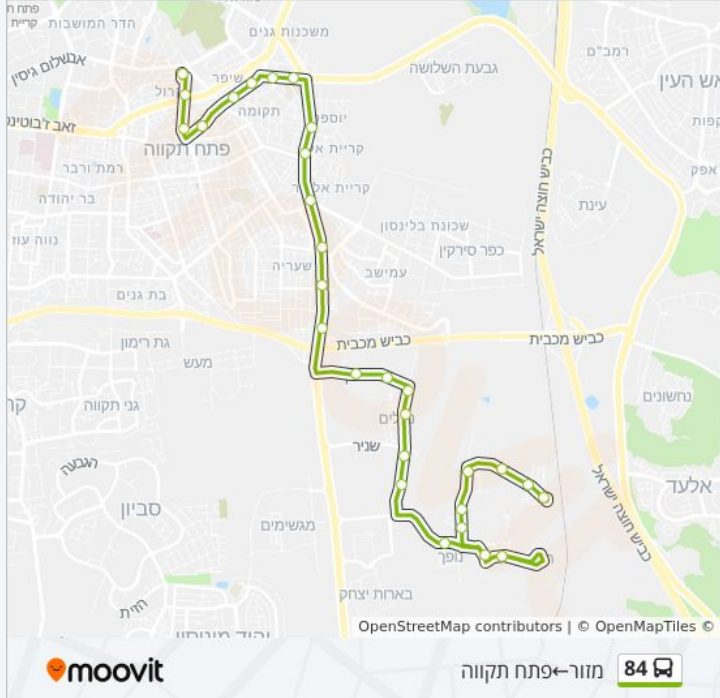

לקו 84 (מזור ← פתח תקווה) יש 2 מסלולים. שעות הפעילות בימי חול הן:  
 (1) מזור ← פתח תקווה: 05:45 - 21:15 (2) פתח תקווה ← מזור: 05:00 - 20:30  
 אפליקציית Moovit עוזרת למצוא את התחנה הקרובה ביותר של קו 84 וכדי לדעת מתי יגיע קו 84

**לוחות זמנים של קו 84**  
 לוח זמנים של קו מזור ← פתח תקווה

21:15 - 05:45	ראשון
21:15 - 05:45	שני
21:15 - 05:45	שלישי
21:15 - 05:45	רביעי
21:15 - 05:45	חמישי
14:15 - 05:45	שישי
לא פעיל	שבת

**מידע על קו 84**  
 כיוון: מזור ← פתח תקווה  
 תחנות: 29  
 משך הנסיעה: 32 דק'  
 התחנות שבהן עובר הקו:

**כיוון: מזור ← פתח תקווה**

29 תחנות

[צפייה בלוחות הזמנים של הקו](#)

- השחר/הצבעוני
- השחר/הפרדס
- היסמין/השחר
- צרכניה
- המייסדים/היוגב
- המייסדים/הנוטע
- צרכניה
- המבואות/האורנים
- נופך/ספיר
- ירדן/שניר
- ירדן/שניר
- צרכניה
- ישיבה/ירדן
- דן/חרמון
- נחלים
- מחלף פתח תקווה דרום לצפון
- שדרות ירושלים/הושע
- צומת עמישב
- צומת סירקין/כביש 40
- ירושלים/גורדון
- ירושלים/שכ' קריית אלון
- צומת גנים/הרב הרצוג