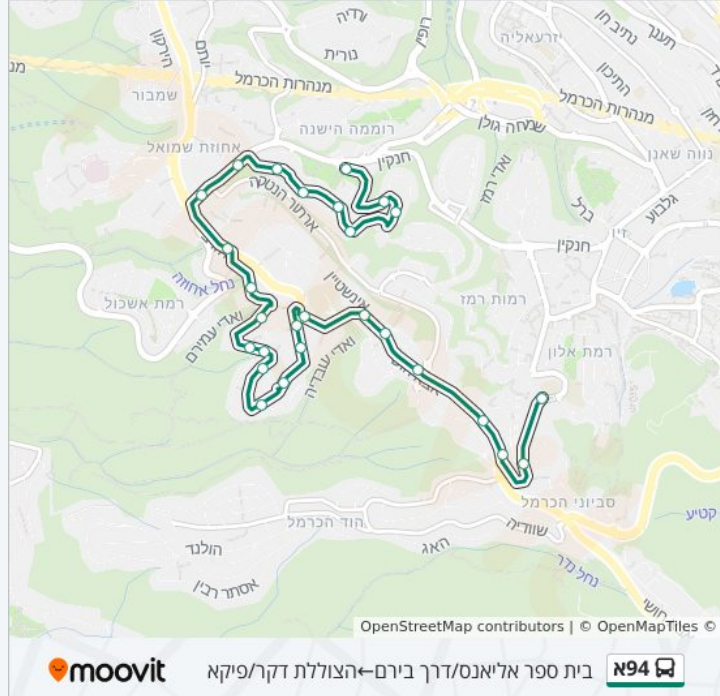

לקו 94א בית ספר אליאנס/דרך בירם—הצוללת דקר/פיקא יש מסלול אחד. שעות הפעילות בימי חול הן:
 (1) בית ספר אליאנס/דרך בירם—הצוללת דקר/פיקא: 13:55
 אפליקציית Moovit עוזרת למצוא את התחנה הקרובה ביותר של קו 94א וכדי לדעת מתי יגיע קו 94א

לוחות זמנים של קו 94א

לוח זמנים של קו בית ספר אליאנס/דרך בירם—הצוללת דקר/פיקא

13:55	ראשון
לא פעיל	שני
13:55	שלישי
13:55	רביעי
13:55	חמישי
13:07 - 11:55	שישי
לא פעיל	שבת

מידע על קו 94א

כיוון: בית ספר אליאנס/דרך בירם—הצוללת דקר/פיקא
 תחנות: 27
 משך הנסיעה: 26 דק'
 התחנות שבהן עובר הקו:

כיוון: בית ספר אליאנס/דרך בירם—הצוללת דקר/פיקא

27 תחנות

[צפייה בלוחות הזמנים של הקו](#)

- בית ספר אליאנס/דרך בירם
- דרך בירם/אגוז
- אבא חושי/דר ארתור בירם
- אבא חושי/מצפור זייד
- אבא חושי/מצפור תמר
- אבא חושי/איינשטיין
- בית בירם/אבא חושי
- אבא חושי/ווטסון
- ווטסון/חורב
- ווטסון/סורוקה
- סורוקה/צבי בן יעקב
- סורוקה/גרינברג
- גרינברג ב
- אידר/גרינברג
- אידר א'
- אידר/שימקין
- בית אבות כרמל/אידר
- חורב/אנוש קורצאק
- מרכז חורב/פיקא
- פיק"א/אורן
- אורן/פיקא
- אורן/שיקמה

מרכז מסחרי/אורן

אורן/הפרחים

דקר/מרטין בובר

הצוללת דקר/זלמן שזר

הצוללת דקר/פיקא

בדיקת שעות ההגעה בזמן אמת

לוחות זמנים ומפה של קו 94א זמינים להורדה גם בגרסת PDF באתר האינטרנט שלנו: moovitapp.com. היעזר ב[אפליקציית Moovit](https://moovitapp.com) כדי לצפות בזמני ההגעה בזמן אמת של אוטובוסים, לוחות זמנים של הרכבות או הרכבות התחתיות וכדי לקבל הנחיות מסלול, צעד אחר צעד, לכל סוגי התחבורה הציבורית בישראל.