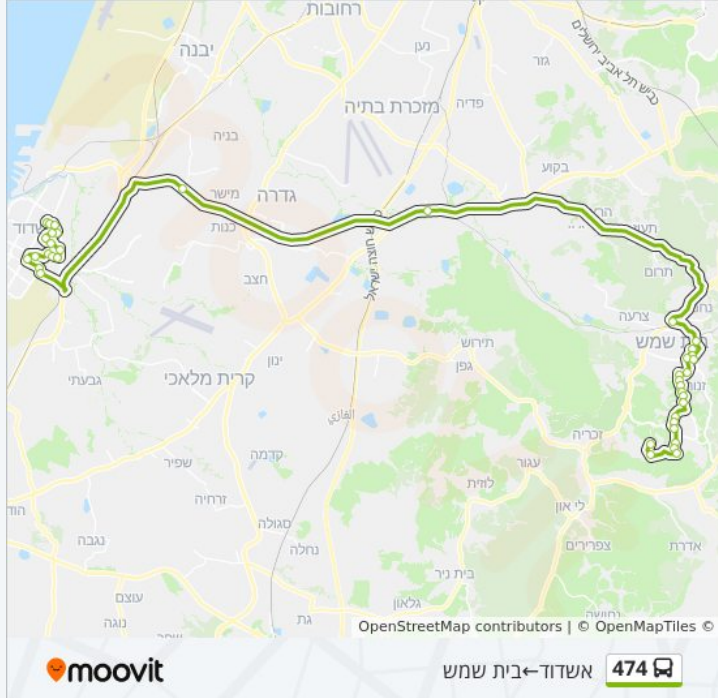

לקו 474 (אשדוד ← בית שמש) יש 2 מסלולים. שעות הפעילות בימי חול הן:
 (1) אשדוד ← בית שמש: 19:00 - 21:30 (2) בית שמש ← אשדוד: 21:10 - 23:00
 אפליקציית Moovit עוזרת למצוא את התחנה הקרובה ביותר של קו 474 וכדי לדעת מתי יגיע קו 474

לוחות זמנים של קו 474
 לוח זמנים של קו אשדוד ← בית שמש

21:30 - 19:00	ראשון
21:30 - 19:00	שני
21:30 - 19:00	שלישי
21:30 - 19:00	רביעי
21:30 - 19:00	חמישי
14:00 - 08:00	שישי
23:30 - 19:30	שבת

מידע על קו 474

כיוון: אשדוד ← בית שמש
 תחנות: 40
 משך הנסיעה: 80 דק'
 התחנות שבהן עובר הקו:

כיוון: אשדוד ← בית שמש

40 תחנות

[צפייה בלוחות הזמנים של הקו](#)

- מסוף בני ברית
- שדרות הפלמח/חטיבת כרמלי
- חטיבת הנגב/ישיבת בית ישראל
- חטיבת הנגב/חנה סנש
- חנה סנש/מבצע חורב
- שדרות האדמו"ר מפייטסבורג/חפץ חיים
- יצחק הנשיא/שדרות הפלמ"ח
- יהודה הנשיא/הלל
- רשב"י/רבי טרפון
- רשב"י/רבי יוחנן בן זכאי
- רשב"י/הרב לוין
- הרותם/החרצית
- הצבעוני/הכלנית
- הכלנית/הנורית
- אלטלנה
- מחלף בית רבן למזרח
- מסעף יסודות
- כביש 3855/כביש 38
- כביש 3855/שדרות יגאל אלון
- בן איש חי ז
- בן איש חי ד
- חפץ חיים/לוי אשכול

כביש 38/כביש 3855

צומת יסודות

מחלף בית רבן למערב

משה סנה

הכלנית/הנורית

הצבעוני/הגויבה

הצבעוני/הרותם

הרותם/החרצית