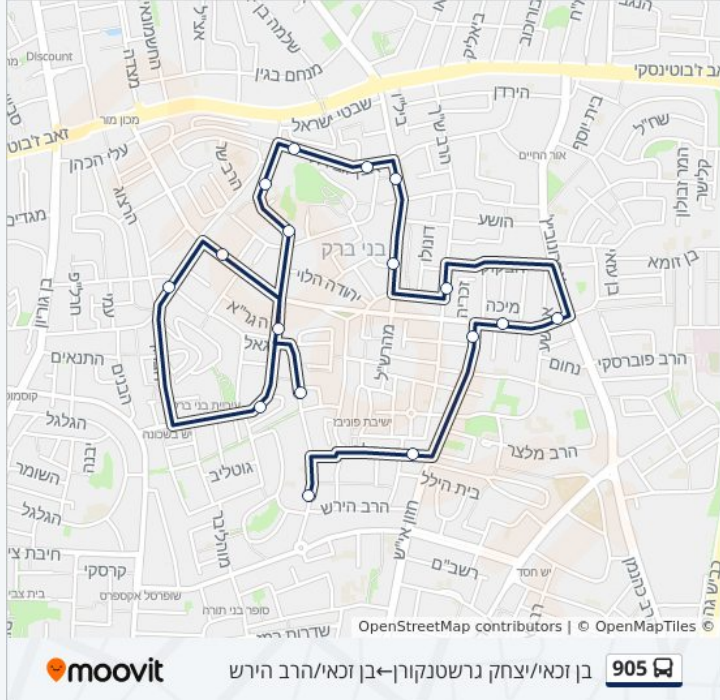

כיוון: בן זכאי/הרב הירש ← ת.רק"ל אהרונביץ'/דרך ז'בוטינסקי

12 תחנות

[צפייה בלוחות הזמנים של הקו](#)

בן זכאי/הרב הירש

חזון אי"ש/דסלר

חזון אי"ש/רבנו תם

הרב שך/הרב קוטלר

אהרונביץ'/הרב ריינס

אהרונביץ'/השלושה

הרב בר אילן/הרב קלישר

הרב קלישר/הילדסהיימר

ביה"ס מע"ש/הרב צירלסון

הרב צירלסון/ד"ר ברויאר

אהרונביץ'/ קניון בני ברק

ת.רק"ל אהרונביץ'/דרך ז'בוטינסקי

לוחות זמנים של קו 905

לוח זמנים של קו בן זכאי/יצחק גרשטנקורן—בן זכאי/הרב הירש

14:20	ראשון
לא פעיל	שני
14:20	שלישי
14:20	רביעי
14:20	חמישי
לא פעיל	שישי
לא פעיל	שבת

מידע על קו 905

כיוון: בן זכאי/יצחק גרשטנקורן—בן זכאי/הרב הירש
 תחנות: 17
 משך הנסיעה: 19 דק'
 התחנות שבהן עובר הקו:

כיוון: בן זכאי/יצחק גרשטנקורן—בן זכאי/הרב הירש

17 תחנות

[צפייה בלוחות הזמנים של הקו](#)

- בן זכאי/יצחק גרשטנקורן
- ירושלים/בן זכאי
- רבי עקיבא/הרב קוק
- הרב קוק/חברון
- עיריית בני ברק/ירושלים
- רמב"ם/הרב מיימון
- ביה"ס בית יעקב/רמב"ם
- אבן גבירול/רמב"ם
- אבן גבירול/הרב מיימון
- סוקולוב/אבן גבירול
- סוקולוב/הרב קוטלר
- הרב שך/הרב קוטלר
- רבי עקיבא/הרב כהנמן
- רבי עקיבא/אליהו הנביא
- חזון אי"ש/רבי עקיבא
- הרב דסלר/חזון אי"ש
- בן זכאי/הרב הירש