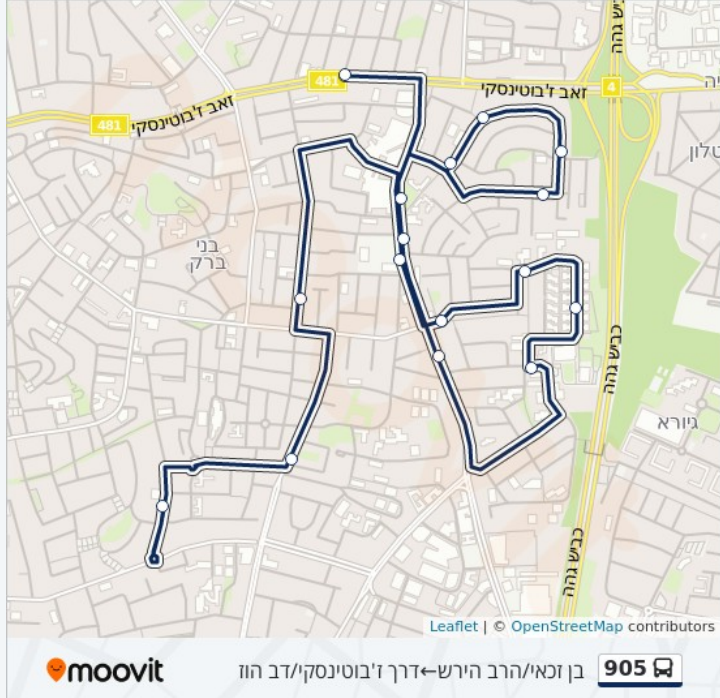

לקו 905 (בן זכאי/הרב הירש ← ת.רק"ל אהרונביץ'/דרך ז'בוטינסקי) יש 2 מסלולים. שעות הפעילות בימי חול הן:
 (1) בן זכאי/הרב הירש ← ת.רק"ל אהרונביץ'/דרך ז'בוטינסקי: 16:35 (2) בן זכאי/יצחק גרשטנקורן ← בן זכאי/הרב הירש: 14:20
 אפליקציית Moovit עוזרת למצוא את התחנה הקרובה ביותר של קו 905 וכדי לדעת מתי יגיע קו 905

כיוון: בן זכאי/הרב הירש ← ת.רק"ל אהרונביץ'/דרך ז'בוטינסקי

12 תחנות

[צפייה בלוחות הזמנים של הקו](#)

בן זכאי/הרב הירש

חזון אי"ש/דסלר

חזון אי"ש/רבנו תם

הרב שך/הרב קוטלר

אהרונביץ'/הרב ריינס

אהרונביץ'/השלושה

הרב בר אילן/הרב קלישר

הרב קלישר/הילדסהיימר

ביה"ס מע"ש/הרב צירלסון

הרב צירלסון/ד"ר ברויאר

אהרונביץ'/ קניון בני ברק

ת.רק"ל אהרונביץ'/דרך ז'בוטינסקי

לוחות זמנים של קו 905

לוח זמנים של קו בן זכאי/יצחק גרשטנקורן—בן זכאי/הרב הירש

14:20	ראשון
לא פעיל	שני
14:20	שלישי
14:20	רביעי
14:20	חמישי
לא פעיל	שישי
לא פעיל	שבת

מידע על קו 905

כיוון: בן זכאי/יצחק גרשטנקורן—בן זכאי/הרב הירש
 תחנות: 17
 משך הנסיעה: 19 דק'
 התחנות שבהן עובר הקו: