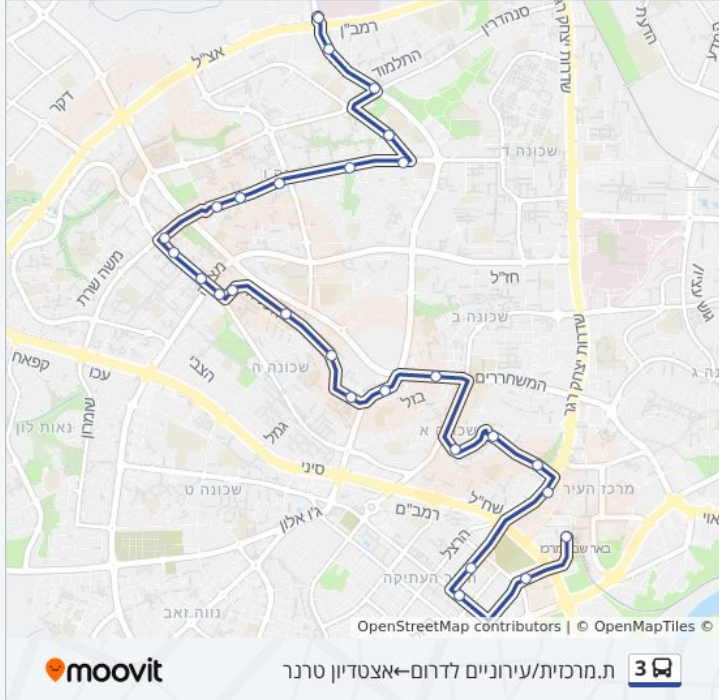

שאול המלך/רחבת שמגר השופט

שאול המלך/מבצע עובדה

שאול המלך/אבא אחימאיר

אלפסי/רחבת הרב קוק

שדרות יעלים/דרך מצדה

העליה/יהודי סוריה

העליה/מולדת

העליה/קפריסין

מרבד הקסמים

דרך המשחררים/דרך שמשון

דרך המשחררים/תל חי

המכללה הטכנולוגית/דרך המשחררים

אוסישקין/כיכר אליעזר קפלן

וייצמן/מנדלי מוכר ספרים

ויצמן / שד' רגר  
 הרצל/יאיר אברהם שטרן  
 העצמאות/הרצל  
 החלוץ/הדסה  
 שוק עירוני/בית אשל  
 ת.מרכזית/עירוניים לצפון

**מידע על קו 3**  
 כיוון: ת.מרכזית/עירוניים לדרום - אצטדיון טרנר  
 תחנות: 27  
 משך הנסיעה: 31 דק'  
 התחנות שבהן עובר הקו:

שאל המלך/מבצע עובדה

שאל המלך/רחבת חי"ל

קניון אביה

שאל המלך/הושפט

שאל המלך/מבצע נחשון