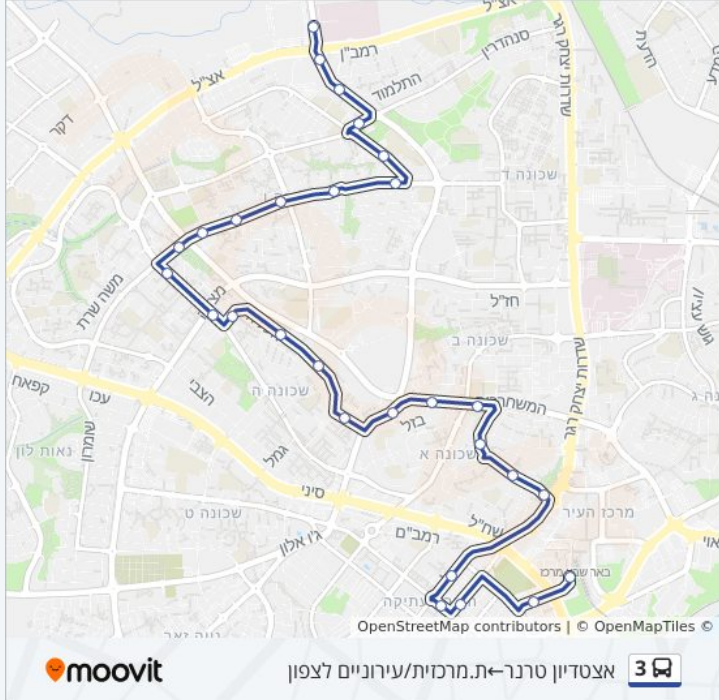

שאול המלך/רחבת שמגר השופט

שאול המלך/מבצע עובדה

שאול המלך/אבא אחימאיר

אלפסי/רחבת הרב קוק

שדרות יעלים/דרך מצדה

העליה/יהודי סוריה

העליה/מולדת

העליה/קפריסין

מרבד הקסמים

דרך המשחררים/דרך שמשון

דרך המשחררים/תל חי

המכללה הטכנולוגית/דרך המשחררים

אוסישקין/כיכר אליעזר קפלן

וייצמן/מנדלי מוכר ספרים

ויצמן / שד' רגר  
 הרצל/יאיר אברהם שטרן  
 העצמאות/הרצל  
 החלוץ/הדסה  
 שוק עירוני/בית אשל  
 ת.מרכזית/עירוניים לצפון

**כיוון: ת.מרכזית/עירוניים לדרום - אצטדיון טרנר**  
 27 תחנות  
[צפייה בלוחות הזמנים של הקו](#)

**לוחות זמנים של קו 3**  
 לוח זמנים של קו ת.מרכזית/עירוניים לדרום - אצטדיון טרנר

23:20 - 05:30	ראשון
23:20 - 05:30	שני
23:20 - 05:30	שלישי
23:20 - 05:30	רביעי
23:20 - 05:30	חמישי
16:30 - 05:30	שישי
23:25 - 20:35	שבת

**מידע על קו 3**  
 כיוון: ת.מרכזית/עירוניים לדרום - אצטדיון טרנר  
 תחנות: 27  
 משך הנסיעה: 31 דק'  
 התחנות שבהן עובר הקו:

שאל המלך/מבצע עובדה

שאל המלך/רחבת חי"ל

קניון אביה

שאל המלך/הושפט

שאל המלך/מבצע נחשון