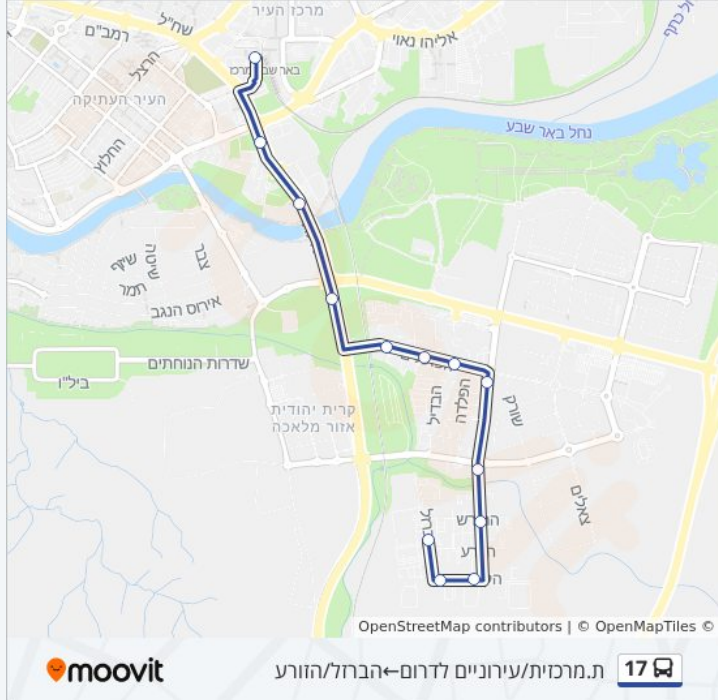

לקו 17 (הברזל/החורש←ת.מרכזית/עירוניים לצפון) יש 2 מסלולים. שעות הפעילות בימי חול הן:
 (1) הברזל/החורש←ת.מרכזית/עירוניים לצפון: 07:05 - 20:00 (2) ת.מרכזית/עירוניים לדרום←הברזל/הזורע: 06:00 - 20:00
 אפליקציית Moovit עוזרת למצוא את התחנה הקרובה ביותר של קו 17 וכדי לדעת מתי יגיע קו 17

שדרות דוד חכם/בנימין בן אסא

השוק העירוני/שדרות דוד חכם

ת.מרכזית/עירוניים לצפון

כיוון: ת.מרכזית/עירוניים לדרום—הברזל/הזרע
13 תחנות
[צפייה בלוחות הזמנים של הקו](#)

לוחות זמנים של קו 17
 לוח זמנים של קו ת.מרכזית/עירוניים לדרום—הברזל/הזרע

מידע על קו 17
כיוון: ת.מרכזית/עירוניים לדרום—הברזל/הזרע
תחנות: 13
משך הנסיעה: 14 דק'
התחנות שבהן עובר הקו:

בדיקת שעות ההגעה בזמן אמת

לוחות זמנים ומפה של קו 17 זמינים להורדה גם בגרסת PDF באתר האינטרנט שלנו: moovitapp.com. היעזר ב[אפליקציית Moovit](#) כדי לצפות בזמני ההגעה בזמן אמת של אוטובוסים, לוחות זמנים של הרכבות או הרכבות התחתיות וכדי לקבל הנחיות מסלול, צעד אחר צעד, לכל סוגי התחבורה הציבורית בישראל.