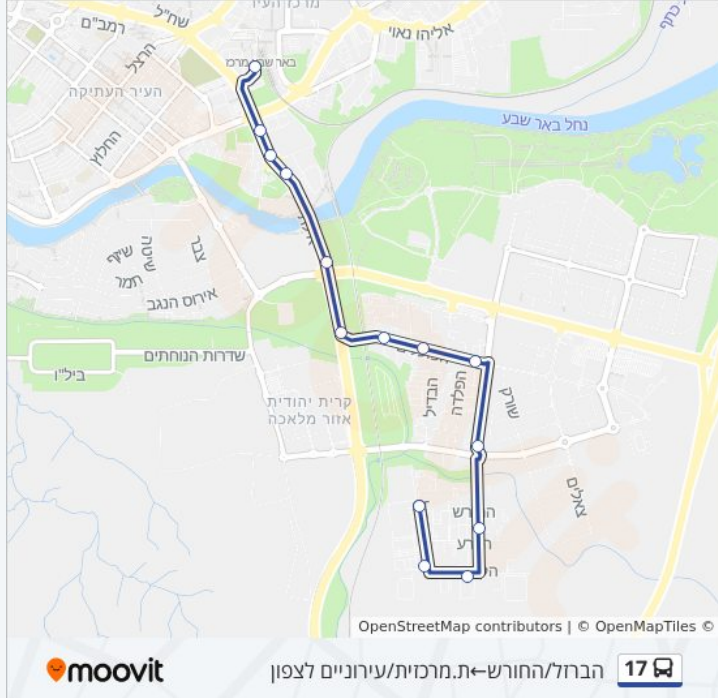

לקו 17 (הברזל/החורש←ת.מרכזית/עירוניים לצפון) יש 2 מסלולים. שעות הפעילות בימי חול הן:
 (1) הברזל/החורש←ת.מרכזית/עירוניים לצפון: 07:05 - 20:00 (2) ת.מרכזית/עירוניים לדרום←הברזל/הזורע: 06:00 - 20:00
 אפליקציית Moovit עוזרת למצוא את התחנה הקרובה ביותר של קו 17 וכדי לדעת מתי יגיע קו 17

כיוון: הברזל/החורש←ת.מרכזית/עירוניים לצפון
 תחנות: 14
 משך הנסיעה: 14 דק'
 התחנות שבהן עובר הקו:

כיוון: הברזל/החורש←ת.מרכזית/עירוניים לצפון

14 תחנות

[צפייה בלוחות הזמנים של הקו](#)

הברזל/החורש

הברזל/הקוצר

הקוצר/הכשרת היישוב

הכשרת היישוב/הזורע

הכשרת היישוב/הבונים

הפועלים/הכשרת היישוב

הפועלים/הבדיל

הפועלים/הדגן

אזור תעשייה עמק שרה

צומת יצחק מצליח

סינמה סיטי/שדרות דוד חכם

שדרות דוד חכם/בנימין בן אסא

השוק העירוני/שדרות דוד חכם

ת.מרכזית/עירוניים לצפון

כיוון: ת.מרכזית/עירוניים לדרום—הברזל/הזרע
13 תחנות
[צפייה בלוחות הזמנים של הקו](#)

לוחות זמנים של קו 17
 לוח זמנים של קו ת.מרכזית/עירוניים לדרום—הברזל/הזרע