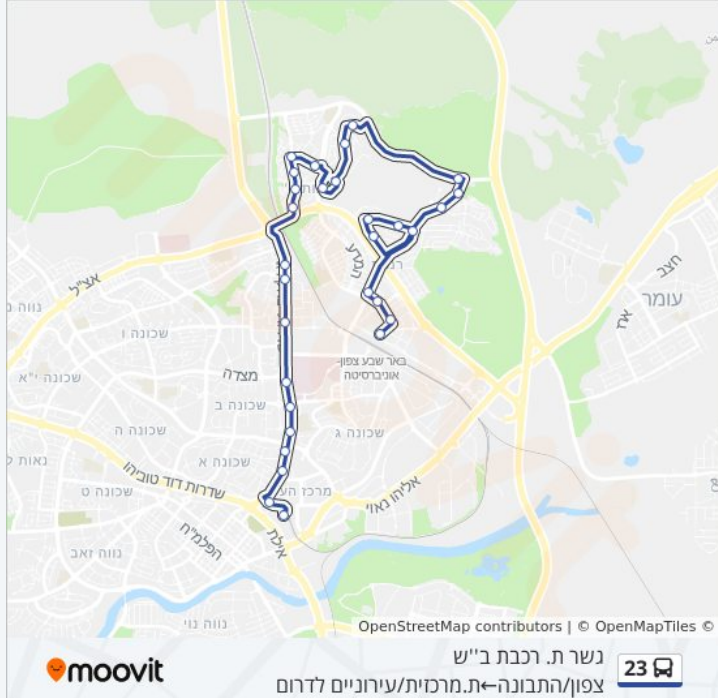

מרכז אורן/יצחק רגר

יצחק רגר/אברהם אבינו

אוניברסיטת בן גוריון/יצחק רגר

מרכז רפואי סורוקה/אוניברסיטת בן גוריון

מרכז רפואי סורוקה/יצחק רגר

סורוקה מיון/יצחק רגר

יצחק רגר/ליאונרד ברנשטיין

עיריית באר שבע/יצחק רגר

גן הראשונים/יצחק רגר

קניון הנגב/יצחק בן צבי

ת.מרכזית/עירוניים לדרום

כיוון: ת.מרכזית/עירוניים לצפון—גשר ת. רכבת ב"ש צפון/התבונה

31 תחנות

[צפייה בלוחות הזמנים של הקו](#)

ת.מרכזית/עירוניים לצפון

דואר/יצחק רגר

עיריית באר שבע/יצחק רגר

יצחק רגר/ליאונרד ברנשטיין

סורוקה מיון/יצחק רגר

מרכז רפואי סורוקה/יצחק רגר

מרכז רפואי סורוקה/אוניברסיטת בן גוריון

אוניברסיטת בן גוריון/יצחק רגר

יצחק רגר/רינגלבלום

מרכז אורן/יצחק רגר

שדרות הערים התאומות/ליאו פיקרד

מתנ"ס רמות ספורטיב/שדרות הערים התאומות

אוסקר שינדלר/משה קהירי

נחום גולדמן

מנחם דינר/נחום גולדמן

נחום שריג/עוזי נרקיס

נחום שריג/רחבעם זאבי

בי"ס יפה נוף/נחום שריג

לוחות זמנים של קו 23

לוח זמנים של קו ת.מרכזית/עירוניים לצפון—גשר ת. רכבת ב"ש צפון/התבונה

21:55 - 06:35	ראשון
21:55 - 06:35	שני
21:55 - 06:35	שלישי
21:55 - 06:35	רביעי
21:55 - 06:35	חמישי
15:30 - 07:00	שישי
לא פעיל	שבת

מידע על קו 23

כיוון: ת.מרכזית/עירוניים לצפון—גשר ת. רכבת ב"ש צפון/התבונה
תחנות: 31
משך הנסיעה: 35 דק'
התחנות שבהן עובר הקו: