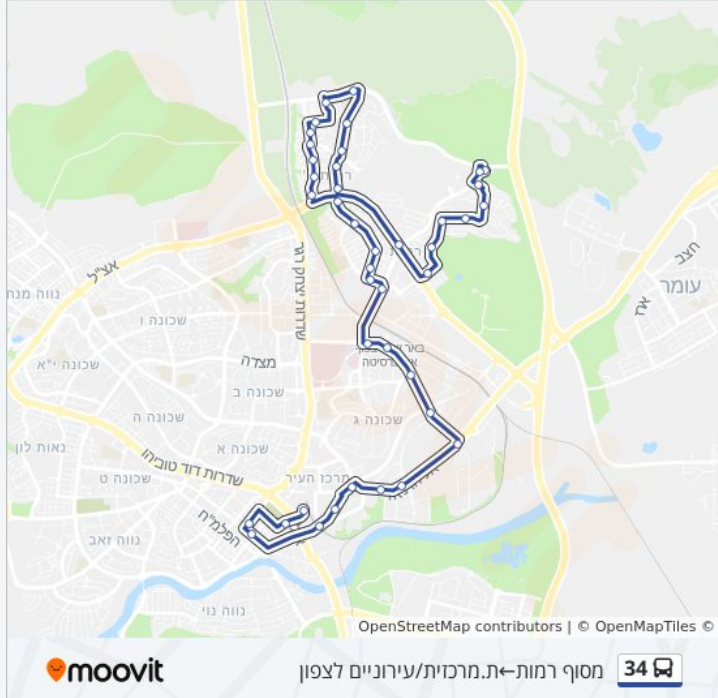

מידע על קו 34

כיוון: מסוף רמות←ת.מרכזית/עירוניים לצפון
תחנות: 41
משך הנסיעה: 41 דק'
התחנות שבהן עובר הקו:

כיוון: מסוף רמות←ת.מרכזית/עירוניים לצפון

41 תחנות

[צפייה בלוחות הזמנים של הקו](#)

מסוף רמות

אורי צבי גרינברג/שדרות צה"ל

האנדרטה/שדרות אורי צבי גרינברג

האנדרטה/יוסף תקוע

ד"ר ראובן הכט/יעקב חזן

המרד/ד"ר ראובן הכט

המרד/אליהו חכים

משה ברזאני/מאיר פיינשטיין

דרך אביטל אביגדור/שדרות אורי אבי גרינברג

שדרות לוי אשכול/כיכר מונטריאול

שד. לוי אשכול/פרופסור יוסף שטרן

שדרות לוי אשכול/מנחם דינר

שדרות לוי אשכול/קלמן פורת

תיכון זילברמן/שדרות צה"ל

חרוב/שדרות צה"ל

יוסף שרשבסקי/שסק

שדרות הערים התאומות/רש"ל

כיכר וופרטל

שדרות הערים התאומות/פרופסור שמשון עמיצור

שד. הערים התאומות/פרופסור גבריאל טר

שדרות הערים התאומות/רוברטו בקי

המדע/כיכר מונטריאול

מרכז גל/המדע

מרכז שיקום "אילן"/המדע

המדע/נויפלד

הדעת/המדע