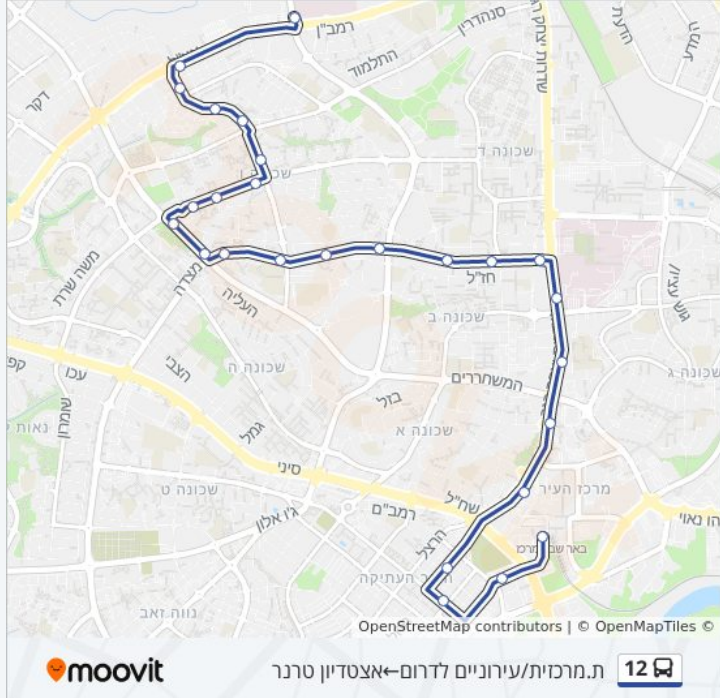

**לוחות זמנים של קו 12**

לוח זמנים של קו אצטדיון טרנר ← ת.מרכזית/עירוניים לצפון

23:30 - 05:15	ראשון
23:30 - 05:15	שני
23:30 - 05:15	שלישי
23:30 - 05:15	רביעי
23:30 - 05:15	חמישי
16:34 - 05:15	שישי
23:20 - 20:40	שבת

**מידע על קו 12**

**כיוון:** אצטדיון טרנר ← ת.מרכזית/עירוניים לצפון  
**תחנות:** 25  
**משך הנסיעה:** 28 דק'  
**התחנות שבהן עובר הקו:**

**כיוון: אצטדיון טרנר ← ת.מרכזית/עירוניים לצפון**

25 תחנות

[צפייה בלוחות הזמנים של הקו](#)

- אצטדיון טרנר
- דוד אלעזר/אצ"ל
- דוד אלעזר/משה דיין
- בית אבות עמיגור/מבצע יואב
- קניון אביה
- שאול המלך/רחבת שמגר השופט
- שאול המלך/מבצע עובדה
- פארק החייל האוסטרלי/אבא אחימאיר
- דרך מצדה/דרך שמשון
- תיכון מקיף ג'/דרך מצדה
- דרך מצדה/בני אור
- דרך מצדה/יהודה הלוי
- דרך מצדה/חז"ל
- דרך מצדה/טשרניחובסקי
- מרכז רפואי סורוקה/יצחק רגר
- סורוקה מיון/יצחק רגר
- יצחק רגר/ליאונרד ברנשטיין
- עיריית באר שבע/יצחק רגר
- גן הראשונים/יצחק רגר
- יצחק רגר/וייצמן
- הרצל/יאיר אברהם שטרן
- העצמאות/הרצל