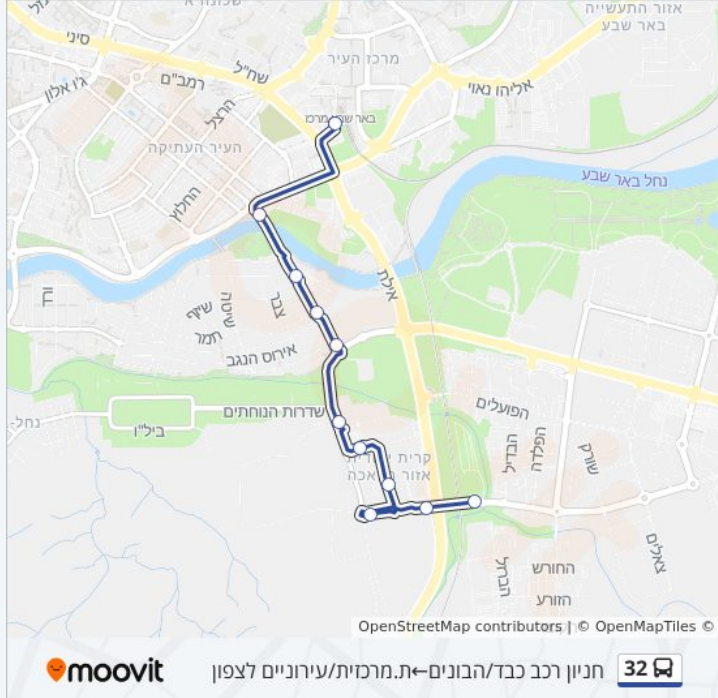

לוחות זמנים של קו 32

לוח זמנים של קו ת.מרכזית/עירוניים לדרום—חניון רכב כבד/הבונים

22:30 - 05:30	ראשון
22:30 - 05:30	שני
22:30 - 05:30	שלישי
22:30 - 05:30	רביעי
22:30 - 05:30	חמישי
13:15 - 05:30	שישי
לא פעיל	שבת

מידע על קו 32

כיוון: ת.מרכזית/עירוניים לדרום—חניון רכב כבד/הבונים
תחנות: 11
משך הנסיעה: 12 דק'
התחנות שבהן עובר הקו:

כיוון: ת.מרכזית/עירוניים לדרום—חניון רכב כבד/הבונים

11 תחנות

[צפייה בלוחות הזמנים של הקו](#)

ת.מרכזית/עירוניים לדרום

שוק עירוני/דרך חברון

מרכז מבקרים באר אברהם/הע"ל

הע"ל/חבצלת הנגב

הע"ל/רותם

אפיקים בנגב/הע"ל

לשכת גיוס/אפיקים בנגב

ישפרו פלאנט/יצחק סלמה

אליעזר וצילה מרגולין/צבי טאוב

מחנה נתן/תוצרת הארץ

חניון רכב כבד/הבונים