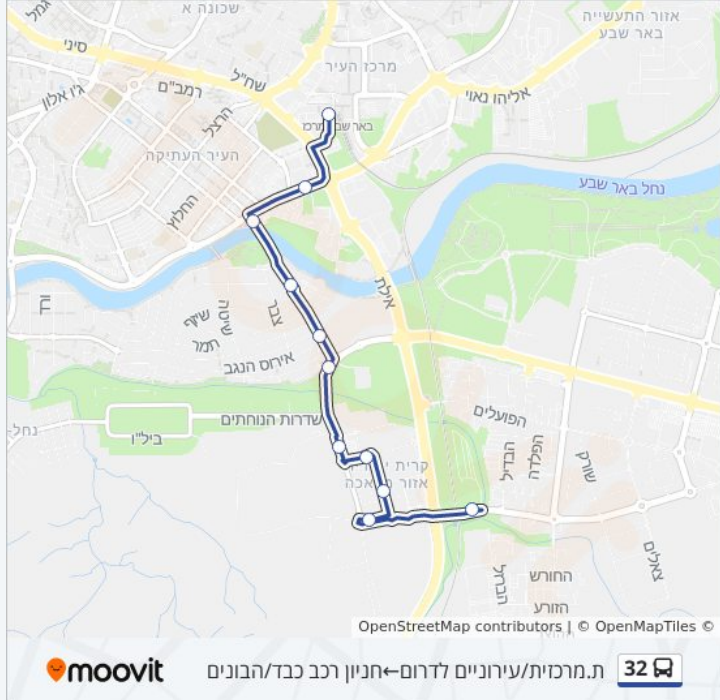

אליעזר וצילה מרגולין/צבי טאוב

מחנה נתן/תוצרת הארץ

חניון רכב כבד/הבונים

בדיקת שעות ההגעה בזמן אמת

לוחות זמנים ומפה של קו 32 זמינים להורדה גם בגרסת PDF באתר האינטרנט שלנו: moovitapp.com. היעזר ב[אפליקציית Moovit](#) כדי לצפות בזמני ההגעה בזמן אמת של אוטובוסים, לוחות זמנים של הרכבות או הרכבות התחתיות וכדי לקבל הנחיות מסלול, צעד אחר צעד, לכל סוגי התחבורה הציבורית בישראל.