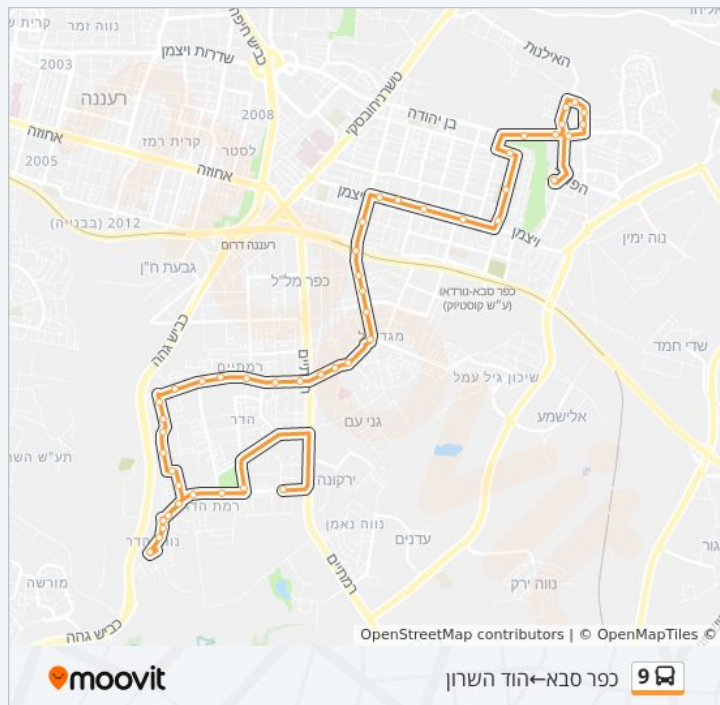

לוחות זמנים של קו 9
 לוח זמנים של קו כפר סבא—הוד השרון

22:55 - 05:55	ראשון
22:55 - 05:55	שני
22:55 - 05:55	שלישי
22:55 - 05:55	רביעי

כיוון: כפר סבא—הוד השרון
 47 תחנות
[צפייה בלוחות הזמנים של הקו](#)

- איזור התעשייה כפר סבא
- בן יהודה/דרך הפועל
- דרך המוביל/דוכיפת

22:55 - 05:55

חמישי

14:55 - 06:25

שישי

לא פעיל

שבת

מידע על קו 9

כיוון: כפר סבא ← הוד השרון

תחנות: 47

משך הנסיעה: 46 דק'

התחנות שבהן עובר הקו:

דרך המוביל/העגורים

נחילאלי/עפרוני

זמיר/נחילאלי

זמיר/הנשר

קאנטרי קלאב/בן יהודה

מטווח עירוני/בן יהודה

אז"ר/משה די

משה דיין/זמנהוף

משה דיין/דקל

תחנה מרכזית כפ"ס/ויצמן

ויצמן/רוטשילד

ויצמן/ירושלים

קניון ערים/ויצמן