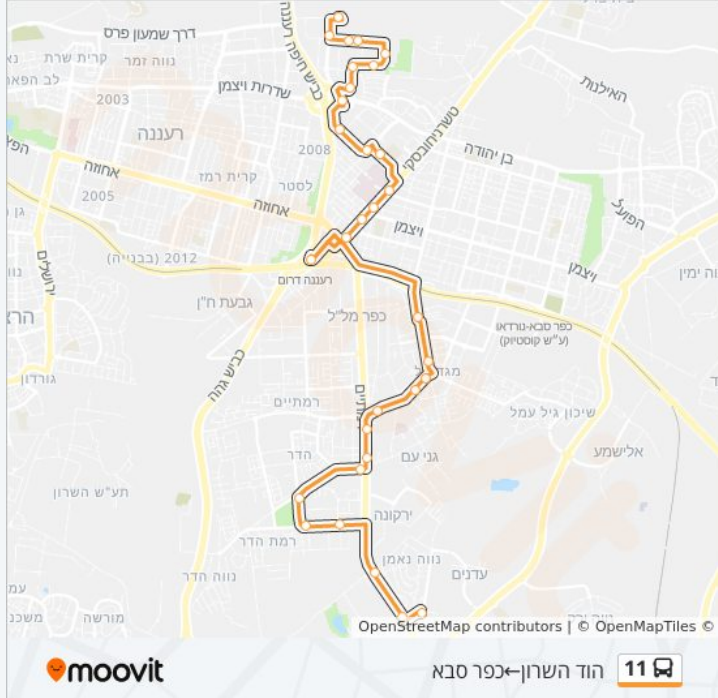

לקו 11 (הוד השרון ← כפר סבא) יש 2 מסלולים. שעות הפעילות בימי חול הן:
 (1) הוד השרון ← כפר סבא: 05:50 - 22:50 (2) כפר סבא ← הוד השרון: 06:20 - 21:50
 אפליקציית Moovit עוזרת למצוא את התחנה הקרובה ביותר של קו 11 וכדי לדעת מתי יגיע קו 11

לוחות זמנים של קו 11

לוח זמנים של קו הוד השרון ← כפר סבא

22:50 - 05:50	ראשון
22:50 - 05:50	שני
22:50 - 05:50	שלישי
22:50 - 05:50	רביעי
22:50 - 05:50	חמישי
14:55 - 06:45	שישי
22:00 - 19:00	שבת

מידע על קו 11

כיוון: הוד השרון ← כפר סבא
תחנות: 34
משך הנסיעה: 37 דק'
התחנות שבהן עובר הקו:

כיוון: הוד השרון ← כפר סבא

34 תחנות

[צפייה בלוחות הזמנים של הקו](#)

- קניון שרונים/הרקון
- קניון שרונים/דרך רמתיים
- צומת נווה נאמן
- תיכון הדרים/ז'בוטינסקי
- ז'בוטינסקי/הציונות
- הציונות/היהלום
- הגיבור/המעלה
- צומת גני עם
- הוד השרון מרכז/דרך רמתיים
- דרך מגדיאל/הפרסה
- מסעף בית חולים שלוותה
- דרך מגדיאל/אשכול
- דרך מגדיאל/זקיף
- סוקולוב/הידידות
- סוקולוב/אנצילביץ'
- סוקולוב/שמיר
- רכבת רעננה דרום/איסוף
- מסוף רעננה/הפנינה
- בית משפט/טשרניחובסקי
- טשרניחובסקי/ויצמן
- מכבי אש/טשרניחובסקי
- בית חולים מאיר/טשרניחובסקי