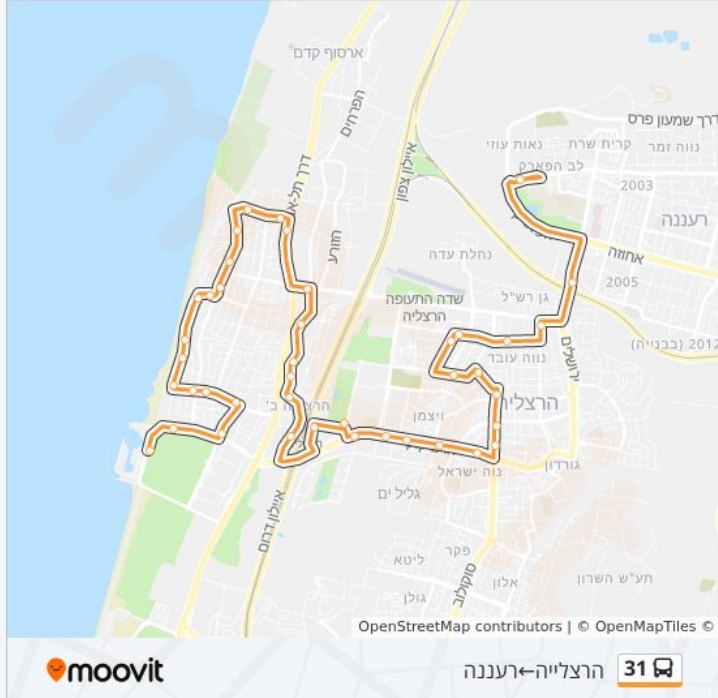

לקו 31 (הרצלייה ← רעננה) יש 2 מסלולים. שעות הפעילות בימי חול הן:
 (1) הרצלייה ← רעננה: 05:30 - 23:00 (2) רעננה ← הרצלייה: 05:55 - 23:00
 אפליקציית Moovit עוזרת למצוא את התחנה הקרובה ביותר של קו 31 וכדי לדעת מתי יגיע קו 31

לוחות זמנים של קו 31
 לוח זמנים של קו הרצלייה ← רעננה

23:00 - 05:30	ראשון
23:00 - 05:30	שני
23:00 - 05:30	שלישי
23:00 - 05:30	רביעי
23:00 - 05:30	חמישי
לא פעיל	שישי
לא פעיל	שבת

מידע על קו 31
 כיוון: הרצלייה ← רעננה
 תחנות: 42
 משך הנסיעה: 46 דק'
 התחנות שבהן עובר הקו:

כיוון: הרצלייה ← רעננה

42 תחנות

[צפייה בלוחות הזמנים של הקו](#)

- השונית/יורדי ים
- מרינה/השונית
- וינגייט/מדינת היהודים
- מלון אכדיה
- רמת ים/הגבורה
- חוף זבולון
- מלון השרון
- ככר דה שליט
- וינגייט/שד. התשעים ושלוש
- וינגייט/ברוך קמין
- גולדה מאיר/הברוש
- שער הים/נתיב הל"ה
- שער הים/שד. נווה עובד
- מחלף נוף ים
- המעפילים/נורדאו
- נורדאו/דב הוז
- נורדאו/פישמן
- בית ספר ברנדייס/נורדאו
- המנהרה/נורדאו
- ד. משה דיין/משטרה
- תחנת רכבת הרצליה
- בן ציון מיכאלי/יוסף נבו