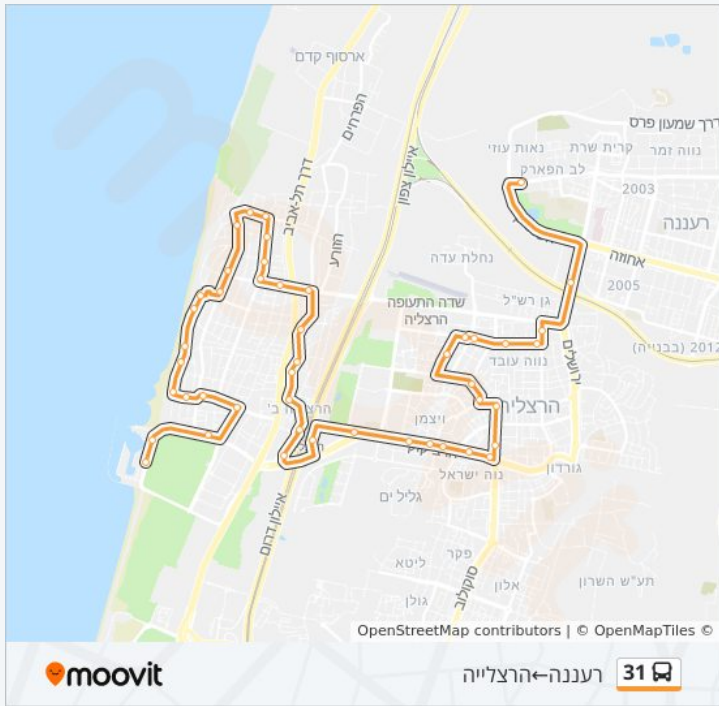

שדרות וייצמן/הנשר

דרך ירושלים/שדרות וייצמן

מוסד חינוכי כפר בתיה/דרך ירושלים

מרכז מסחרי מול הפארק/דרך ירושלים

תחנת רכבת רעננה מערב/דרך ירושלים

הדר/אמה טאובר

אליהו גולומב/אנילביץ'

אליהו גולומב/כיבוש העבודה

תחנות: 51

משך הנסיעה: 50 דק'
התחנות שבהן עובר הקו:

כנפי נשרים/נתן אלתרמן

אוניברסיטת רייכמן/נתן אלתרמן

דוד שמעוני/לאה גולדברג

הנדיב/יהודה הלוי

הנדיב/סוקולוב

קניון לב העיר