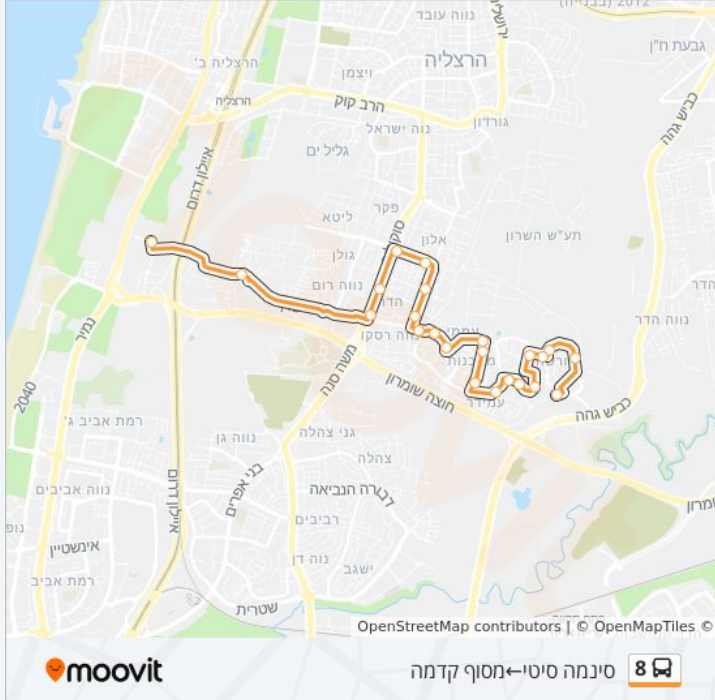

מידע על קו 8

כיוון: סינמה סיטי ← מסוף קדמה

תחנות: 24

משך הנסיעה: 29 דק'

התחנות שבהן עובר הקו:

יהודה הלוי/שמואל הנגיד
בית הלל/בית שמאי
דב הוז/החלוץ
שבי ציון/נהרדעא
שבי ציון/עזרא
מסוף קדמה

בדיקת שעות ההגעה בזמן אמת