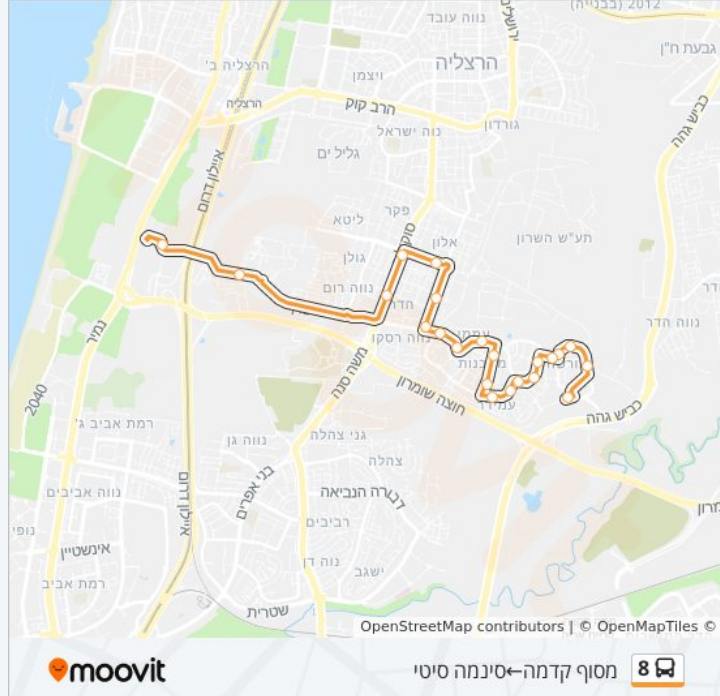

לקו 8 (מסוף קדמה—סינמה סיטי) יש 2 מסלולים. שעות הפעילות בימי חול הן:
 (1) מסוף קדמה—סינמה סיטי: 00:15 - 23:45 (2) סינמה סיטי—מסוף קדמה: 00:00 - 23:30
 אפליקציית Moovit עוזרת למצוא את התחנה הקרובה ביותר של קו 8 וכדי לדעת מתי יגיע קו 8

לוחות זמנים של קו 8

לוח זמנים של קו מסוף קדמה—סינמה סיטי

23:45 - 00:00	ראשון
23:45 - 06:45	שני
23:45 - 00:15	שלישי
23:45 - 00:15	רביעי
23:45 - 00:15	חמישי
15:35 - 00:15	שישי
23:30 - 19:00	שבת

מידע על קו 8

כיוון: מסוף קדמה—סינמה סיטי
 תחנות: 24
 משך הנסיעה: 27 דק'
 התחנות שבהן עובר הקו:

כיוון: מסוף קדמה—סינמה סיטי

24 תחנות

[צפייה בלוחות הזמנים של הקו](#)

- מסוף קדמה
- שבי ציון/ירמיהו
- שבי ציון/שאר ישוב
- שבי ציון/נהרדעא
- דב הוז/שמואל הנגיד
- בית שמאי/מרגנית
- בית שמאי/שמואל הנגיד
- בית שמאי/המלכים
- שבטי ישראל/בית השואבה
- שבטי ישראל/סמטת ויצו
- הרב קוק/הזוהר
- הרב קוק/הרב ריינס
- המלכים/עגנון
- טרומפלדור/המלכים
- משטרה/טרומפלדור
- חט"ב כלמן/אוישיקין
- אוישיקין/הנוטר
- שדרות ביאליק/עירייה
- סוקולוב סנטר/סוקולוב
- סוקולוב/זרובבל
- השרף/סוקולוב
- השרף/לבונה

כיוון: סינמה סיטי ← מסוף קדמה

24 תחנות

[צפייה בלוחות הזמנים של הקו](#)

סינמה סיטי

צומת גלילות/בסיס צבאי

השרף/לבונה

צומת הראשונים

צומת המשכיות