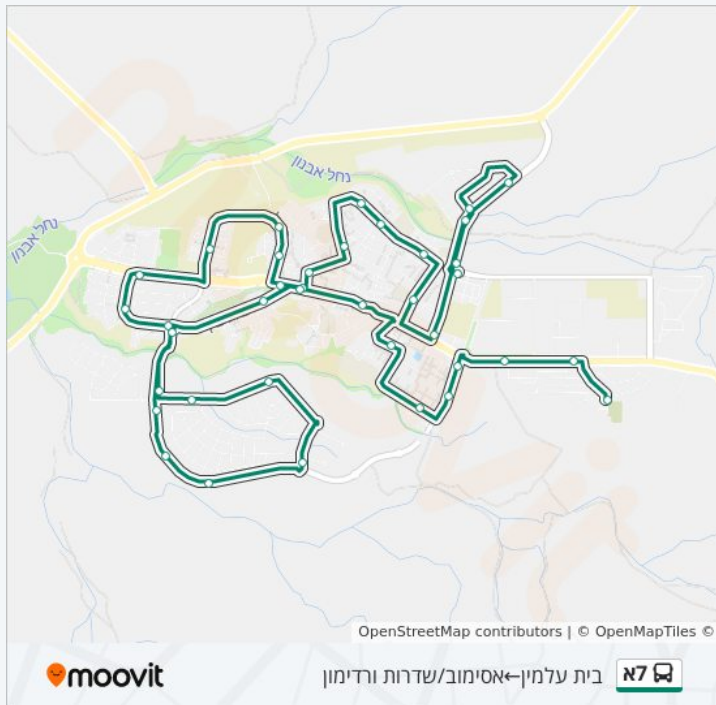

לוחות זמנים של קו 7א

לוח זמנים של קו בית עלמין - אסימוב/שדרות ורדימון

20:45 - 15:25	ראשון
20:45 - 15:25	שני
20:45 - 15:25	שלישי
20:45 - 15:25	רביעי
20:45 - 15:25	חמישי
לא פעיל	שישי
לא פעיל	שבת

מידע על קו 7א

כיוון: בית עלמין-אסימוב/שדרות ורדימון

תחנות: 39

משך הנסיעה: 39 דק'

התחנות שבהן עובר הקו:

צבי בורנשטיין/אשר סנקר

נחל צין/נחל אבנון

סמטת אנפה/תמירון

מנדל/שולמית