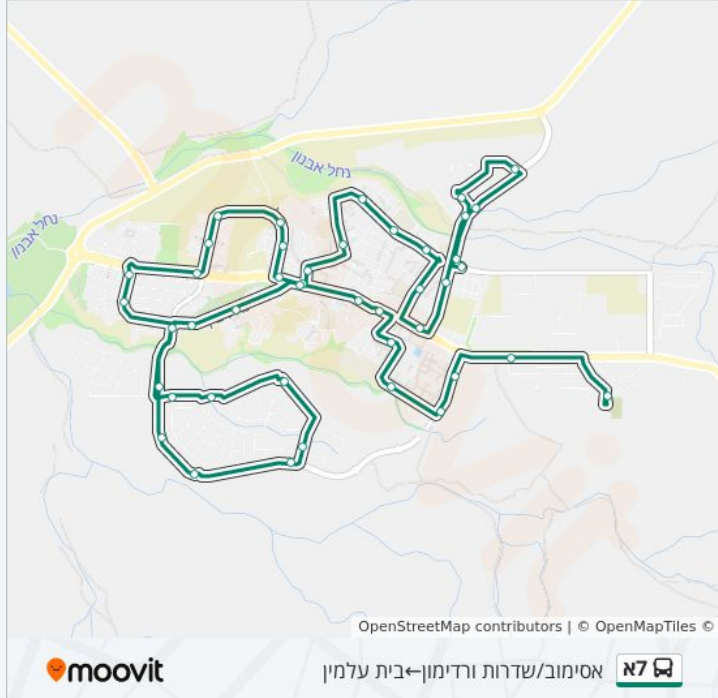

לקו 7א (אסימוב/שדרות ורדימון - בית עלמין) יש 2 מסלולים. שעות הפעילות בימי חול הן:
 (1) אסימוב/שדרות ורדימון - בית עלמין: 06:15 - 20:30 (2) בית עלמין - אסימוב/שדרות ורדימון: 15:25 - 20:45
 אפליקציית Moovit עוזרת למצוא את התחנה הקרובה ביותר של קו 7א וכדי לדעת מתי יגיע קו 7א

לוחות זמנים של קו 7א

לוח זמנים של קו אסימוב/שדרות ורדימון - בית עלמין

20:30 - 06:15	ראשון
20:30 - 06:15	שני
20:30 - 06:15	שלישי
20:30 - 06:15	רביעי
20:30 - 06:15	חמישי
לא פעיל	שישי
לא פעיל	שבת

מידע על קו 7א

כיוון: אסימוב/שדרות ורדימון - בית עלמין
 תחנות: 43
 משך הנסיעה: 41 דק'
 התחנות שבהן עובר הקו:

כיוון: אסימוב/שדרות ורדימון - בית עלמין

43 תחנות

[צפייה בלוחות הזמנים של הקו](#)

- אסימוב/שדרות ורדימון
- שדרות ורדימון/אסימוב
- שדרות ורדימון/רשב"ג
- ריה"ל/שדרות ורדימון
- רשב"ג/שמואל הנגיד
- שדרות ורדימון/רשב"ג
- שדרות ורדימון/יצחק שדה
- מתנ"ס
- הפלמ"ח/יצחק שדה
- ההגנה/הפלמ"ח
- ההגנה/היסמין
- ההגנה/ההכהן
- ההדרים/אלכחייל
- אשר סנקר/הבילויים
- צבי בורנשטיין/אשר סנקר
- צבי בורנשטיין/הרצל
- הרצל/ההגנה א
- הרצל/ההגנה ב
- הדקל/מעגל האתרוג
- הדקל/הגפן
- בורנשטיין/הדקל
- האופק/בורנשטיין