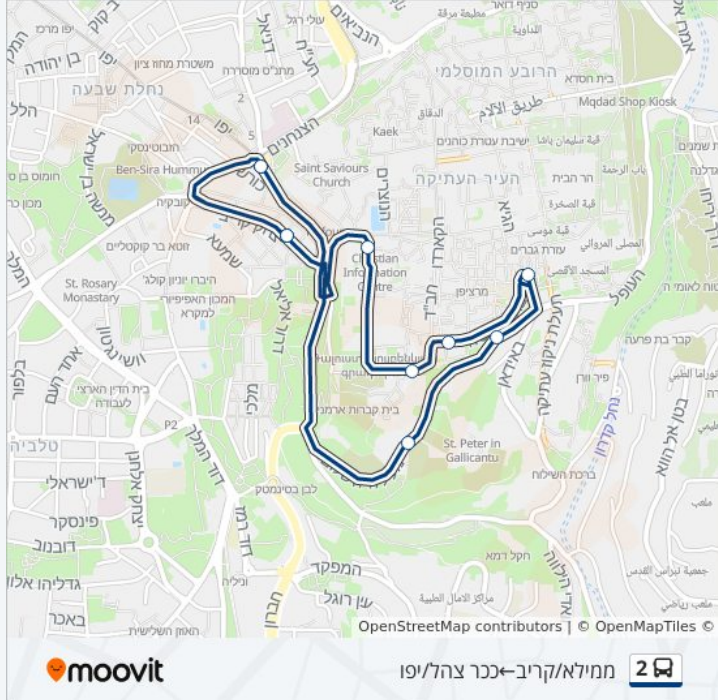

תחנות: 10

משך הנסיעה: 17 דק'

התחנות שבהן עובר הקו:

**כיוון: ממילא/קריב—ככר צהל/יפו**

10 תחנות

[צפייה בלוחות הזמנים של הקו](#)

ממילא/קריב

ככר צהל/יפו

הקישלה/הפטריארכיה הארמנית

שער ציון/חב"ד

הרובע היהודי/חב"ד

הכותל המערבי

שער האשפות/מעלה השלום

הר ציון/מעלה השלום

ממילא/קריב

ככר צהל/יפו