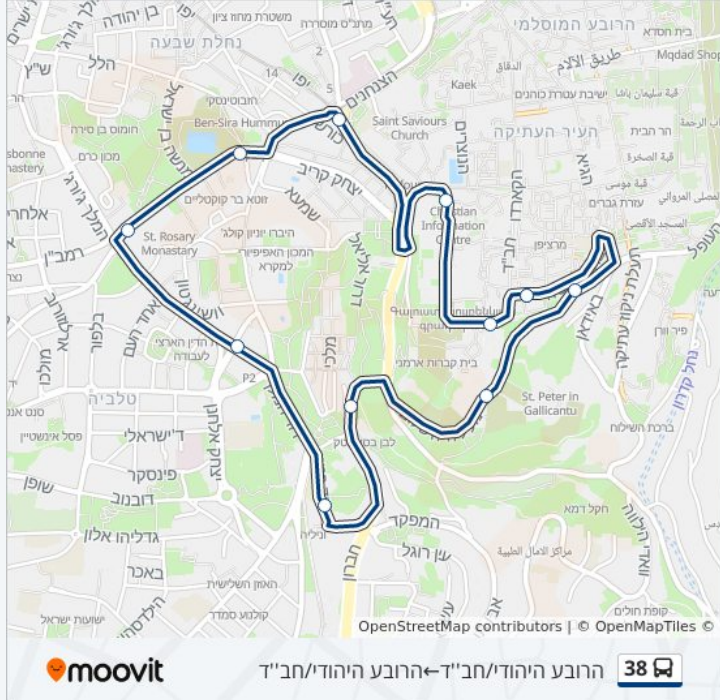

לקו 38 הרובע היהודי/חב"ד ← הרובע היהודי/חב"ד יש מסלול אחד. שעות הפעילות בימי חול הן:
 (1) הרובע היהודי/חב"ד ← הרובע היהודי/חב"ד: 23:45 - 00:00
 אפליקציית Moovit עוזרת למצוא את התחנה הקרובה ביותר של קו 38 וכדי לדעת מתי יגיע קו 38

לוחות זמנים של קו 38

לוח זמנים של קו הרובע היהודי/חב"ד ← הרובע היהודי/חב"ד

23:45 - 00:00	ראשון
23:45 - 05:30	שני
23:45 - 05:30	שלישי
23:45 - 00:00	רביעי
23:45 - 00:00	חמישי
16:48 - 00:00	שישי
23:45 - 20:30	שבת

מידע על קו 38

כיוון: הרובע היהודי/חב"ד ← הרובע היהודי/חב"ד
תחנות: 12
משך הנסיעה: 18 דק'
התחנות שבהן עובר הקו:

כיוון: הרובע היהודי/חב"ד ← הרובע היהודי/חב"ד

12 תחנות

[צפייה בלוחות הזמנים של הקו](#)

- הרובע היהודי/חב"ד
- שער האשפות/מעלה השלום
- הר ציון/מעלה השלום
- הסינמטק/דרך חברון
- דוד רמז/החאן
- קרן היסוד/שלום עליכם
- ככר צרפת/אגרון
- ממילא/אגרון
- ככר צהל/יפו
- הקישלה/הפטריארכיה הארמנית
- שער ציון/חב"ד
- הרובע היהודי/חב"ד