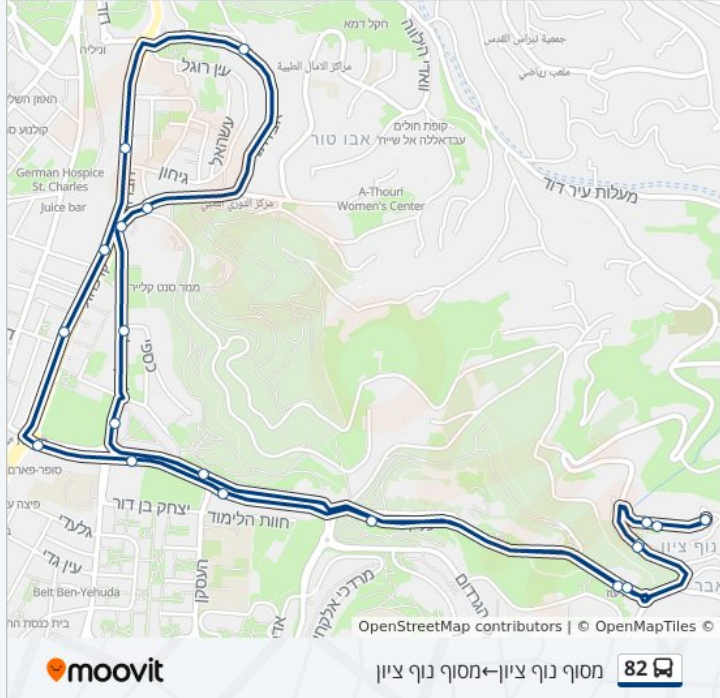

לקו 82 מסוף נוף ציון ← מסוף נוף ציון יש מסלול אחד. שעות הפעילות בימי חול הן:  
 (1) מסוף נוף ציון ← מסוף נוף ציון: 00:00 - 23:00  
 אפליקציית Moovit עוזרת למצוא את התחנה הקרובה ביותר של קו 82 וכדי לדעת מתי יגיע קו 82

**לוחות זמנים של קו 82**  
 לוח זמנים של קו מסוף נוף ציון ← מסוף נוף ציון

23:00 - 00:00	ראשון
23:00 - 06:00	שני
23:00 - 06:00	שלישי
23:00 - 00:00	רביעי
23:00 - 00:00	חמישי
17:00 - 00:00	שישי
23:00 - 20:30	שבת

**מידע על קו 82**  
**כיוון:** מסוף נוף ציון ← מסוף נוף ציון  
**תחנות:** 21  
**משך הנסיעה:** 24 דק'  
**התחנות שבהן עובר הקו:**

- כיוון: מסוף נוף ציון ← מסוף נוף ציון**  
**21 תחנות**  
[צפייה בלוחות הזמנים של הקו](#)
- מסוף נוף ציון
  - נוף ציון/חיים קוברסקי
  - 37
  - משטרת עוז
  - טיילת ארמון הנציב/ינובסקי
  - אלבק/ינובסקי
  - אלבק/כספי
  - דרך חברון/נעמי
  - נעמי/דרך חברון
  - המפקד
  - המעבדה/דרך חברון
  - דרך חברון/ חנוך אלבק
  - דרך חברון/אסתר המלכה
  - ינובסקי/דרך חברון
  - ינובסקי/ביתר
  - טיילת א. הנציב/דניאל ינובסקי
  - על"ר/ינובסקי
  - משטרת עוז
  - נוף ציון א'
  - נוף ציון/חיים קוברסקי
  - מסוף נוף ציון