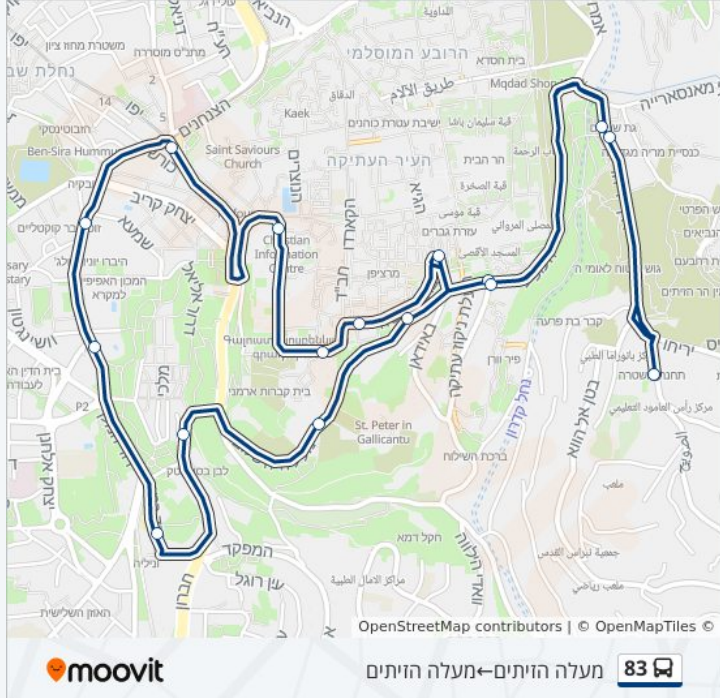

לקו 83 מעלה הזיתים ← מעלה הזיתים יש מסלול אחד. שעות הפעילות בימי חול הן:
 (1) מעלה הזיתים ← מעלה הזיתים: 23:30 - 00:15
 אפליקציית Moovit עוזרת למצוא את התחנה הקרובה ביותר של קו 83 וכדי לדעת מתי יגיע קו 83

לוחות זמנים של קו 83

לוח זמנים של קו מעלה הזיתים ← מעלה הזיתים

23:30 - 00:30	ראשון
23:30 - 09:00	שני
23:30 - 00:15	שלישי
23:30 - 00:15	רביעי
23:30 - 00:15	חמישי
17:00 - 00:15	שישי
23:30 - 20:30	שבת

מידע על קו 83

כיוון: מעלה הזיתים ← מעלה הזיתים
תחנות: 19
משך הנסיעה: 26 דק'
התחנות שבהן עובר הקו:

כיוון: מעלה הזיתים ← מעלה הזיתים

19 תחנות

[צפייה בלוחות הזמנים של הקו](#)

- מעלה הזיתים
- הר הזיתים
- מעלה השלום/מעלות עיר דוד
- שער האשפות/מעלה השלום
- הר ציון/מעלה השלום
- הסינמטק/דרך חברון
- דוד רמז/החאן
- דוד המלך/מאפו
- דוד המלך/סו
- ככר צהל/יפו
- הקישלה/הפטריארכיה הארמנית
- שער ציון/חב"ד
- הרובע היהודי/חב"ד
- הכותל המערבי
- מעלה השלום/מעלות עיר דוד
- הר הזיתים
- מעלה הזיתים
- קדמת ציון
- מעלה הזיתים