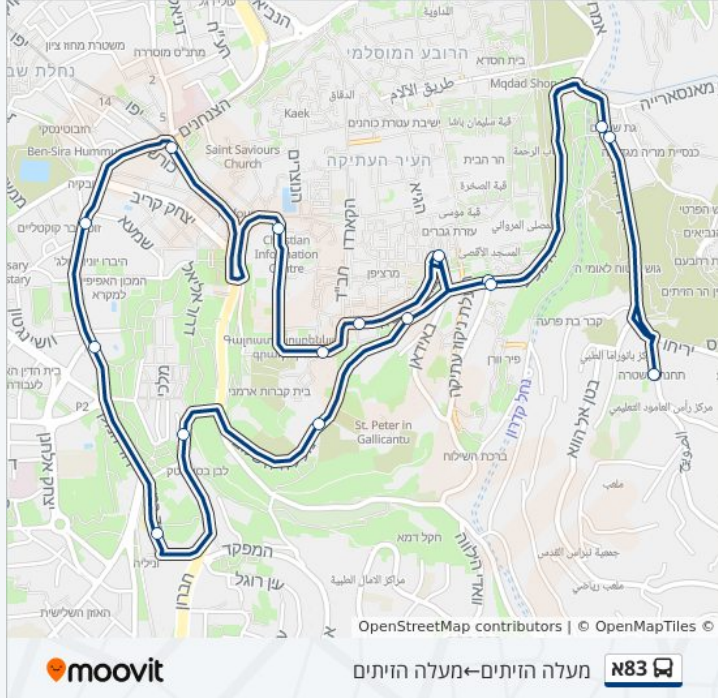

לקו 83א (מעלה הזיתים—מעלה הזיתים) יש 2 מסלולים. שעות הפעילות בימי חול הן:
 (1) מעלה הזיתים—מעלה הזיתים: 06:00 - 15:20 (2) קדמת ציון—מעלה הזיתים: 07:00
 אפליקציית Moovit עוזרת למצוא את התחנה הקרובה ביותר של קו 83א וכדי לדעת מתי יגיע קו 83א

כיוון: מעלה הזיתים—מעלה הזיתים
 תחנות: 18
 משך הנסיעה: 27 דק'
 התחנות שבהן עובר הקו:

כיוון: מעלה הזיתים—מעלה הזיתים

18 תחנות

[צפייה בלוחות הזמנים של הקו](#)

- מעלה הזיתים
- הר הזיתים
- מעלה השלום/מעלות עיר דוד
- הכותל המערבי
- שער האשפות/מעלה השלום
- הר ציון/מעלה השלום
- הסינמטק/דרך חברון
- דוד רמז/החאן
- דוד המלך/מאפו
- דוד המלך/הס
- ככר צהליפו
- הקישלה/הפטריארכיה הארמנית
- שער ציון/חב"ד
- הרובע היהודי/חב"ד
- הכותל המערבי
- מעלה השלום/מעלות עיר דוד
- הר הזיתים
- מעלה הזיתים

התחנות שבהן עובר הקו:

[מפת המסלול של קו 83א](#)

כיוון: קדמת ציון—מעלה הזיתים

19 תחנות

[צפייה בלוחות הזמנים של הקו](#)

קדמת ציון

מעלה הזיתים

הר הזיתים