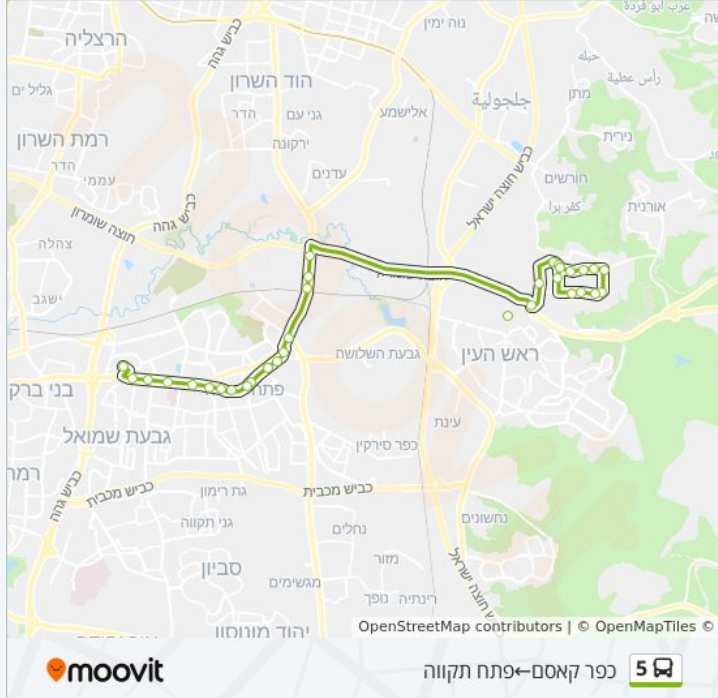

לקו 5 (כפר קאסם ← פתח תקווה) יש 2 מסלולים. שעות הפעילות בימי חול הן:
 (1) כפר קאסם ← פתח תקווה: 05:00 - 22:15 (2) פתח תקווה ← כפר קאסם: 10:00 - 23:40
 אפליקציית Moovit עוזרת למצוא את התחנה הקרובה ביותר של קו 5 וכדי לדעת מתי יגיע קו 5

לוחות זמנים של קו 5

לוח זמנים של קו כפר קאסם ← פתח תקווה

22:15 - 05:00	ראשון
22:15 - 05:00	שני
22:15 - 05:00	שלישי
22:15 - 05:00	רביעי
22:15 - 05:00	חמישי
15:30 - 06:00	שישי
22:45 - 20:00	שבת

מידע על קו 5

כיוון: כפר קאסם ← פתח תקווה
 תחנות: 34
 משך הנסיעה: 33 דק'
 התחנות שבהן עובר הקו:

כיוון: כפר קאסם ← פתח תקווה

34 תחנות

[צפייה בלוחות הזמנים של הקו](#)

- עבד אל כרים קאסם/אל ח'ליל
- א סולטאני/עבד אל כרים קאסם
- בי"ס אלגזלי
- א סולטאני/אל בוראק
- א סולטאני/סלאח א דין
- א סולטאני/עומר בן אל ח'טאב
- עומר בן אל ח'טאב/א רדואן
- צומת חרסה
- עומר בן אל ח'טאב/אל מדינה
- עומר בן אל ח'טאב/עלי בן אבו טאלב
- עלי בן אבו טאלב/ח'אלד אבן אל וליד
- כנר מגדל/עבד אל כרים קאסם
- עבד אל כרים קאסם/אל ח'ליל
- פלפלה/עבד אל כרים קאסם
- אזור תעשייה לב הארץ
- פארק סיבל/יציאה לכביש 5
- מחלף ירקון
- מרכז מסחרי ירקונים/כביש 40
- ת.רכבת סגולה/כביש 40
- צומת סגולה/הירקונים
- הירקונים/יונה גרין
- יהושע שטמפפר / יהושע חנקין