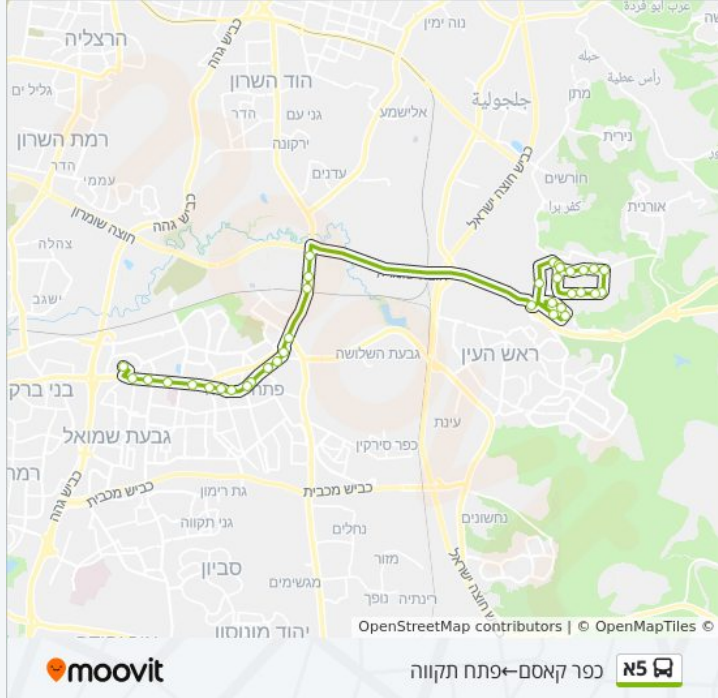

לקו 5א (כפר קאסם ← פתח תקווה) יש 2 מסלולים. שעות הפעילות בימי חול הן:
 (1) כפר קאסם ← פתח תקווה: 10:15 - 20:30 (2) פתח תקווה ← כפר קאסם: 05:45 - 09:45
 אפליקציית Moovit עוזרת למצוא את התחנה הקרובה ביותר של קו 5א וכדי לדעת מתי יגיע קו 5א

לוחות זמנים של קו 5א

לוח זמנים של קו כפר קאסם ← פתח תקווה

20:30 - 10:15	ראשון
20:30 - 10:15	שני
20:30 - 10:15	שלישי
20:30 - 10:15	רביעי
20:30 - 10:15	חמישי
לא פעיל	שישי
לא פעיל	שבת

מידע על קו 5א

כיוון: כפר קאסם ← פתח תקווה
 תחנות: 37
 משך הנסיעה: 38 דק'
 התחנות שבהן עובר הקו:

כיוון: כפר קאסם ← פתח תקווה

37 תחנות

[צפייה בלוחות הזמנים של הקו](#)

- עבד אל כרים קאסם/אל ח'ליל
- א סולטאני/עבד אל כרים קאסם
- בי"ס אלגזלי
- א סולטאני/אל בוראק
- א סולטאני/סלאח א דין
- א סולטאני/עומר בן אל ח'טאב
- עומר בן אל ח'טאב/א רדואן
- צומת חרסה
- עומר בן אל ח'טאב/אל מדינה
- עומר בן אל ח'טאב/עלי בן אבו טאלב
- עלי בן אבו טאלב/ח'אלד אבן אל וליד
- ככר מגדל/עבד אל כרים קאסם
- עבד אל כרים קאסם/אל ח'ליל
- פלפלה/עבד אל כרים קאסם
- עמל א'
- עמל/המלאכה
- המלאכה/עמל
- מרכז תעסוקה לנכה/המלאכה
- פארק סיבל/יציאה לכביש 5
- מחלף ירקון
- מרכז מסחרי ירקונים/כביש 40
- ת.רכבת סגולה/כביש 40