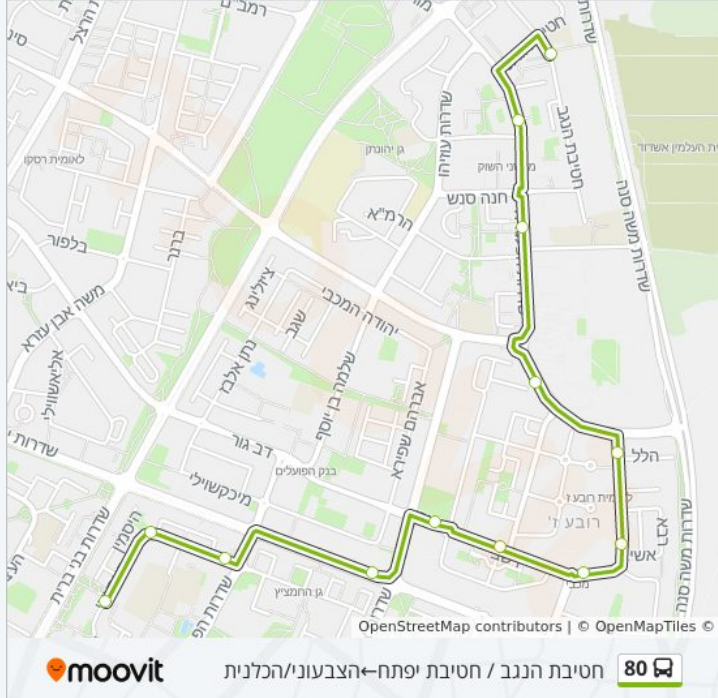

בדיקת שעות ההגעה בזמן אמת

לוחות זמנים ומפה של קו 80 זמינים להורדה גם בגרסת PDF באתר האינטרנט שלנו: moovitapp.com. היעזר ב[אפליקציית Moovit](#) כדי לצפות בזמני ההגעה בזמן אמת של אוטובוסים, לוחות זמנים של הרכבות או הרכבות התחתיות וכדי לקבל הנחיות מסלול, צעד אחר צעד, לכל סוגי התחבורה הציבורית בישראל.

[אודות Moovit](#) • [פתרונות MaaS](#) • [מדינות נתמכות](#) • [קהילת העורכים](#)

כל הזכויות שמורות - © Moovit 2024