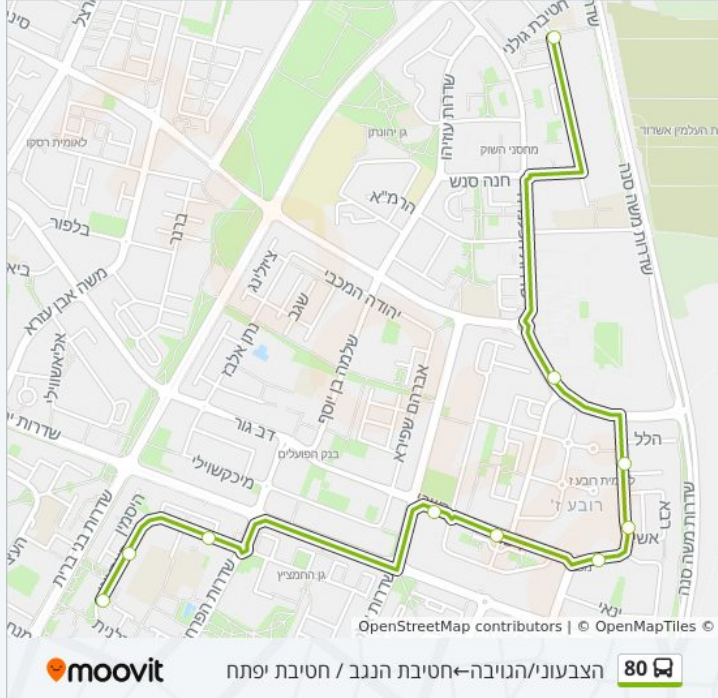

לקו 80 (הצבעוני/הגויבה ← חטיבת הנגב / חטיבת יפתח) יש 2 מסלולים. שעות הפעילות בימי חול הן:  
 (1) הצבעוני/הגויבה ← חטיבת הנגב / חטיבת יפתח: 09:00 - 14:45 (2) חטיבת הנגב / חטיבת יפתח ← הצבעוני/הכלנית: 13:03  
 אפליקציית Moovit עוזרת למצוא את התחנה הקרובה ביותר של קו 80 וכדי לדעת מתי יגיע קו 80

**לוחות זמנים של קו 80**

לוח זמנים של קו הצבעוני/הגויבה ← חטיבת הנגב / חטיבת יפתח

14:45 - 09:00	ראשון
לא פעיל	שני
14:45 - 09:00	שלישי
14:45 - 09:00	רביעי
14:45 - 09:00	חמישי
לא פעיל	שישי
לא פעיל	שבת

**מידע על קו 80**

**כיוון:** הצבעוני/הגויבה ← חטיבת הנגב / חטיבת יפתח  
**תחנות:** 10  
**משך הנסיעה:** 12 דק'  
**התחנות שבהן עובר הקו:**

**כיוון: הצבעוני/הגויבה ← חטיבת הנגב / חטיבת יפתח**

10 תחנות

[צפייה בלוחות הזמנים של הקו](#)

- הצבעוני/הגויבה
- הצבעוני/הרותם
- הרותם/החרצית
- רשב"י/שדרות הרב לוין
- רשב"י/רבי יוחנן בן זכאי
- רשב"י/רבי טרפון
- רבי יהודה הנשיא/רב אשי
- רבי יהודה הנשיא/שמאי
- רבי שמעון בן שטח/רבי יוחנן בן זכאי
- חטיבת הנגב / חטיבת יפתח