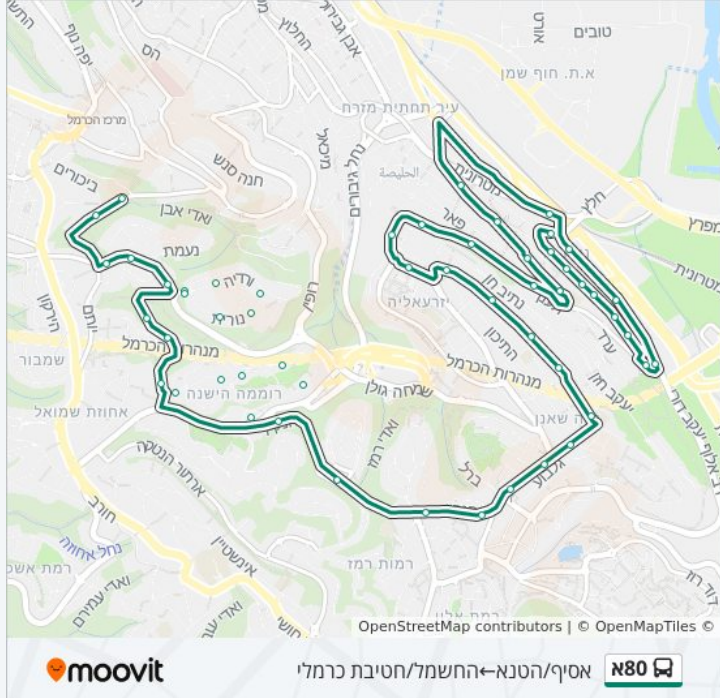

לוחות זמנים של קו 80א

לוח זמנים של קו אסיף/הטנא ← החשמל/חטיבת כרמלי

14:32 - 13:42	ראשון
לא פעיל	שני
14:32 - 13:42	שלישי
14:32 - 13:42	רביעי
14:32 - 13:42	חמישי
13:42 - 11:53	שישי
לא פעיל	שבת

מידע על קו 80א

כיוון: אסיף/הטנא ← החשמל/חטיבת כרמלי
 תחנות: 53
 משך הנסיעה: 40 דק'
 התחנות שבהן עובר הקו:

כיוון: אסיף/הטנא ← החשמל/חטיבת כרמלי

53 תחנות

[צפייה בלוחות הזמנים של הקו](#)

- אסיף/הטנא
- האסיף/ביכורים
- שמשון/יותם
- שמשון/יוכבד
- שמשון/מבצע יונתן
- ורדיה/נורית
- נורית/כליל החורש
- נורית
- נורית/ורדיה
- מרכז מסחרי/ורדיה
- ורדיה/שמשון
- מבצע יונתן
- מבצע יונתן/שער הגיא
- הראל/פלמח
- הפלמח/הצלפים
- הפלמח/קרן היסוד
- קרן היסוד/משמר הגבול
- בית ספר בן גוריון/קרן היסוד
- קרן היסוד
- קרן היסוד/רופין
- חנקין/ככר אליזבט

חנקין/גוטל לוי

דרך חנקין/איטרנציונל

חנקין/קומי

טרומפלדור/מרכז זיו

טרומפלדור/כיכר דוד

טרומפלדור/מימון

הגליל/מצפה

הגליל/הבריכה