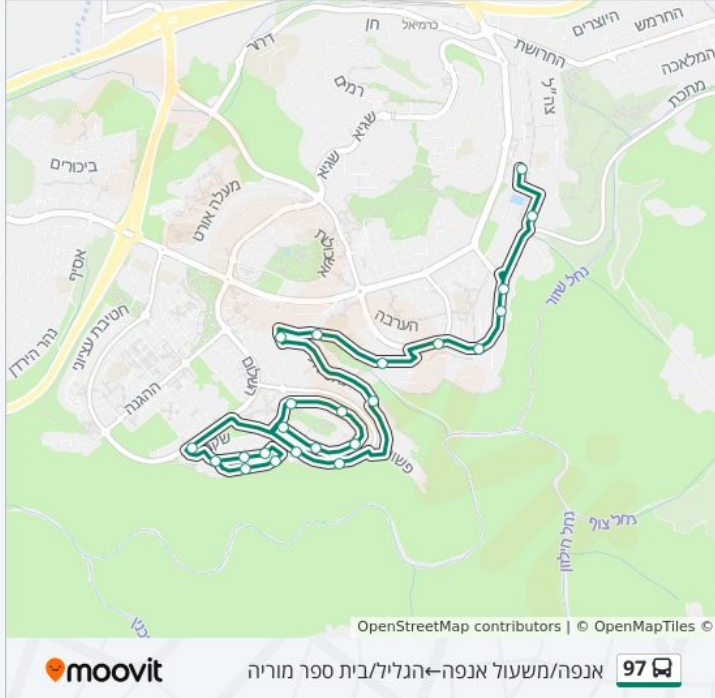

דרך השלום/שקנאי

בז/איה

בז/איה

בז/גן ציבורי

בז ב

בז/שחף

נשר/שחף

נשר א

נחילי/אלי/אנקור

דוכיפת/חוחית

חוחית/מרווה

חוחית/חרצית

מורד הגיא/חבצלת

מורד הגיא/הפרחים

מורד הגיא/משעול חצב

מורד הגיא/איריס

מורד הגיא/ברכה עירונית

כיוון: הגליל/בית ספר מוריה—דוכיפת/חוחית
 24 תחנות
[צפייה בלוחות הזמנים של הקו](#)

לוחות זמנים של קו 97
 לוח זמנים של קו הגליל/בית ספר מוריה—דוכיפת/חוחית

לא פעיל	ראשון
לא פעיל	שני
13:30	שלישי
14:00	רביעי
לא פעיל	חמישי
11:40	שישי
לא פעיל	שבת

מידע על קו 97
 כיוון: הגליל/בית ספר מוריה—דוכיפת/חוחית
 תחנות: 24
 משך הנסיעה: 30 דק'
 התחנות שבהן עובר הקו:

- הגליל/בית ספר מוריה
- מורד הגיא/ברכה עירונית
- מורד הגיא/איריס
- מורד הגיא/הפרחים
- מורד הגיא/חבצלת
- קניון לב כרמיאל/מורד הגיא
- מורד הגיא/משעול הדולב
- חוחית/נץ
- חוחית/עפרוני
- שחף/נשר
- בז/איה
- בז/איה
- בז/גן ציבורי
- בז ב
- בז/שחף
- זמיר
- זמיר/סמטת טווס
- אנפה/סמטת טווס