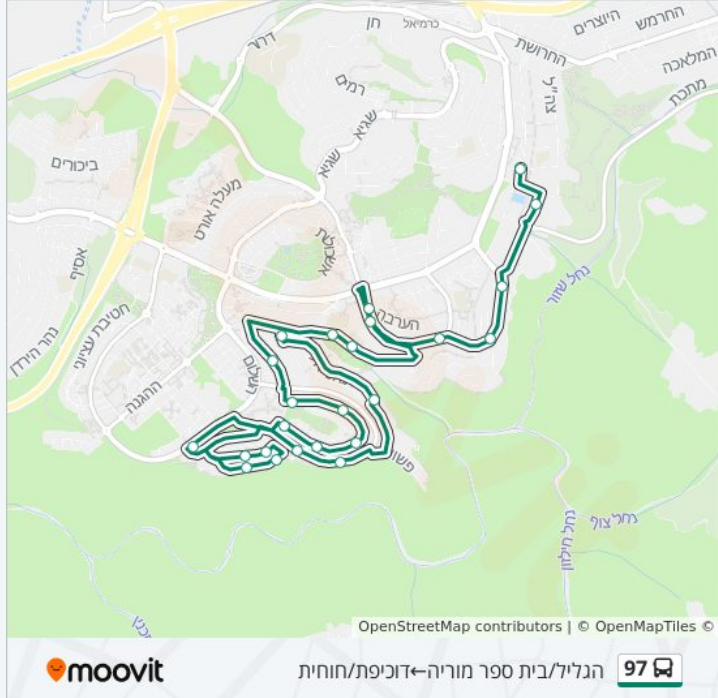

מורד הגיא/ברכה עירונית

כיוון: הגליל/בית ספר מוריה—דוכיפת/חוחית
 24 תחנות
[צפייה בלוחות הזמנים של הקו](#)

לוחות זמנים של קו 97
 לוח זמנים של קו הגליל/בית ספר מוריה—דוכיפת/חוחית

לא פעיל	ראשון
לא פעיל	שני
13:30	שלישי
14:00	רביעי
לא פעיל	חמישי
11:40	שישי
לא פעיל	שבת

מידע על קו 97
 כיוון: הגליל/בית ספר מוריה—דוכיפת/חוחית
 תחנות: 24
 משך הנסיעה: 30 דק'
 התחנות שבהן עובר הקו:

- הגליל/בית ספר מוריה
- מורד הגיא/ברכה עירונית
- מורד הגיא/איריס
- מורד הגיא/הפרחים
- מורד הגיא/חבצלת
- קניון לב כרמיאל/מורד הגיא
- מורד הגיא/משעול הדולב
- חוחית/נץ
- חוחית/עפרוני
- שחף/נשר
- בז/איה
- בז/איה
- בז/גן ציבורי
- בז ב
- בז/שחף
- זמיר
- זמיר/סמטת טווס
- אנפה/סמטת טווס