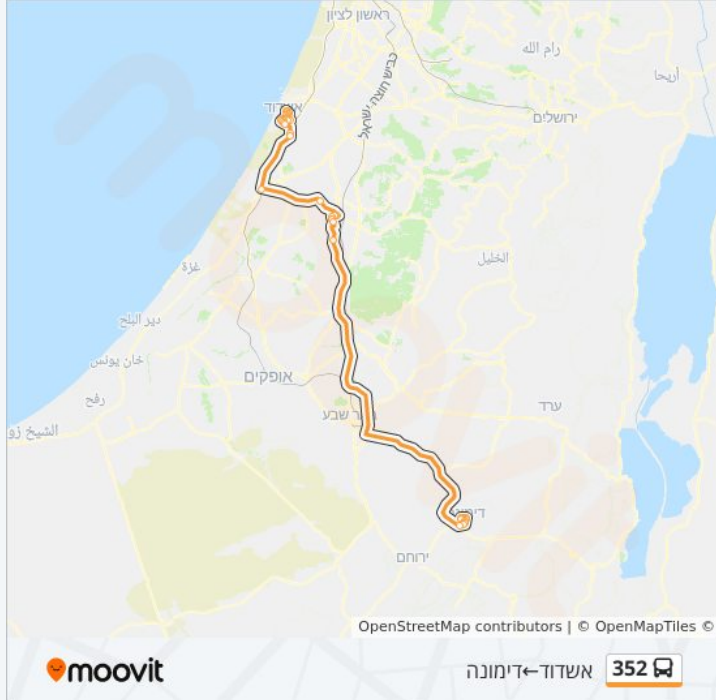

לקו 352 (אשדוד ← דימונה) יש 2 מסלולים. שעות הפעילות בימי חול הן:
 (1) אשדוד ← דימונה: 14:00 - 22:30 (2) דימונה ← אשדוד: 14:30 - 18:30
 אפליקציית Moovit עוזרת למצוא את התחנה הקרובה ביותר של קו 352 וכדי לדעת מתי יגיע קו 352

לוחות זמנים של קו 352
 לוח זמנים של קו אשדוד ← דימונה

22:30 - 00:00	ראשון
23:30 - 10:00	שני
22:30 - 14:00	שלישי
22:30 - 14:00	רביעי
22:30 - 14:00	חמישי
15:00 - 10:00	שישי
22:00 - 21:15	שבת

מידע על קו 352
 כיוון: אשדוד ← דימונה
 תחנות: 47
 משך הנסיעה: 130 דק'
 התחנות שבהן עובר הקו:

כיוון: אשדוד ← דימונה

47 תחנות

[צפייה בלוחות הזמנים של הקו](#)

- מסוף בני ברית
- שדרות הפלמח/חטיבת כרמלי
- חטיבת הנגב/ישיבת בית ישראל
- חטיבת הנגב/חנה סנש
- חנה סנש/מבצע חורב
- שדרות האדמו"ר מפיטסבורג/חפץ חיים
- יצחק הנשיא/שדרות הפלמ"ח
- אלתא/רבי שמעון בן שטח
- יהודה הנשיא/הלל
- רבי יהודה הנשיא/רב אשי
- רשב"י/רבי יוחנן בן זכאי
- רשב"י/הרב לוין
- הרותם/החרצית
- הרותם/הצבעוני
- הצבעוני/הכלנית
- הכלנית/מבוא האתרונג
- הכלנית/הנורית
- ביה"ח אסותא
- צומת עד הלום/כביש 4
- צומת שדה עוזיהו/כביש 4
- צומת ברכיה
- צומת רווחה

פרץ סנטר /כביש 25

שדרות אריאל שרון/כביש 25

שדרות אריאל שרון/הנרי מלכה

שדרות אריאל שרון/מצדה

יגאל אלון/מרכז מסחרי

מ"ד מעפילים/דאר

בן גוריון/בית המשפט

בן גוריון/בית ספר בן עטר