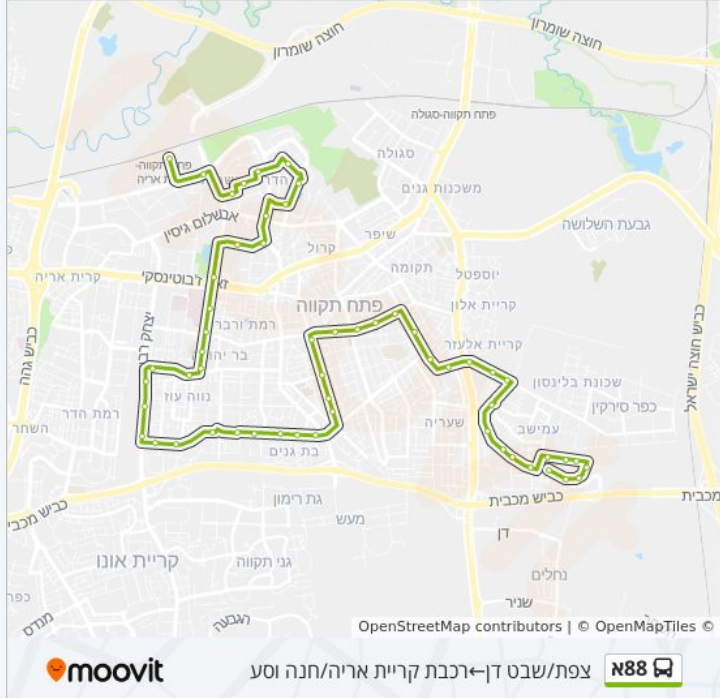

לקו 88א צפת/שבט דן - רכבת קריית אריה/חנה וסע יש מסלול אחד. שעות הפעילות בימי חול הן:
 (1) צפת/שבט דן - רכבת קריית אריה/חנה וסע: 00:05 - 23:50
 אפליקציית Moovit עוזרת למצוא את התחנה הקרובה ביותר של קו 88א וכדי לדעת מתי יגיע קו 88א

לוחות זמנים של קו 88א

לוח זמנים של קו צפת/שבט דן - רכבת קריית אריה/חנה וסע

23:50 - 00:00	ראשון
23:50 - 05:05	שני
23:50 - 00:05	שלישי
23:50 - 00:05	רביעי
23:50 - 00:05	חמישי
16:00 - 00:05	שישי
23:40 - 20:00	שבת

מידע על קו 88א

כיוון: צפת/שבט דן - רכבת קריית אריה/חנה וסע
תחנות: 55
משך הנסיעה: 48 דק'
התחנות שבהן עובר הקו:

כיוון: צפת/שבט דן - רכבת קריית אריה/חנה וסע

55 תחנות

[צפייה בלוחות הזמנים של הקו](#)

- צפת/שבט דן
- צפת/שבט בנימין
- צפת/הרב אלבז
- צפת/טבריה
- טבריה/צפת
- טבריה/שבט בנימין
- טבריה/עזרא ונחמיה
- דרך מנחם בגין/עזרא ונחמיה
- אריה בן אליעזר/דרך מנחם בגין
- דרך מנחם בגין/חנה רובינא
- דרך מנחם בגין/ויינברגר
- מרכז מסחרי/דרך מנחם בגין
- הרב עובדיה יוסף/דרך מנחם בגין
- ספורטק/הרב עובדיה יוסף
- צומת סירקין/הרב עובדיה יוסף
- אלעזר פרידמן/עין גנים
- בי"ס ברנר/עין גנים
- עין גנים/אחד העם
- וולפסון / עין גנים
- דוד וולפסון/רמב"ם
- עירייה/דוד וולפסון
- ההסתדרות/איכילוב