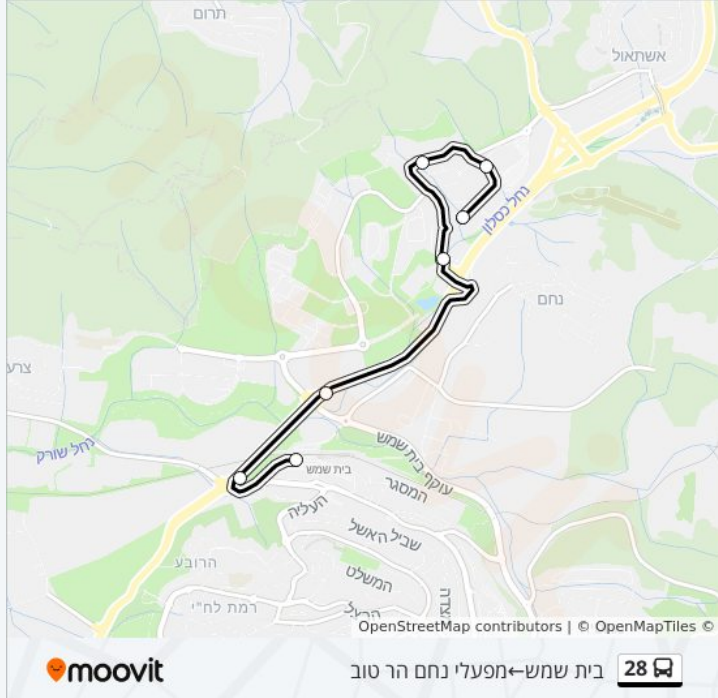

כיוון: בית שמש ← מפעלי נחם הר טוב

7 תחנות

[צפייה בלוחות הזמנים של הקו](#)

מסוף הרכבת/איסוף

מסעף צרעה

כביש 38/כביש 3855

מחלף הרטוב

מאפיות אנגל

חברת חשמל

עוף ירושלים

מידע על קו 28

כיוון: בית שמש ← מפעלי נחם הר טוב

תחנות: 7

משך הנסיעה: 8 דק'

התחנות שבהן עובר הקו:

לוחות זמנים של קו 28

עוף ירושלים

מאפיות אנגל

מחלף הרטוב

כביש 38/דולמיט

מרכז ביג/שדרות יגאל אלון

מסוף הרכבת/הורדה

בדיקת שעות ההגעה בזמן אמת

לוחות זמנים ומפה של קו 28 זמינים להורדה גם בגרסת PDF באתר האינטרנט שלנו: moovitapp.com. היעזר ב[אפליקציית Moovit](#) כדי לצפות בזמני ההגעה בזמן אמת של אוטובוסים, לוחות זמנים של הרכבות או הרכבות התחתיות וכדי לקבל הנחיות מסלול, צעד אחר צעד, לכל סוגי התחבורה הציבורית בישראל.