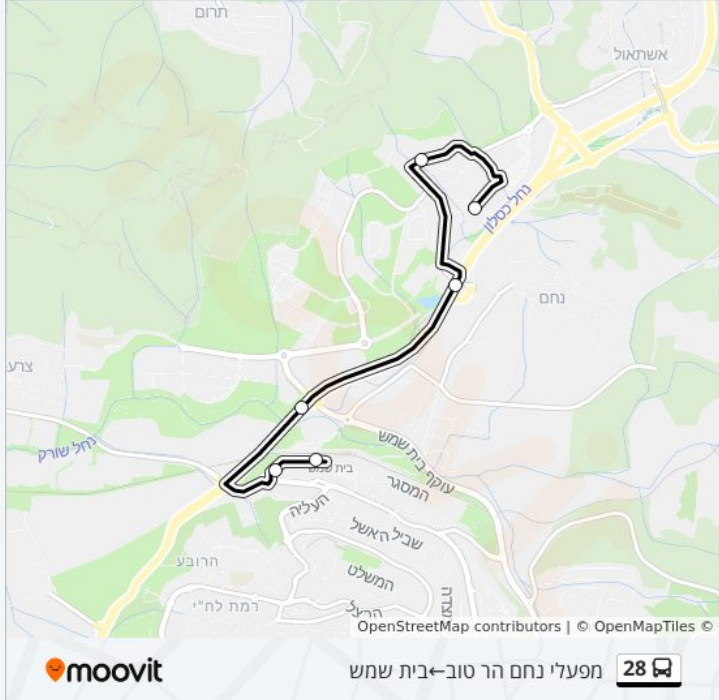

כיוון: בית שמש ← מפעלי נחם הר טוב

7 תחנות

[צפייה בלוחות הזמנים של הקו](#)

מסוף הרכבת/איסוף

מסעף צרעה

כביש 38/כביש 3855

מחלף הרטוב

מאפיות אנגל

חברת חשמל

עוף ירושלים

מידע על קו 28

כיוון: בית שמש ← מפעלי נחם הר טוב

תחנות: 7

משך הנסיעה: 8 דק'

התחנות שבהן עובר הקו:

לוחות זמנים של קו 28

מידע על קו 28

כיוון: מפעלי נחם הר טוב-בית שמש

תחנות: 6

משך הנסיעה: 9 דק'

התחנות שבהן עובר הקו:

כיוון: מפעלי נחם הר טוב-בית שמש

6 תחנות

[צפייה בלוחות הזמנים של הקו](#)

עוף ירושלים

מאפיות אנגל

מחלף הרטוב

כביש 38/דולמיט

מרכז ביג/שדרות יגאל אלון

מסוף הרכבת/הורדה

בדיקת שעות ההגעה בזמן אמת

לוחות זמנים ומפה של קו 28 זמינים להורדה גם בגרסת PDF באתר האינטרנט שלנו: moovitapp.com. היעזר ב[אפליקציית Moovit](#) כדי לצפות בזמני ההגעה בזמן אמת של אוטובוסים, לוחות זמנים של הרכבות או הרכבות התחתיות וכדי לקבל הנחיות מסלול, צעד אחר צעד, לכל סוגי התחבורה הציבורית בישראל.