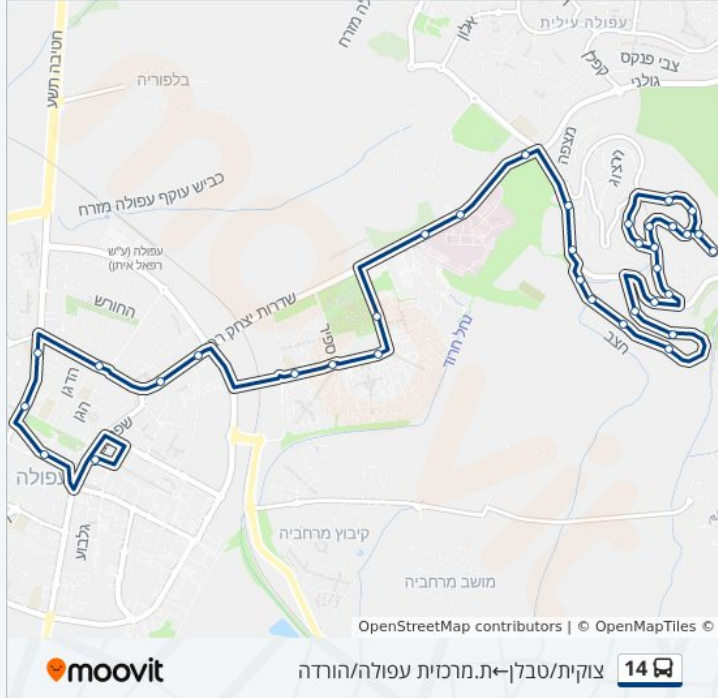

מידע על קו 14

כיוון: צוקית/טבלן—ת.מרכזית עפולה/הורדה
תחנות: 39
משך הנסיעה: 27 דק'
התחנות שבהן עובר הקו:

כיוון: צוקית/טבלן—ת.מרכזית עפולה/הורדה

39 תחנות

[צפייה בלוחות הזמנים של הקו](#)

- צוקית/טבלן
- עגור/צוקית
- הנרייטה סולד/עליית הנוער
- עליית הנוער/צופית
- בית פוזנק/עליית הנוער
- עליית הנוער/יגאל כהן
- יגאל כהן/עפרוני
- יגאל כהן/הנרייטה סאלד
- הנרייטה סולד/ראסל
- הנרייטה סאלד/שדמית
- הנרייטה סולד/עליית הנוער
- עליית הנוער/צופית
- בית פוזנק/עליית הנוער
- עליית הנוער/יגאל כהן
- עליית הנוער/יגאל כהן
- עליית הנוער/שדרות קונטיקט
- שד. קונטיקט/דוכיפת
- האירוסים/חרצית
- האירוסים/נורית
- האירוסים/סייפן
- האירוסים/סחלב
- האירוסים/חצב

- האירוסים/סתוונית
- קונטיקט/ז'בוטינסקי
- בית אבות משלב/ז'בוטינסקי
- יצחק רבין/דוד אלעזר
- שדרות יצחק רבין/שופרסל
- בית חולים העמק
- חטיבת כפיר/פארק עירוני
- שדרות רובע יזרעאל/חטיבת כפיר
- רובע יזרעאל/ספיר
- רובע יזרעאל/אודם
- קאנטרי קלאב/שדרות יצחק רבין
- הספרייה העירונית/יצחק רבין
- מד"א/ההסתדרות
- מכבי אש/חטיבה תשע
- היכל התרבות/חטיבה תשע
- הנשיא וייצמן/כיכר העצמאות
- ת.מרכזית עפולה/הורדה

מידע על קו 14

כיוון: ת.מרכזית עפולה/רציפים—צוקית/טבלן
 תחנות: 38
 משך הנסיעה: 26 דק'
 התחנות שבהן עובר הקו:

כיוון: ת.מרכזית עפולה/רציפים—צוקית/טבלן

38 תחנות

[צפייה בלוחות הזמנים של הקו](#)

- ת.מרכזית עפולה/רציפים
- קהילת ציון/שפרינצק
- כיכר העצמאות
- היכל התרבות/חטיבה תש"ע
- צומת מכבי אש
- מד"א/ההסתדרות
- הספרייה העירונית/יצחק רבין
- צומת הקאנטרי קלאב/שדרות בן גוריון
- רובע יזרעאל/תרשיש
- רובע יזרעאל/ספיר
- שדרות רובע יזרעאל/חטיבת כפיר
- פארק עירוני