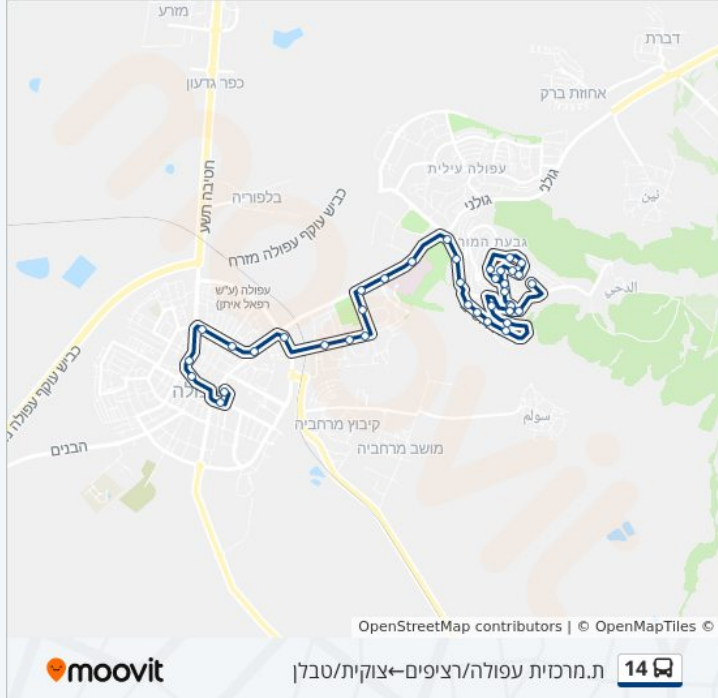

מידע על קו 14

כיוון: ת.מרכזית עפולה/רציפים—צוקית/טבלן
 תחנות: 38
 משך הנסיעה: 26 דק'
 התחנות שבהן עובר הקו:

כיוון: ת.מרכזית עפולה/רציפים—צוקית/טבלן

38 תחנות

[צפייה בלוחות הזמנים של הקו](#)

- ת.מרכזית עפולה/רציפים
- קהילת ציון/שפרינצק
- כיכר העצמאות
- היכל התרבות/חטיבה תש"ע
- צומת מכבי אש
- מד"א/ההסתדרות
- הספרייה העירונית/יצחק רבין
- צומת הקאנטרי קלאב/שדרות בן גוריון
- רובע יזרעאל/תרשיש
- רובע יזרעאל/ספיר
- שדרות רובע יזרעאל/חטיבת כפיר
- פארק עירוני