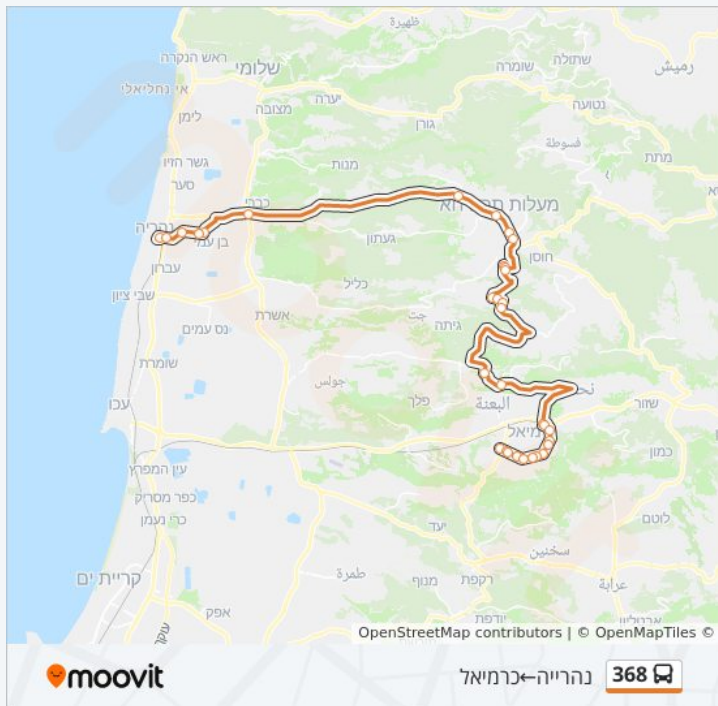

ת. מרכזית נהריה/רציפים

צומת נהריה

בן צבי / גלעד

שדרות הנשיא בן צבי/מכבי אש

שד. הנשיא בן צבי/דרך הזיתים

מרכז רפואי גליל

מסעף בן עמי

צומת כברי

משתלת כברי

צומת געתון

מסעף נווה זיו

מסעף מעליא

צומת מעונה

צומת מעלות

מחלף יפה נוף

צומת תפן