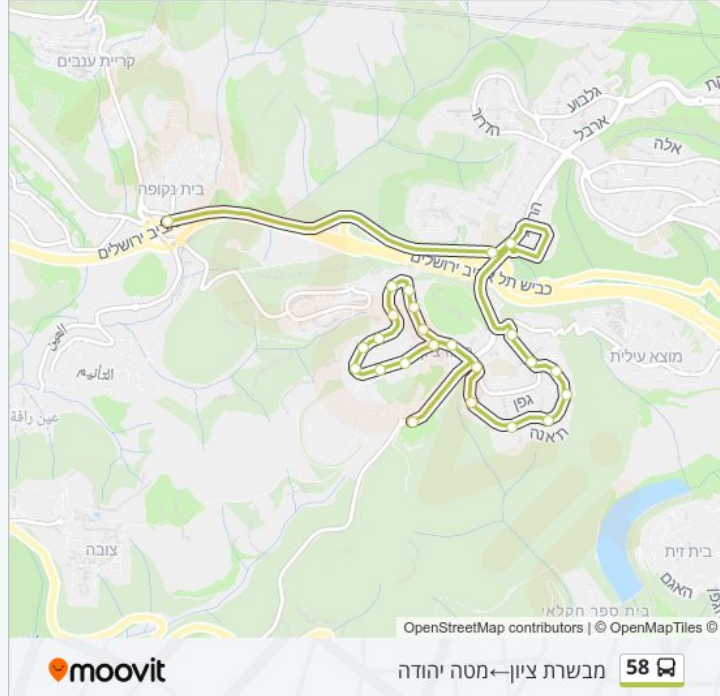

לקו 58 (מבשרת ציון ← מטסה יהודה) יש 2 מסלולים. שעות הפעילות בימי חול הן:  
 (1) מבשרת ציון ← מטסה יהודה: 06:00 - 11:10 (2) מטסה יהודה ← מבשרת ציון: 14:00 - 19:40  
 אפליקציית Moovit עוזרת למצוא את התחנה הקרובה ביותר של קו 58 וכדי לדעת מתי יגיע קו 58

**לוחות זמנים של קו 58**

לוח זמנים של קו מבשרת ציון ← מטסה יהודה

11:10 - 06:00	ראשון
11:10 - 06:00	שני
11:10 - 06:00	שלישי
11:10 - 06:00	רביעי
11:10 - 06:00	חמישי
16:30 - 07:00	שישי
22:15 - 20:30	שבת

**מידע על קו 58**

**כיוון:** מבשרת ציון ← מטסה יהודה  
**תחנות:** 24  
**משך הנסיעה:** 19 דק'  
**התחנות שבהן עובר הקו:**

**כיוון: מבשרת ציון ← מטסה יהודה**

24 תחנות

[צפייה בלוחות הזמנים של הקו](#)

- שדרות החוצבים
- מעלה הקסטל/ראשונים
- פלמ"ח/מבצע נחשון
- הפלמ"ח
- פלמ"ח/שחרור
- פלמ"ח/נתיב הפורצים
- פלמ"ח/מבוא ספיר
- פלמ"ח/מבצע נחשון
- פלמ"ח/משלט
- פלמ"ח/מבוא יערים
- פלמ"ח/מבוא הדס
- פלמ"ח/שבטי ישראל
- פלמ"ח/מבוא סירים
- מצפה הבירה/שדרות החוצבים
- כרמים/גפן
- כרמים/זית
- כרמים/תאנה
- כרמים/גפן
- כרמים/אפרסק
- מצפה הבירה/כרמים
- גן רוח האדם/מצפה הבירה
- הראל/יסמין

### מידע על קו 58

כיוון: מטה יהודה - מבשרת ציון

תחנות: 25

משך הנסיעה: 18 דק'

התחנות שבהן עובר הקו: