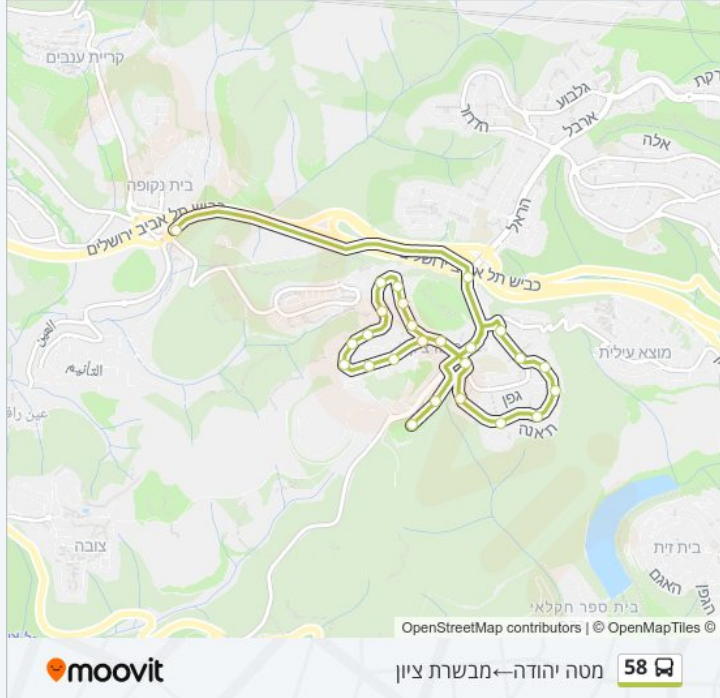

### מידע על קו 58

כיוון: מטה יהודה - מבשרת ציון

תחנות: 25

משך הנסיעה: 18 דק'

התחנות שבהן עובר הקו:

### כיוון: מטה יהודה - מבשרת ציון

25 תחנות

[צפייה בלוחות הזמנים של הקו](#)

מחלף חמד

מחלף הראל/שדרות החוצבים

מועצה

מעלה הקסטל/ראשונים

פלמ"ח/מבצע נחשון

הפלמ"ח

פלמ"ח/שחרור

פלמ"ח/נתיב הפורצים

פלמ"ח/מבוא ספיר

פלמ"ח/מבצע נחשון

פלמ"ח/משלט

פלמ"ח/מבוא יערים

פלמ"ח/מבוא הדס

פלמ"ח/שבטי ישראל

פלמ"ח/מבוא סירים

מצפה הבירה/שדרות החוצבים

כרמים/גפן

כרמים/זית

כרמים/תאנה

כרמים/גפן

כרמים/אפרסק