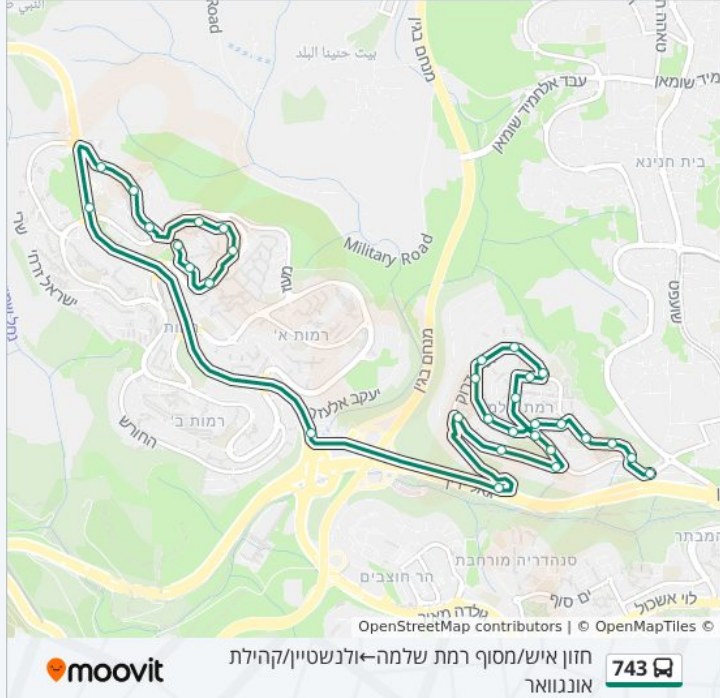

חזון איש/הרב בצלאל זולטי

חזון איש/האדמור מלובאוויטש

האדמור מלובאוויטש/חזון איש

האדמור מלובאוויטש/לפיאן

האדמור מלובאוויטש/דרוק

יגאל ידין/דרוק

צומת רמות/גולדה

**מידע על קו 743**

**כיוון:** חזון איש/מסוף רמת שלמה ← ולנשטיין/קהילת אונגוואר  
**תחנות:** 31  
**משך הנסיעה:** 30 דק'  
**התחנות שבהן עובר הקו:**

שדרות גולדה מאיר/יצחק מירסקי

מינץ/רובין

מינץ/שיף מזרח

מינץ/מירסקי

שבתאי חזקיה/קהילת אונגוואר