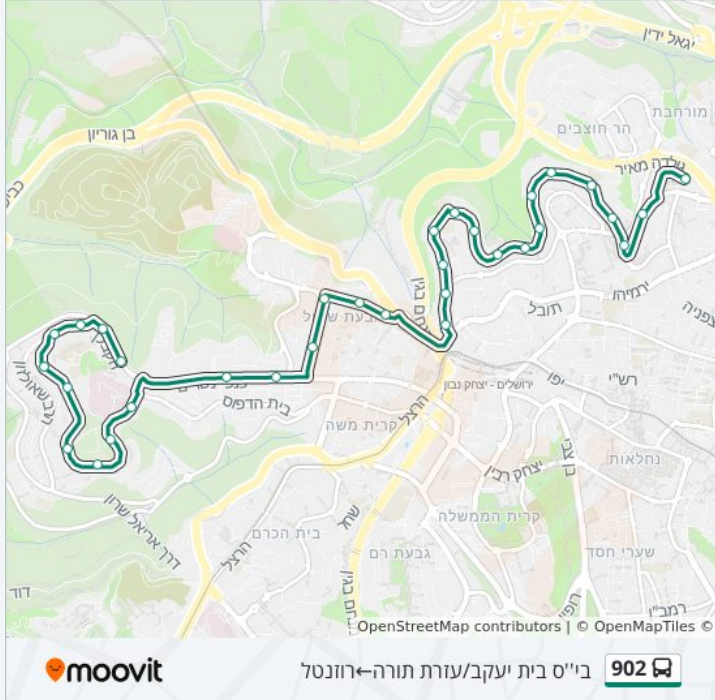

לקו 902 (בי"ס בית יעקב/עזרת תורה—רוזנטל) יש 2 מסלולים. שעות הפעילות בימי חול הן:  
 (1) בי"ס בית יעקב/עזרת תורה—רוזנטל: 13:30(2) כפר שאול/קצנלבוגן—בי"ס בית יעקב/עזרת תורה: 07:50  
 אפליקציית Moovit עוזרת למצוא את התחנה הקרובה ביותר של קו 902 וכדי לדעת מתי יגיע קו 902

**לוחות זמנים של קו 902**

לוח זמנים של קו בי"ס בית יעקב/עזרת תורה—רוזנטל

13:30	ראשון
לא פעיל	שני
13:30	שלישי
13:30	רביעי
13:30	חמישי
12:05	שישי
לא פעיל	שבת

**מידע על קו 902**

כיוון: בי"ס בית יעקב/עזרת תורה—רוזנטל  
 תחנות: 32  
 משך הנסיעה: 23 דק'  
 התחנות שבהן עובר הקו:

**כיוון: בי"ס בית יעקב/עזרת תורה—רוזנטל**

32 תחנות

[צפייה בלוחות הזמנים של הקו](#)

- בי"ס בית יעקב/עזרת תורה
- עזרת תורה/דורש טוב
- יעקובזון/עזרת תורה
- זית רענן/אהל יהושע
- זית רענן/תורת חסד
- קרית הילד/סורוצקין
- סורוצקין/שנירר
- מרכז סולם/סורוצקין
- אוהל דוד/סורוצקין
- נוה שמחה/סורוצקין
- פנים מאירות
- המ"ג/פנים מאירות
- המ"ג/גדרה
- המ"ג/זכרון יעקב
- המ"ג/ראשון לציון
- המ"ג/ירמיהו
- גבעת שאול/כתב סופר
- גבעת שאול/הרב אהרון קוטלר
- רבי ישראל נג'ארה/גבעת שאול
- רבי ישראל נג'ארה/יונתן בן עוזיאל
- מרכז שטנר/כנפי נשרים
- בית ענבר/כנפי נשרים