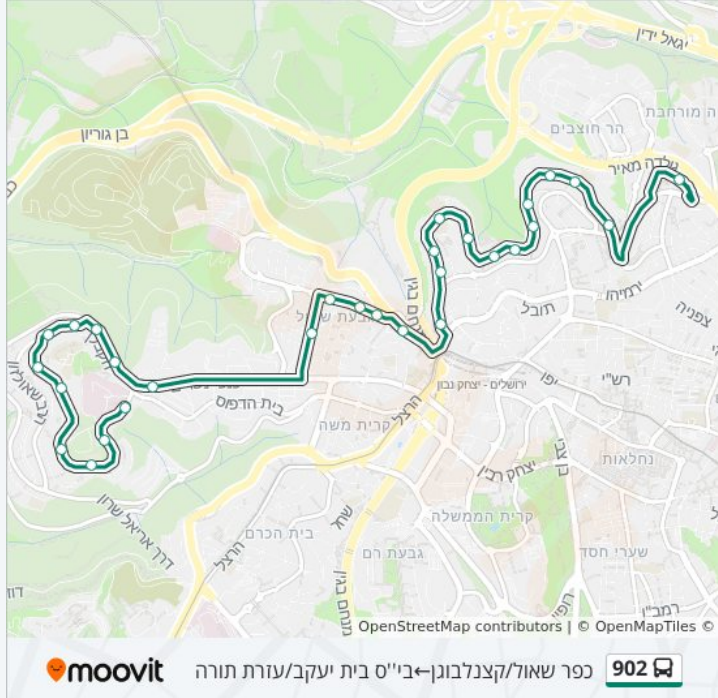

### לוחות זמנים של קו 902

לוח זמנים של קו כפר שאול/קצנלבוגן ← בי"ס בית יעקב/עזרת תורה

07:50	ראשון
לא פעיל	שני
07:50	שלישי
07:50	רביעי
07:50	חמישי
07:50	שישי
לא פעיל	שבת

### מידע על קו 902

כיוון: כפר שאול/קצנלבוגן ← בי"ס בית יעקב/עזרת תורה

29 תחנות:

משך הנסיעה: 23 דק'

התחנות שבהן עובר הקו:

המ"ג/זכרון יעקב  
המ"ג/פנים מאירות  
פנים מאירות  
נוה שמחה/סורוצקין  
אוהל דוד/סורוצקין  
מרכז סולם/סורוצקין  
סורוצקין/שנירר  
קרית הילד/סורוצקין  
זית רענן/תורת חסד  
זית רענן/אוהל יהושע  
בי"ס בית יעקב/עזרת תורה