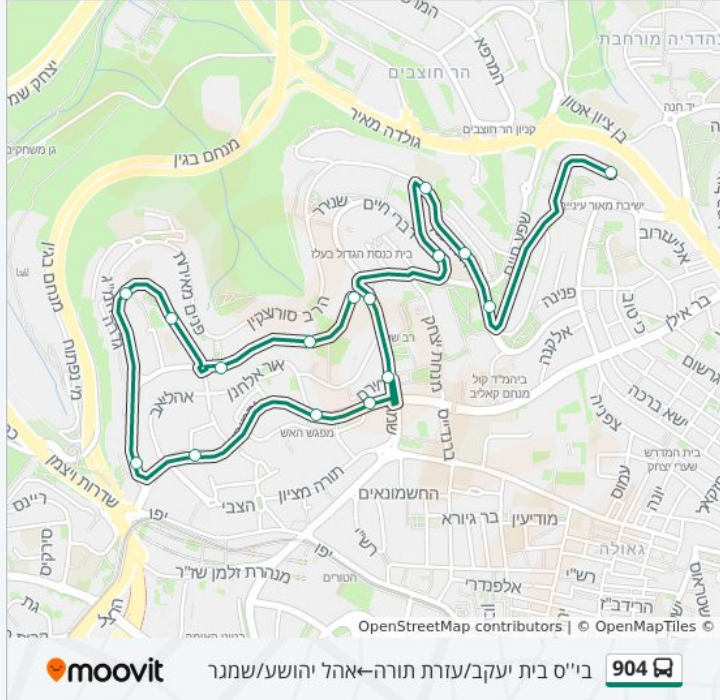

ירמיהו/הצבי

המ"ג/ירמיהו

זכרון יעקב/המ"ג

זכרון יעקב/ראשון לציון

פתח תקוה/זכרון יעקב

ישיבת אור אלחנן/פתח תקוה

אהל יהושע/שמגר

כיוון: מלכי ישראל/הטורים – בי"ס בית יעקב/עזרת תורה
9 תחנות
[צפייה בלוחות הזמנים של הקו](#)

לוחות זמנים של קו 904

לוח זמנים של קו מלכי ישראל/הטורים – בי"ס בית יעקב/עזרת תורה

07:55	ראשון
לא פעיל	שני
07:55	שלישי
07:55	רביעי
07:55	חמישי
07:55	שישי
לא פעיל	שבת

- מלכי ישראל/הטורים
- הטורים/רש"י
- תחנת רקל"ה הטורים/יפו
- שרי ישראל/יפו
- ירמיהו/שמגר
- ארגמן/ירמיהו
- תכלת מרדכי/ארגמן
- רב שפע/שמגר
- בי"ס בית יעקב/עזרת תורה