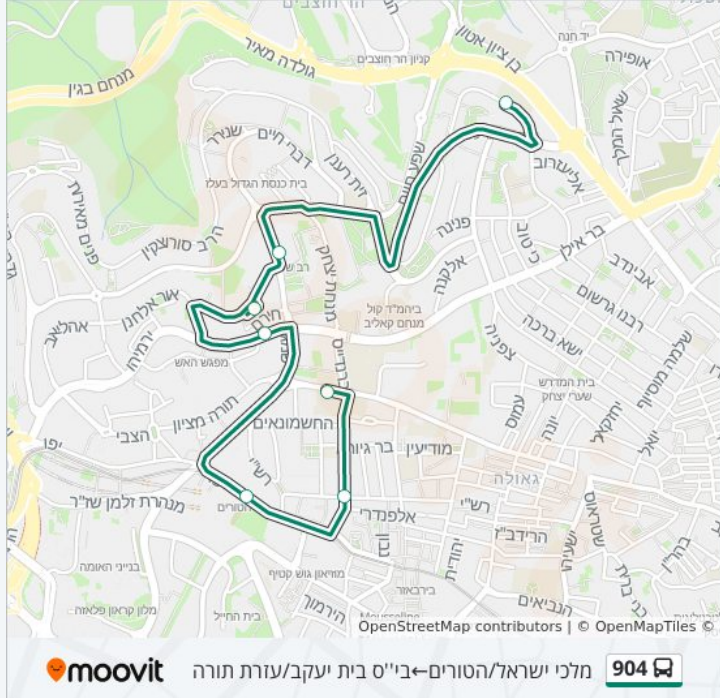

בדיקת שעות ההגעה בזמן אמת

לוחות זמנים ומפה של קו 904 זמינים להורדה גם בגרסת PDF באתר האינטרנט שלנו: moovitapp.com. היעזר ב[אפליקציית Moovit](https://moovitapp.com) כדי לצפות בזמני ההגעה בזמן אמת של אוטובוסים, לוחות זמנים של הרכבות או הרכבות התחתיות וכדי לקבל הנחיות מסלול, צעד אחר צעד, לכל סוגי התחבורה הציבורית בישראל.

[אודות Moovit](#) • [פתרונות MaaS](#) • [מדינות נתמכות](#) • [קהילת העורכים](#)

כל הזכויות שמורות - © Moovit 2024